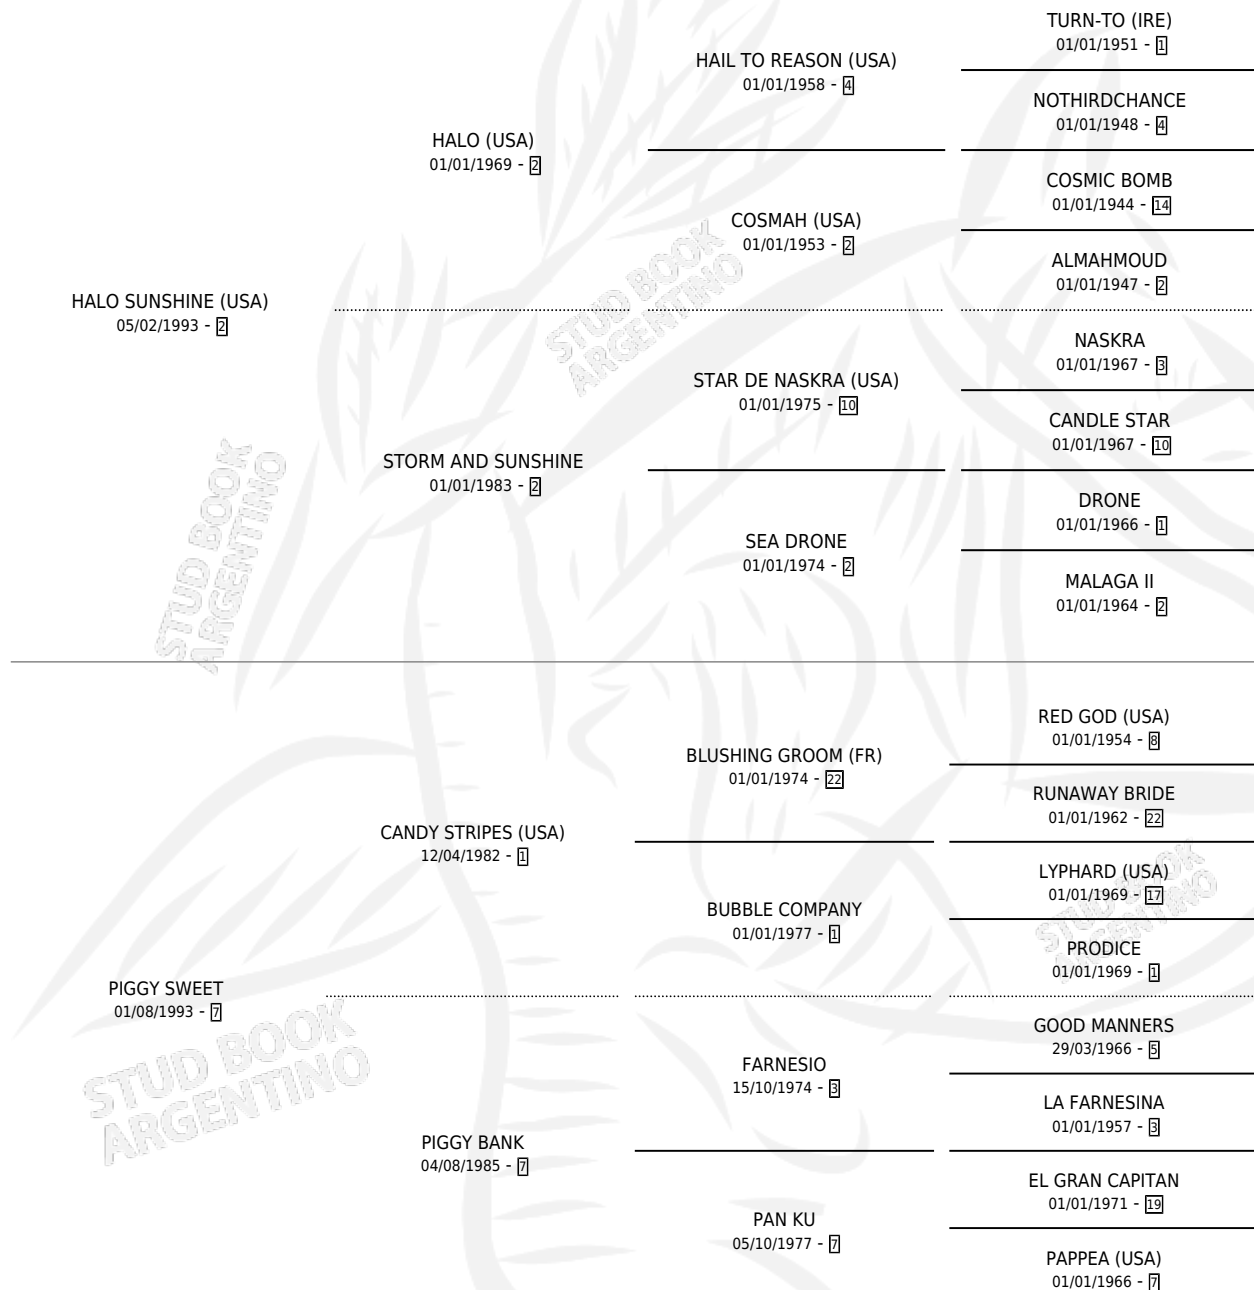

PREACHER

por HALO SUNSHINE (USA) y PIGGY SWEET por CANDY STRIPES (USA)

Argentina · Macho · Zaino · SP · 03/09/2002
Familia 7 · Volumen 38

ESTADO

TIPIFICACIÓN SANGUÍNEA	✓
TIPIFICACIÓN POR ADN	✓
PASAPORTE	✓
IDENTIFICACIÓN POR MICROCHIP	X
REPRODUCTOR	✓

Lugar de nacimiento: El Turf
Criador: El Turf

~

HIJOS

	MACHOS	HEMBRAS
14 NACIERON	8	6
7 CORRIERON	5	2
2 GANARON	0	2

0	0	0
GANADORES CL	GANADORES GR	GANADORES G1

PEDIGREE

CAMPAÑA

Solo carreras oficiales de Argentina