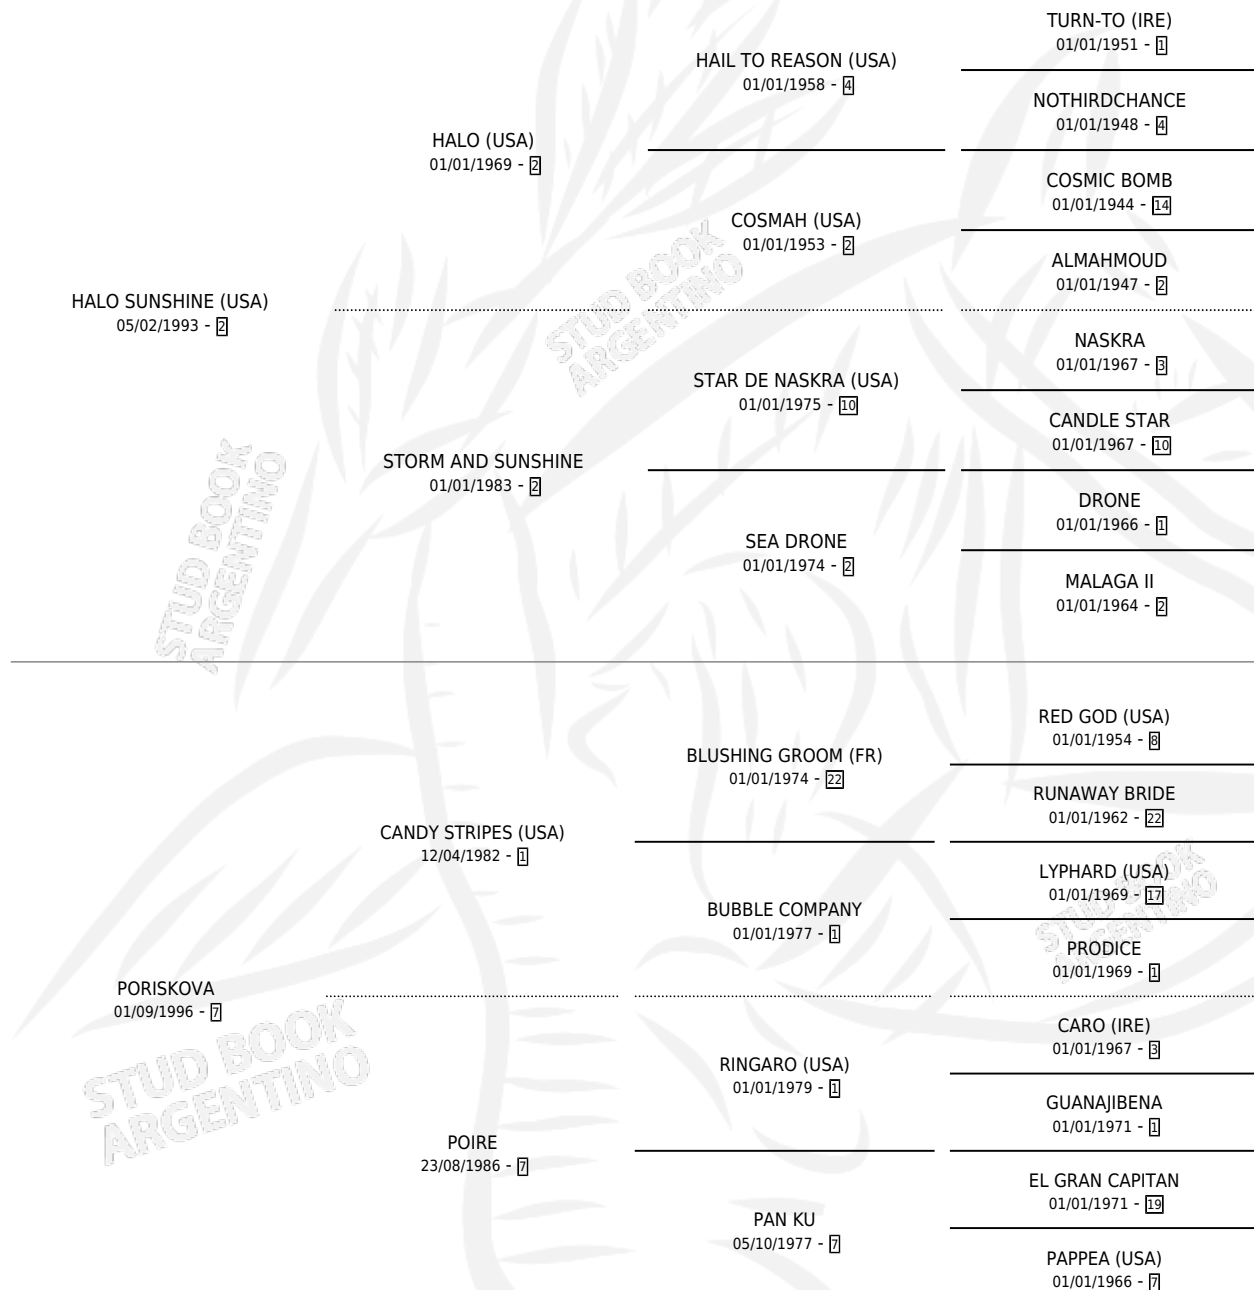

PORKISPINITA

por HALO SUNSHINE (USA) y PORISKOVA por CANDY STRIPES (USA)

Argentina · Hembra · Zaino · SP · 05/09/2002
Familia 7 · Volumen 38

ESTADO

TIPIFICACIÓN SANGUÍNEA	✓
TIPIFICACIÓN POR ADN	✓
PASAPORTE	X
IDENTIFICACIÓN POR MICROCHIP	X
REPRODUCTOR	✓

Lugar de nacimiento: El Turf
Criador: El Turf

~

HIJOS

	MACHOS	HEMBRAS
9 NACIERON	4	5
7 CORRIERON	4	3
3 GANARON	2	1
0 GANADORES CL	0 GANADORES GR	0 GANADORES G1

PEDIGREE

~

CAMPAÑA

Solo carreras oficiales de Argentina

Ganadora de 5 carreras en San Isidro, Palermo y La Plata - \$134,018, a los 3,4 y 5 años, incluso 2da Dia del Veterin. (H), 3ra J.c. Montevideo **[L]**, Rep. del Peru **[L]**, Espirita **[L]**, H.arg.de Palermo (H) y Provincias Argentina, 4ta Carlos Menditegui **[G3]** y F. Ameghino (H).