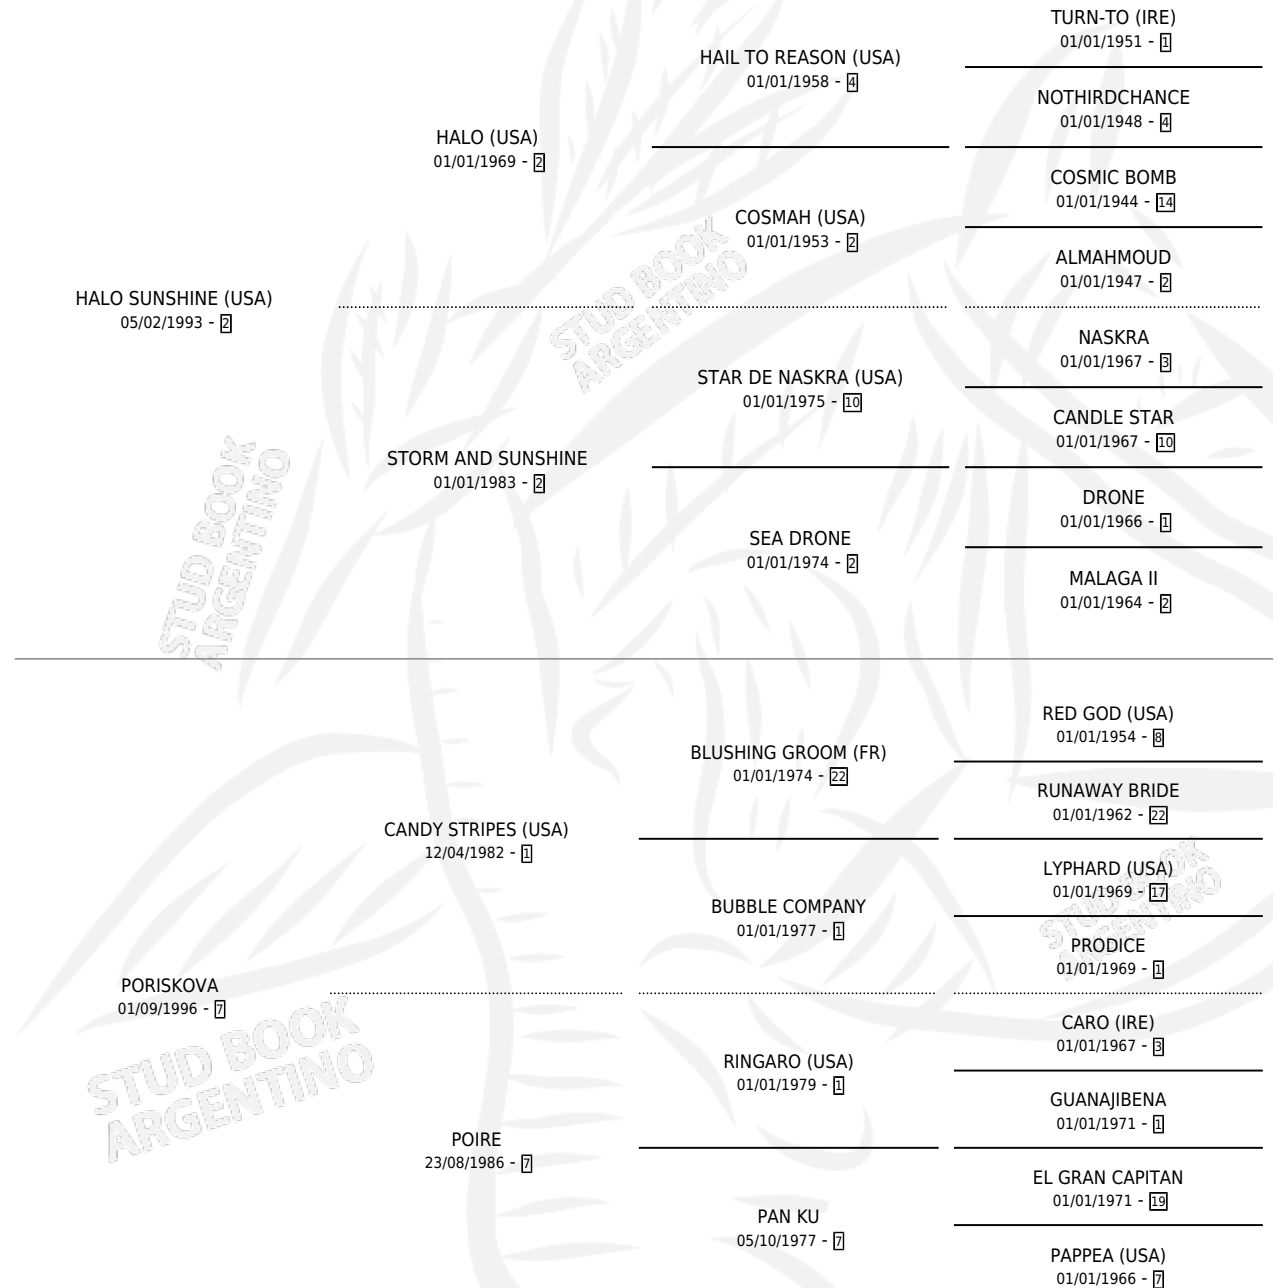

PORKISPINITA

por HALO SUNSHINE (USA) y PORISKOVA por CANDY STRIPES (USA)

Argentina · Hembra · Zaino · SP · 05/09/2002
Familia 7 · Volumen 38

ESTADO

TIPIFICACIÓN SANGUÍNEA	✓
TIPIFICACIÓN POR ADN	✓
PASAPORTE	X
IDENTIFICACIÓN POR MICROCHIP	X
REPRODUCTOR	✓

Lugar de nacimiento: El Turf
Criador: El Turf

~

HIJOS

	MACHOS	HEMBRAS
9 NACIERON	4	5
7 CORRIERON	4	3
3 GANARON	2	1
0 GANADORES CL	0 GANADORES GR	0 GANADORES G1

PEDIGREE

~

CAMPAÑA

Solo carreras oficiales de Argentina

Ganadora de 5 carreras en San Isidro, Palermo y La Plata - \$134,018, a los 3,4 y 5 años, incluso 2da Dia del Veterin. (H), 3ra J.c. Montevideo **[L]**, Rep. del Peru **[L]**, Espirita **[L]**, H.arg.de Palermo (H) y Provincias Argentina, 4ta Carlos Menditegui **[G3]** y F. Ameghino (H).