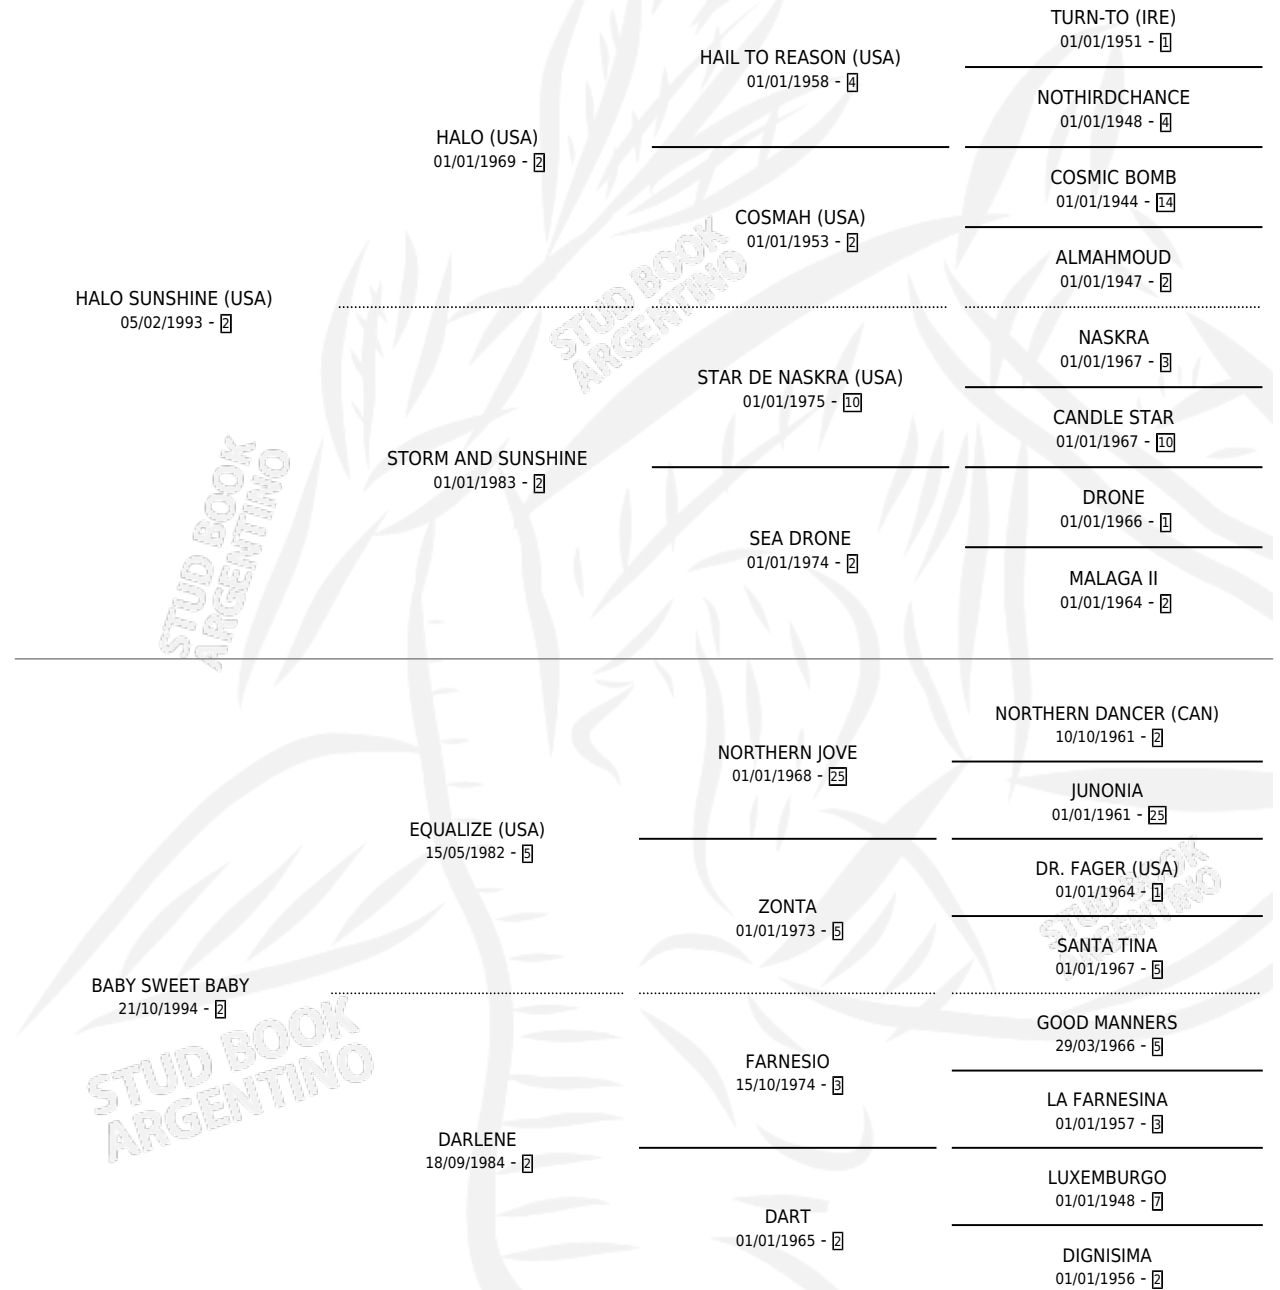

BABILONIAN

por HALO SUNSHINE (USA) y BABY SWEET BABY por
EQUALIZE (USA)

Argentina · Macho · Tordillo · SP · 09/09/2002
Familia 2-u · Volumen 38

ESTADO

TIPIFICACIÓN SANGUÍNEA	✓
TIPIFICACIÓN POR ADN	✓
PASAPORTE	X
IDENTIFICACIÓN POR MICROCHIP	X
REPRODUCTOR	X

Lugar de nacimiento: El Turf

Criador: El Turf

PEDIGREE