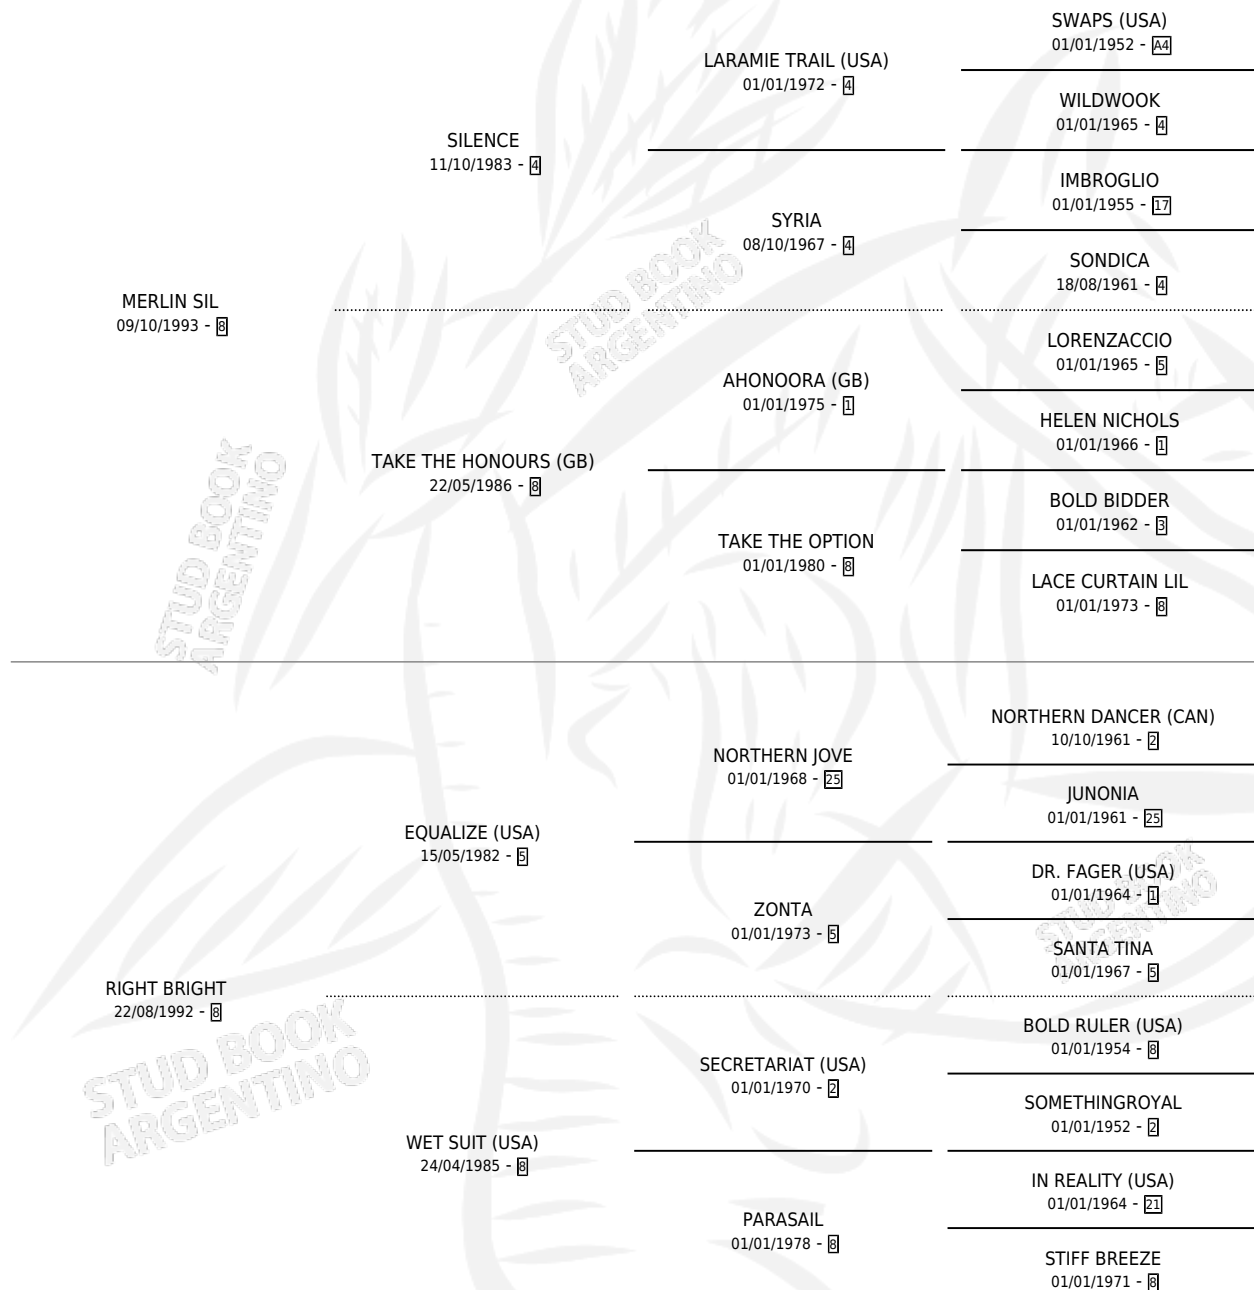

MAGA BRILLANTE

por MERLIN SIL y RIGHT BRIGHT por EQUALIZE (USA)

Argentina · Hembra · Tordillo · SP · 23/08/2002
Familia 8-h · Volumen 38

ESTADO

TIPIFICACIÓN SANGUÍNEA	X
TIPIFICACIÓN POR ADN	X
PASAPORTE	X
IDENTIFICACIÓN POR MICROCHIP	X
REPRODUCTOR	X

Lugar de nacimiento: Vadarkblar

Criador: Vadarkblar

PEDIGREE

MAGA BRILLANTE

Datos oficiales del Stud Book Argentino

Documento generado el 12/05/2026

studbook.org.ar