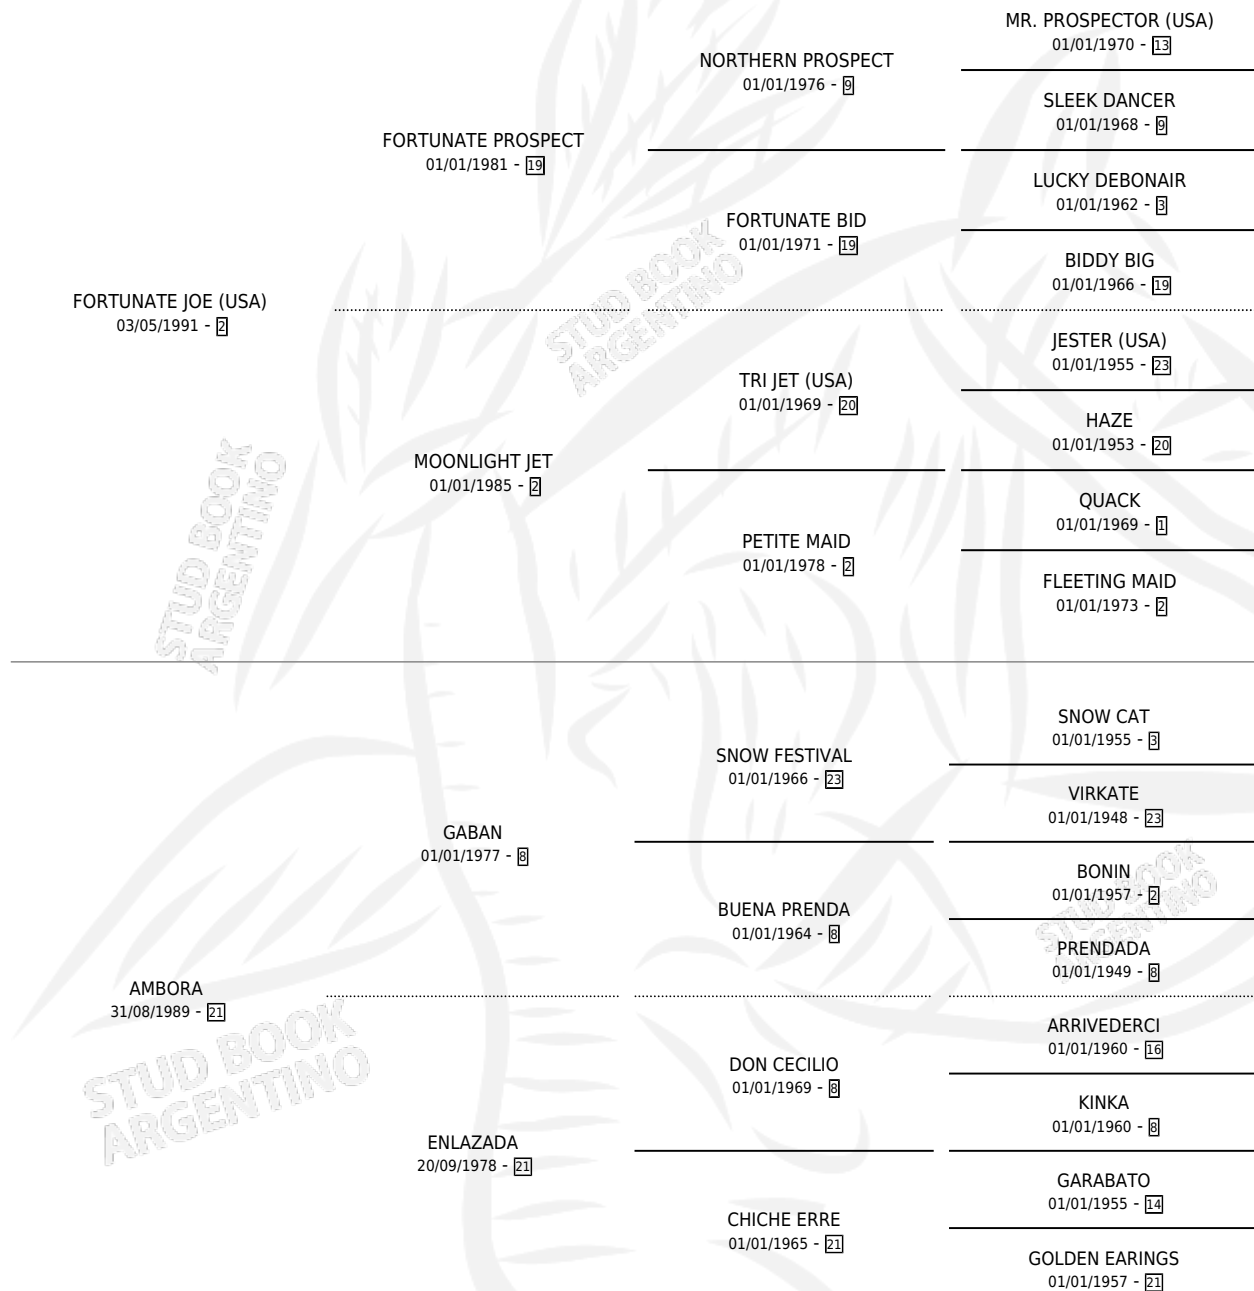

ASK FOR HER

por FORTUNATE JOE (USA) y AMBORA por GABAN

Argentina · Hembra · Zaino · SP · 03/09/2002
Familia 21-a · Volumen 38

ESTADO

TIPIFICACIÓN SANGUÍNEA	✓
TIPIFICACIÓN POR ADN	✓
PASAPORTE	X
IDENTIFICACIÓN POR MICROCHIP	X
REPRODUCTOR	✓

Lugar de nacimiento: Cumeneyen

Criador: Cumeneyen

~

HIJOS

	MACHOS	HEMBRAS
3 NACIERON	2	1
1 CORRIERON	1	0

SIN ACTUACIONES

PEDIGREE