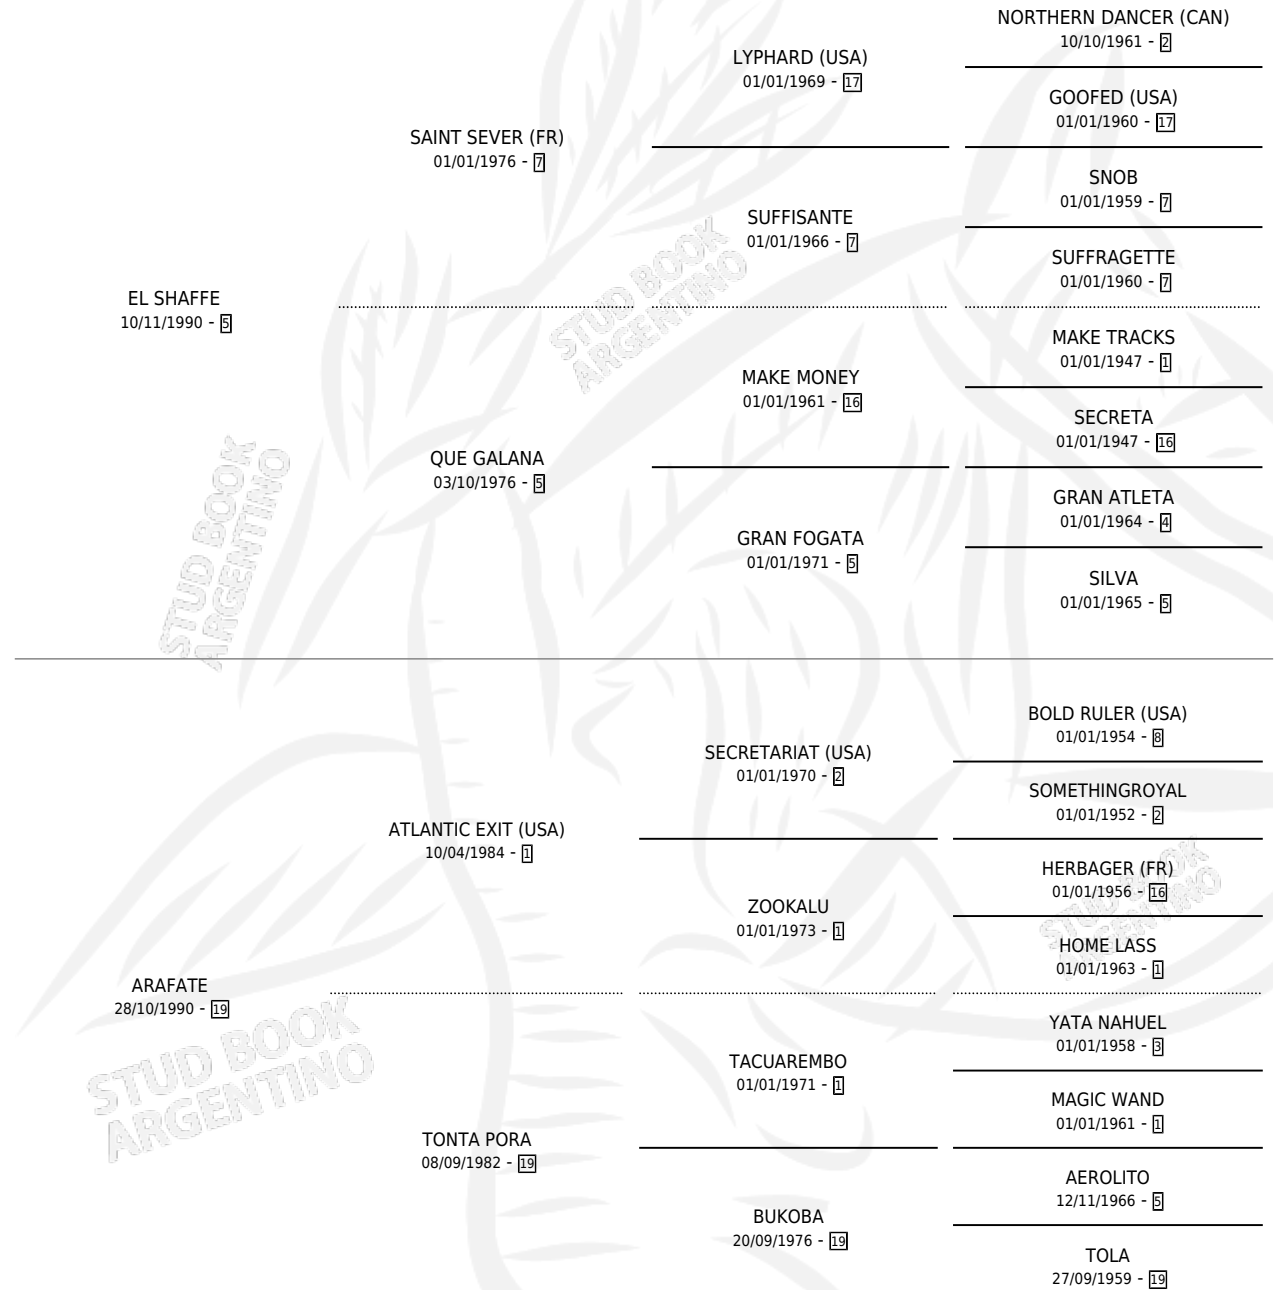

QUE TRANSPARENTE

por EL SHAFFE y ARAFATE por ATLANTIC EXIT (USA)

Argentina · Hembra · Alazan · SP · 01/11/2001
Familia 19 · Volumen 37

ESTADO

TIPIFICACIÓN SANGUÍNEA	✓
TIPIFICACIÓN POR ADN	✓
PASAPORTE	X
IDENTIFICACIÓN POR MICROCHIP	X
REPRODUCTOR	✓

Lugar de nacimiento: David

Criador: Lopez Carlos Alberto

~

HIJOS

	MACHOS	HEMBRAS
1 NACIERON	1	0
SIN ACTUACIONES		

PEDIGREE

CAMPAÑA

Solo carreras oficiales de Argentina