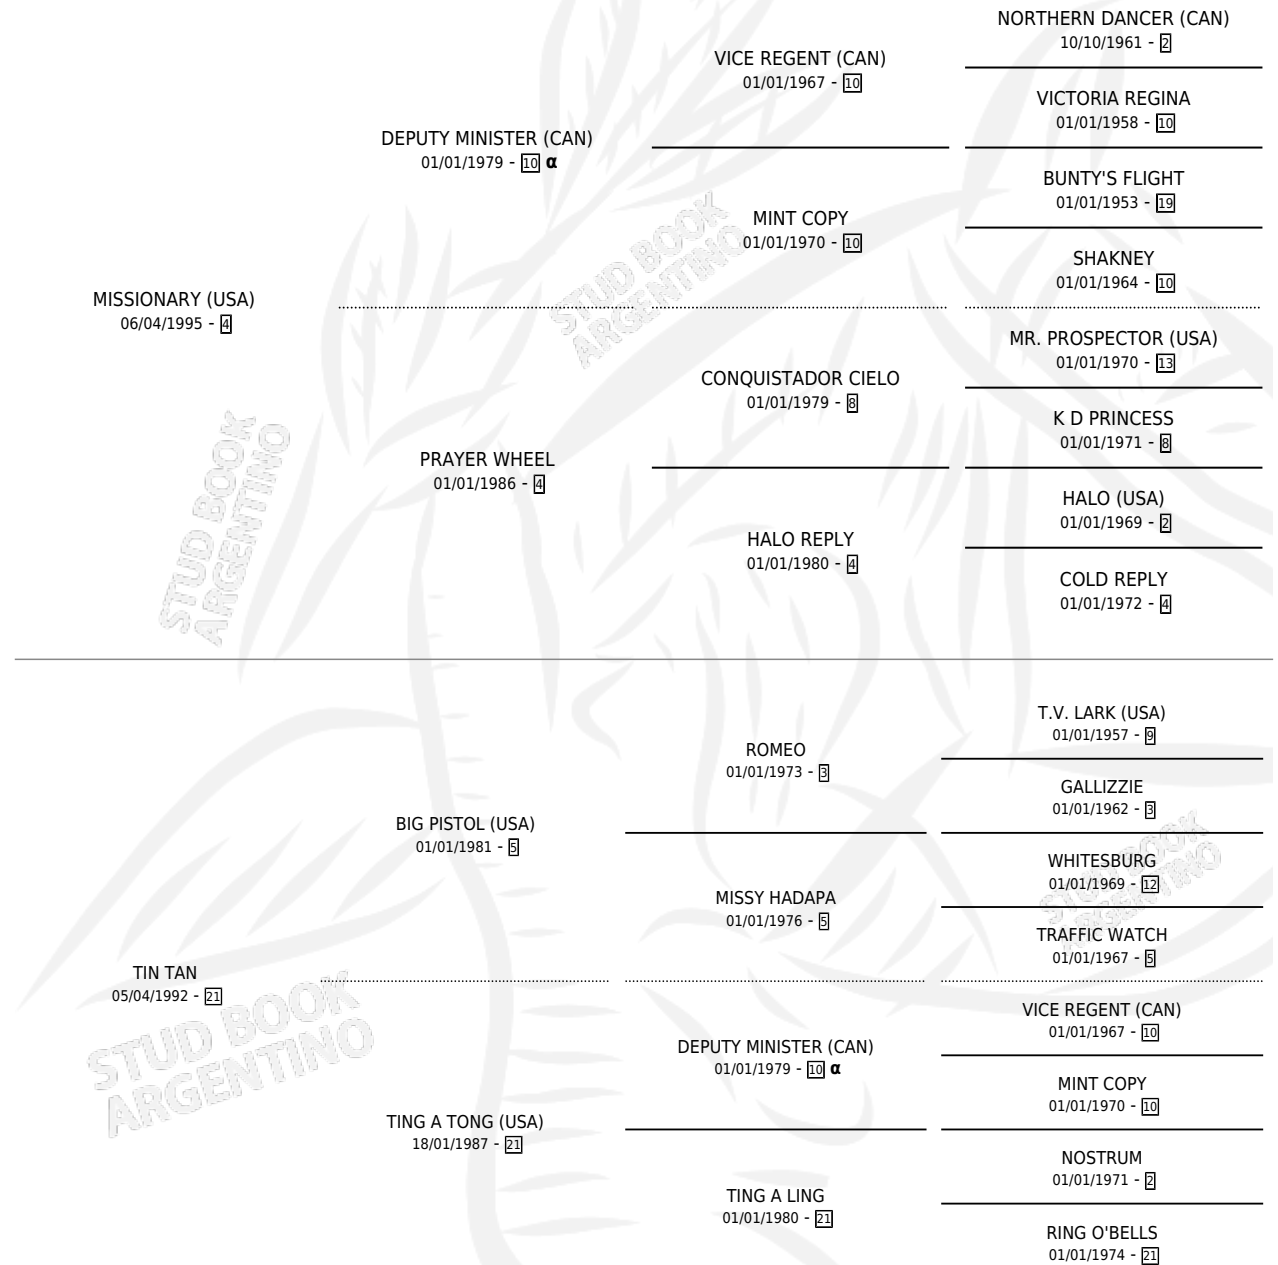

EL TALISMAN

por **MISSIONARY (USA)** y **TIN TAN** por **BIG PISTOL (USA)**

Argentina · Macho · Alazan · SP · 24/08/2002
Familia 21-a · Volumen 38

ESTADO

TIPIFICACIÓN SANGUÍNEA	X
TIPIFICACIÓN POR ADN	X
PASAPORTE	X
IDENTIFICACIÓN POR MICROCHIP	X
REPRODUCTOR	X

Lugar de nacimiento: Las Camelias

Criador: Las Camelias

PEDIGREE

INBREEDING : α

EL TALISMAN

Datos oficiales del Stud Book Argentino

Documento generado el 10/05/2026

studbook.org.ar