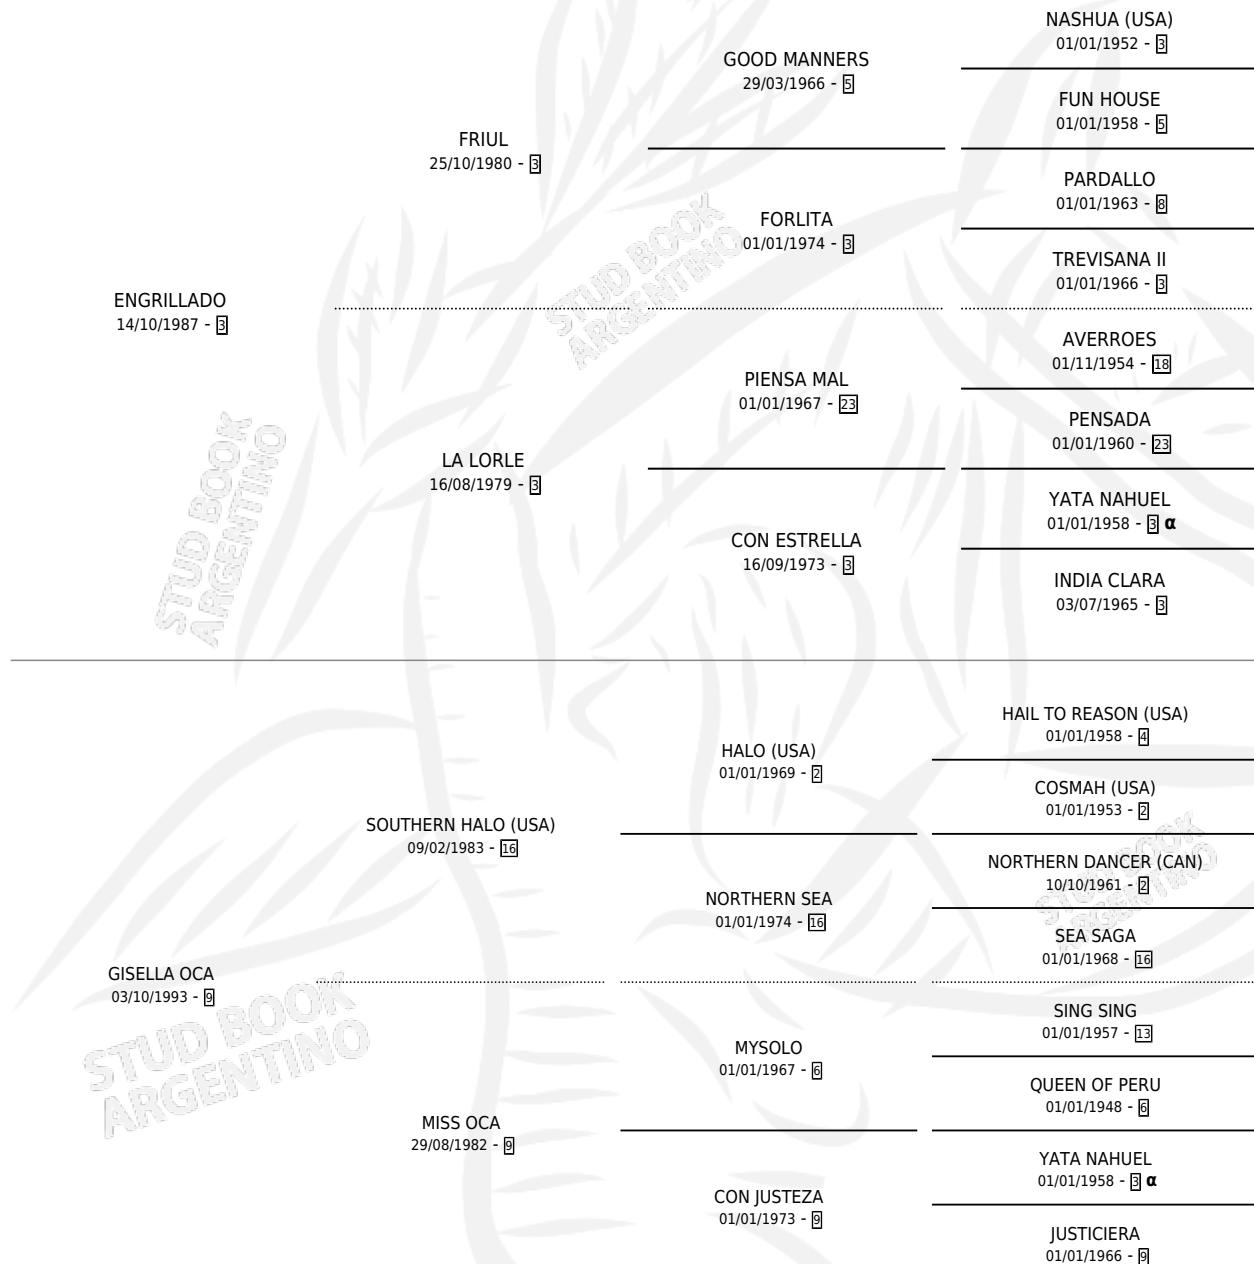

GRILLA OCA

por ENGRILLADO y GISELLA OCA por SOUTHERN HALO (USA)

Argentina · Hembra · Alazan Tostado · SP · 12/09/2002
Familia 9 · Volumen 38

ESTADO

TIPIFICACIÓN SANGUÍNEA	✓
TIPIFICACIÓN POR ADN	✓
PASAPORTE	X
IDENTIFICACIÓN POR MICROCHIP	X
REPRODUCTOR	✓

Lugar de nacimiento: El Paraiso

Criador: Prieto Hector Jose y Martinez Emilio Enrique

~

HIJOS

	MACHOS	HEMBRAS
5 NACIERON	0	5
1 CORRIERON	0	1
1 GANARON	0	1
0 GANADORES CL	0 GANADORES GR	0 GANADORES G1

PEDIGREE

INBREEDING : α