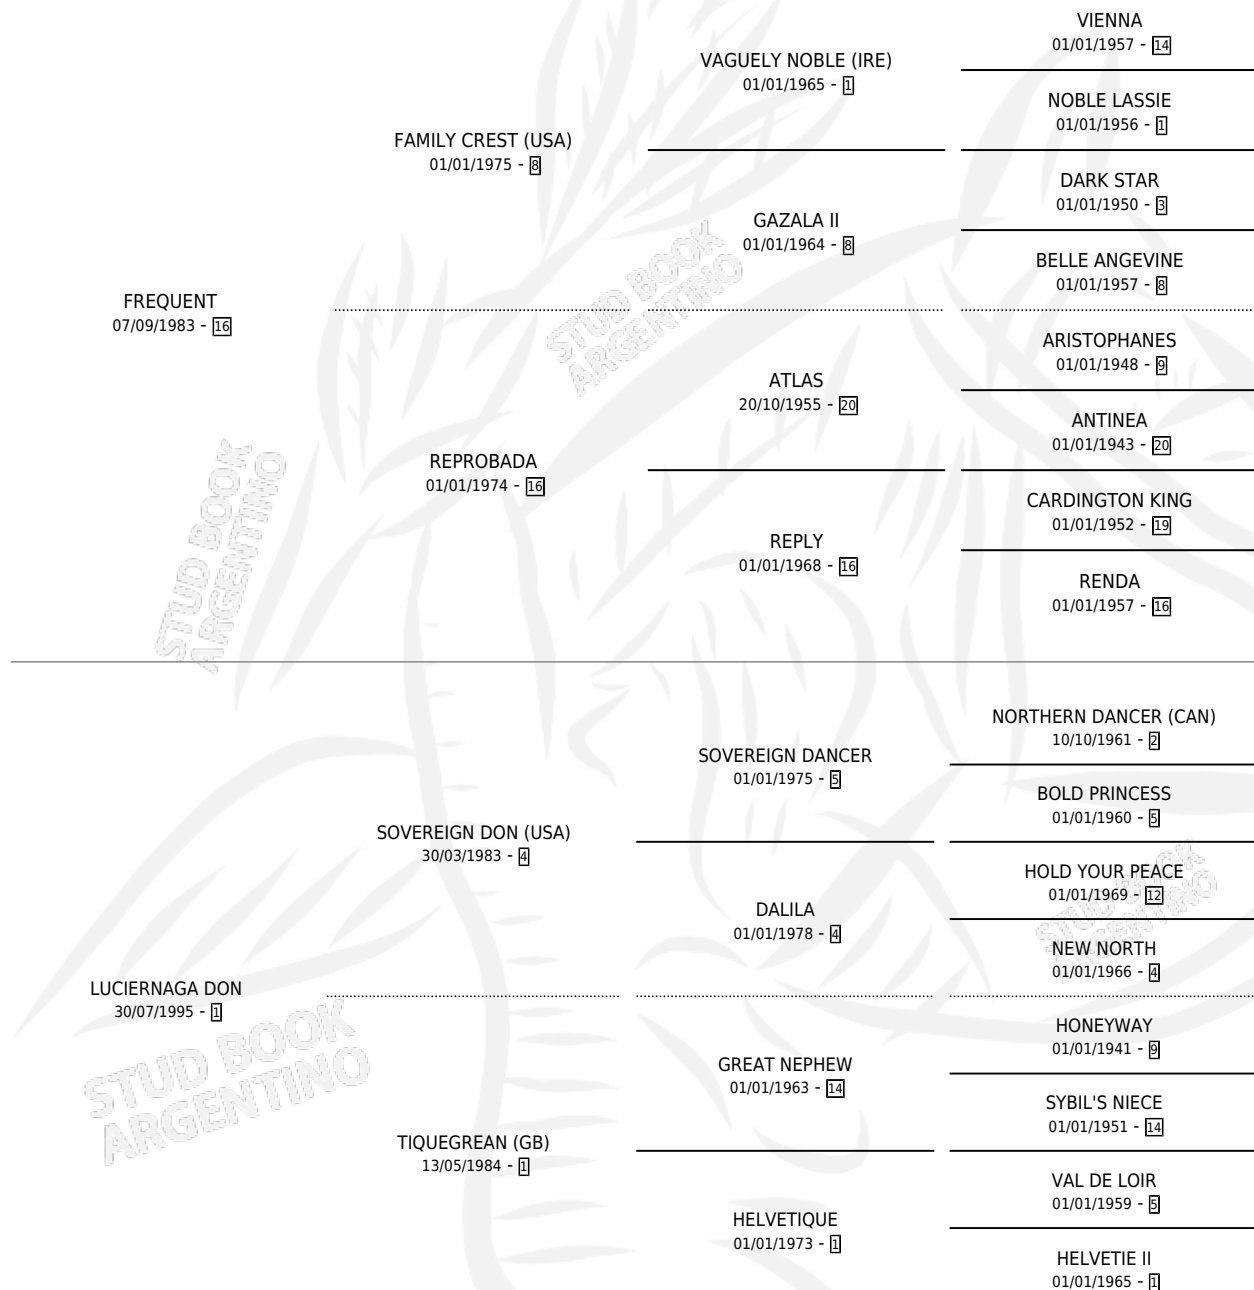

FIREFLIES

por **FREQUENT** y **LUCIERNAGA DON** por **SOVEREIGN DON (USA)**

Argentina · Macho · Alazan · SP · 16/09/2002
Familia 1-w · Volumen 38

ESTADO

TIPIFICACIÓN SANGUÍNEA	X
TIPIFICACIÓN POR ADN	X
PASAPORTE	X
IDENTIFICACIÓN POR MICROCHIP	X
REPRODUCTOR	X

Lugar de nacimiento: Saint Francis
Criador: Saint Francis

PEDIGREE

FIREFLIES

Datos oficiales del Stud Book Argentino

Documento generado el 07/05/2026

studbook.org.ar