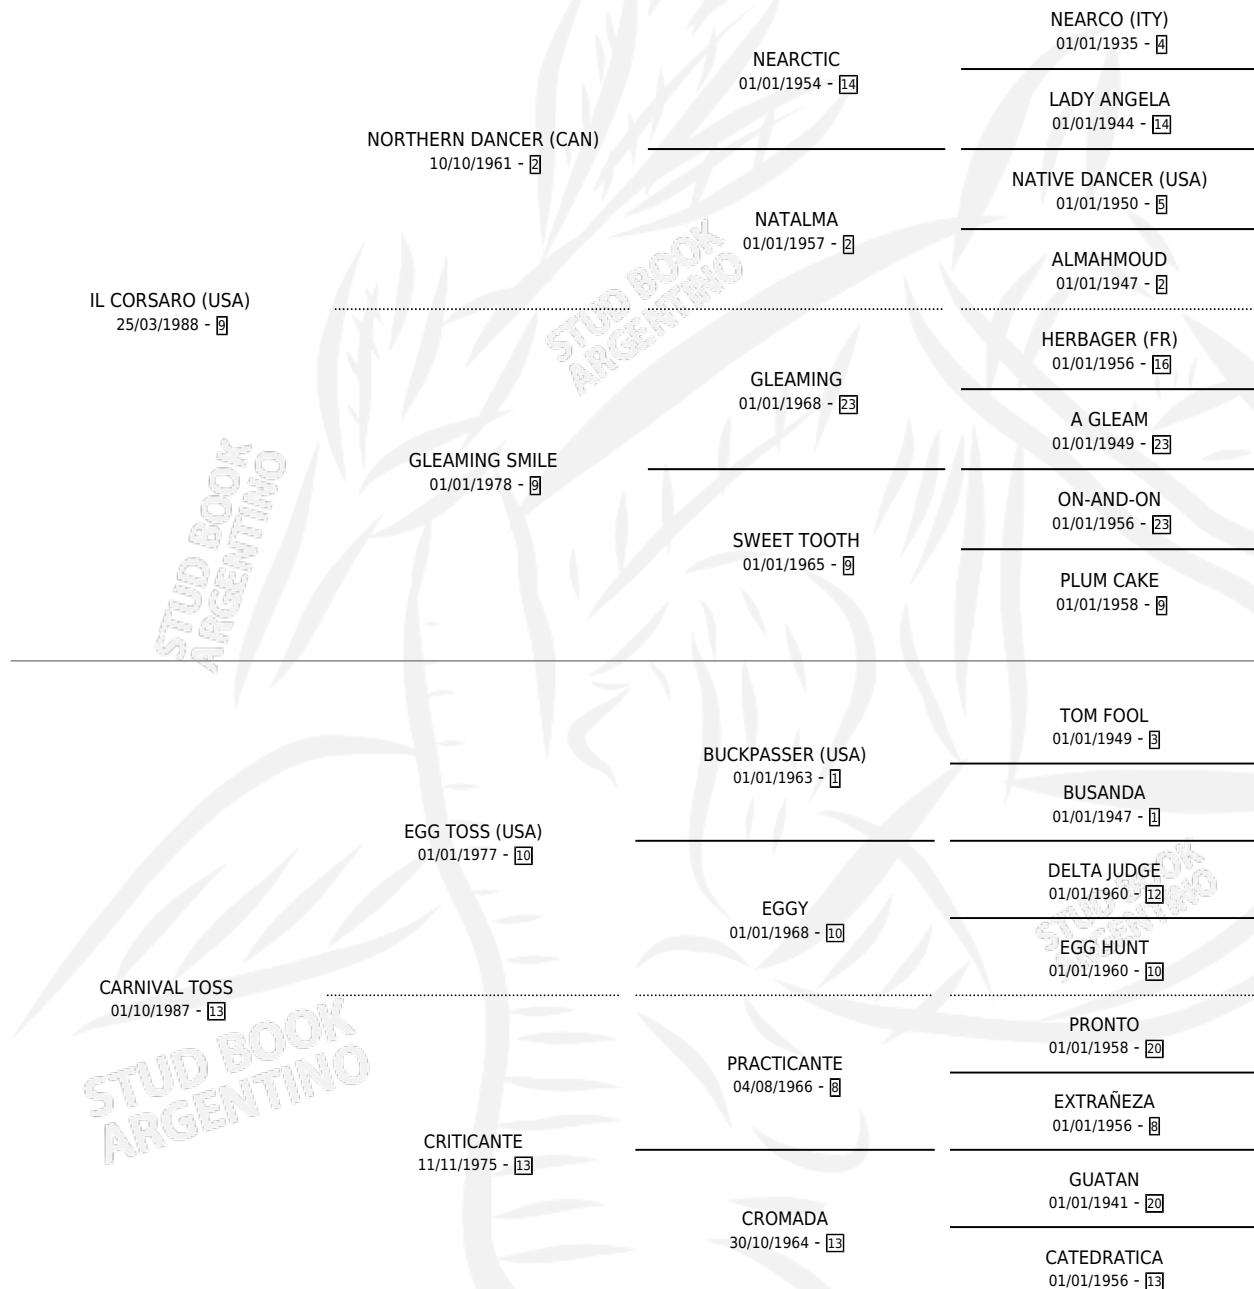

CORSA Y CANDOMBE

por **IL CORSARO (USA)** y **CARNIVAL TOSS** por **EGG TOSS (USA)**

Argentina · Hembra · Zaino · SP · 16/08/2002
Familia 13-e · Volumen 38

ESTADO

TIPIFICACIÓN SANGUÍNEA	✓
TIPIFICACIÓN POR ADN	✓
PASAPORTE	X
IDENTIFICACIÓN POR MICROCHIP	X
REPRODUCTOR	✓

Lugar de nacimiento: Campo Del Cielo

Criador: Campo Del Cielo

~

HIJOS

	MACHOS	HEMBRAS
1 NACIERON	0	1
SIN ACTUACIONES		

PEDIGREE

S

mientos **1** / Efectividad **100%**

PADRILLO

PRODUCTO

CRIADOR

1ER SERVICIO

ÚLTIMO SERVICIO

HOLT (USA)

SEÑORITA CORSA (H A, 30/10/2008)

LUNA NEGRA