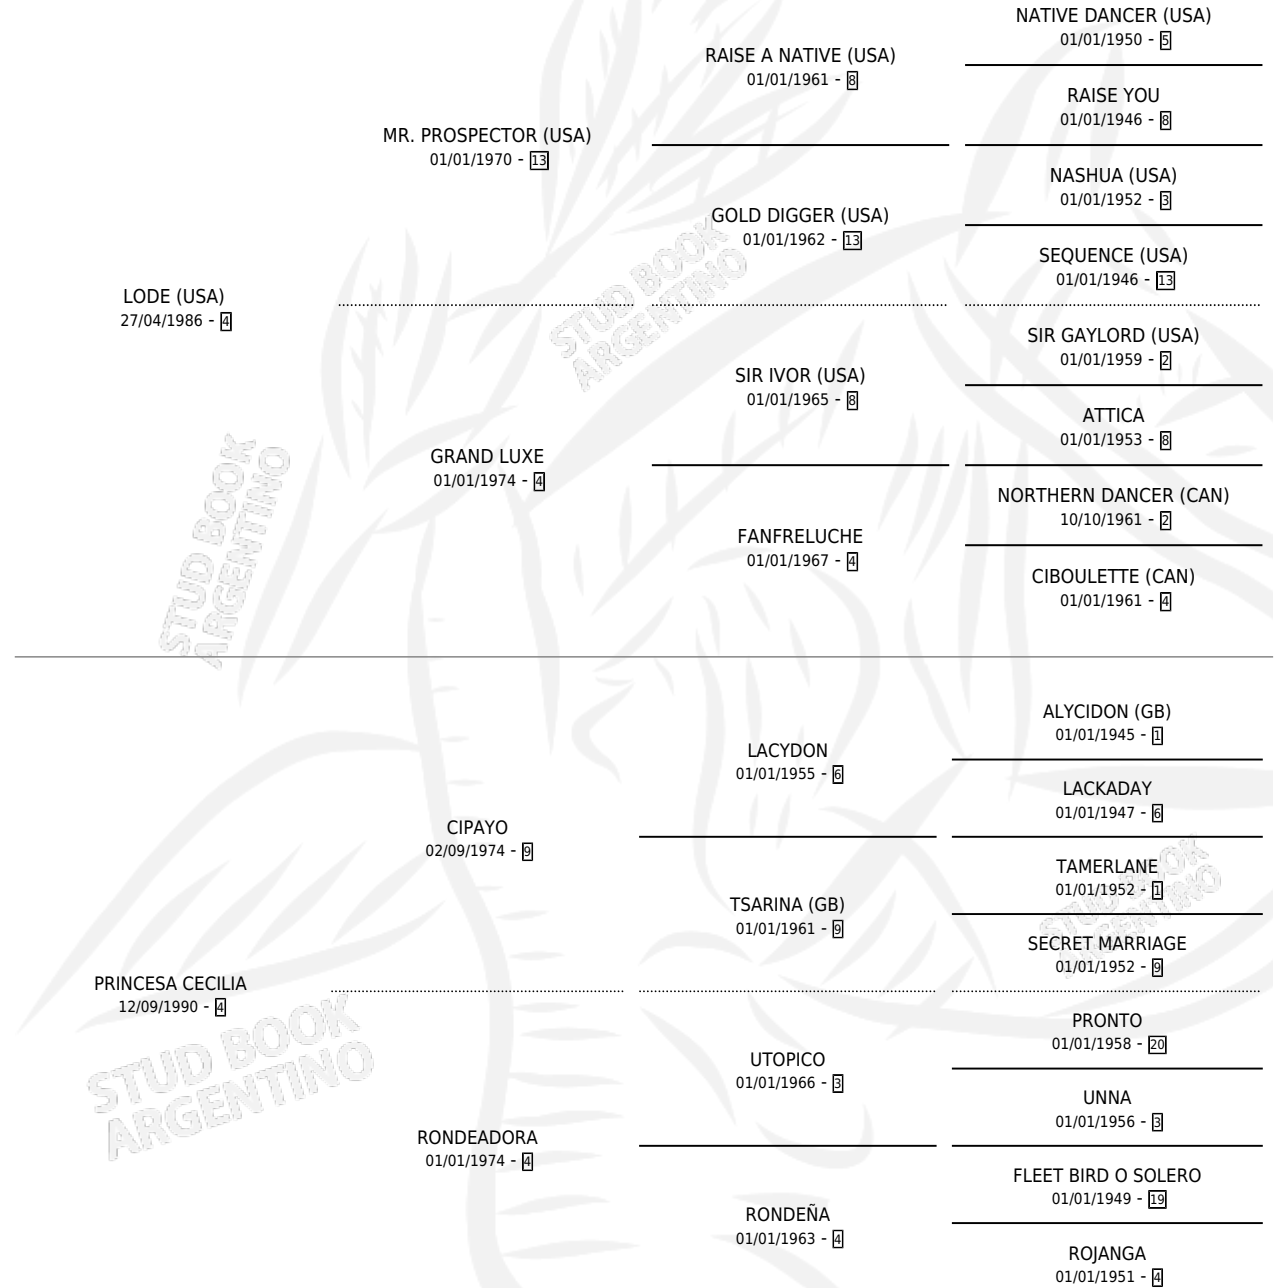

MISS NIGHT

por **LODE (USA)** y **PRINCESA CECILIA** por **CIPAYO**

Argentina · Hembra · Alazan Tostado · SP · 22/08/2002
Familia 4-m · Volumen 38

ESTADO

TIPIFICACIÓN SANGUÍNEA	✓
TIPIFICACIÓN POR ADN	✓
PASAPORTE	X
IDENTIFICACIÓN POR MICROCHIP	X
REPRODUCTOR	✓

Lugar de nacimiento: Don Yayo

Criador: Don Yayo

~

HIJOS

	MACHOS	HEMBRAS
5 NACIERON	3	2
1 CORRIERON	1	0
1 GANARON	1	0
0 GANADORES CL	0 GANADORES GR	0 GANADORES G1

PEDIGREE

S

mientos 5 / Efectividad 55.56%

PADRILLO	PRODUCTO	CRIADOR	1ER SERVICIO	ÚLTIMO SERVICIO
EXPRESSIVE HALO	MISS NIGHTINGALE (H A, 22/09/2014)	ESTANCIA LA JOSEFINA S A	04/10/2013	04/10/2013
EQUAL STRIPES	∅		19/11/2012	08/12/2012
EQUAL STRIPES	EQUAL UNICO (M Z, 16/07/2012)	ESTANCIA LA JOSEFINA S A	08/08/2011	08/08/2011
EQUAL STRIPES studdbook.org.ar	EQUAL NIGHT (M A, 25/07/2011) •MURIÓ EL 13/11/2011•	ESTANCIA LA JOSEFINA S A	17/08/2010	17/08/2010
EQUAL STRIPES	∅		05/12/2009	05/12/2009
EQUAL STRIPES	EQUAL VALIENTE (M A, 21/10/2009) •MURIÓ EL 03/03/2015•	PARAPOKOS S.A.	06/11/2008	06/11/2008
EQUAL STRIPES	NIGHT OF STRIPES (H A, 06/10/2008)	PARAPOKOS S.A.	13/08/2007	02/11/2007
EQUAL STRIPES	∅		24/10/2006	12/11/2006
CROWNING STORM (USA)	∅		21/10/2005	16/12/2005