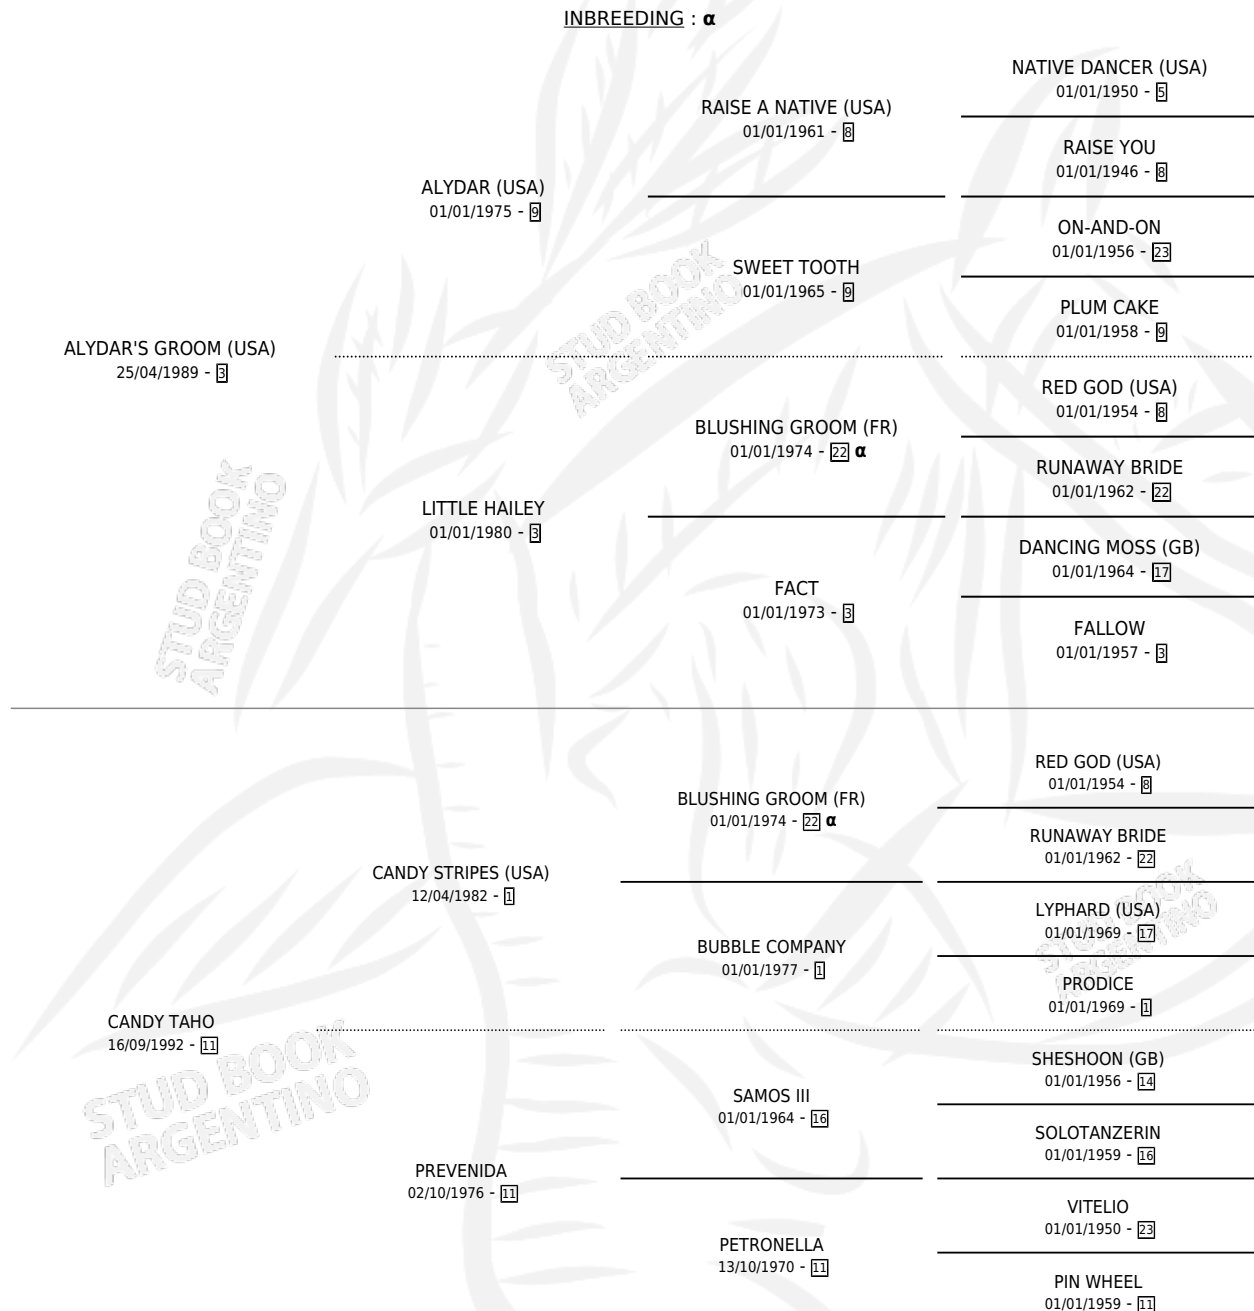

TREVELINA

por **ALYDAR'S GROOM (USA)** y **CANDY TAHO** por **CANDY STRIPES (USA)**

PEDIGREE

Argentina · Hembra · Alazan · SP · 25/08/2002
Familia 11-e · Volumen 38

ESTADO

TIPIFICACIÓN SANGUÍNEA	✓
TIPIFICACIÓN POR ADN	✓
PASAPORTE	X
IDENTIFICACIÓN POR MICROCHIP	X
REPRODUCTOR	✓

Lugar de nacimiento: Don Yayo
Criador: Solveyra Eduardo Alfredo

~

HIJOS

	MACHOS	HEMBRAS
1 NACIERON	1	0
SIN ACTUACIONES		

INBREEDING : α

CAMPAÑA

Solo carreras oficiales de Argentina

POR EDAD