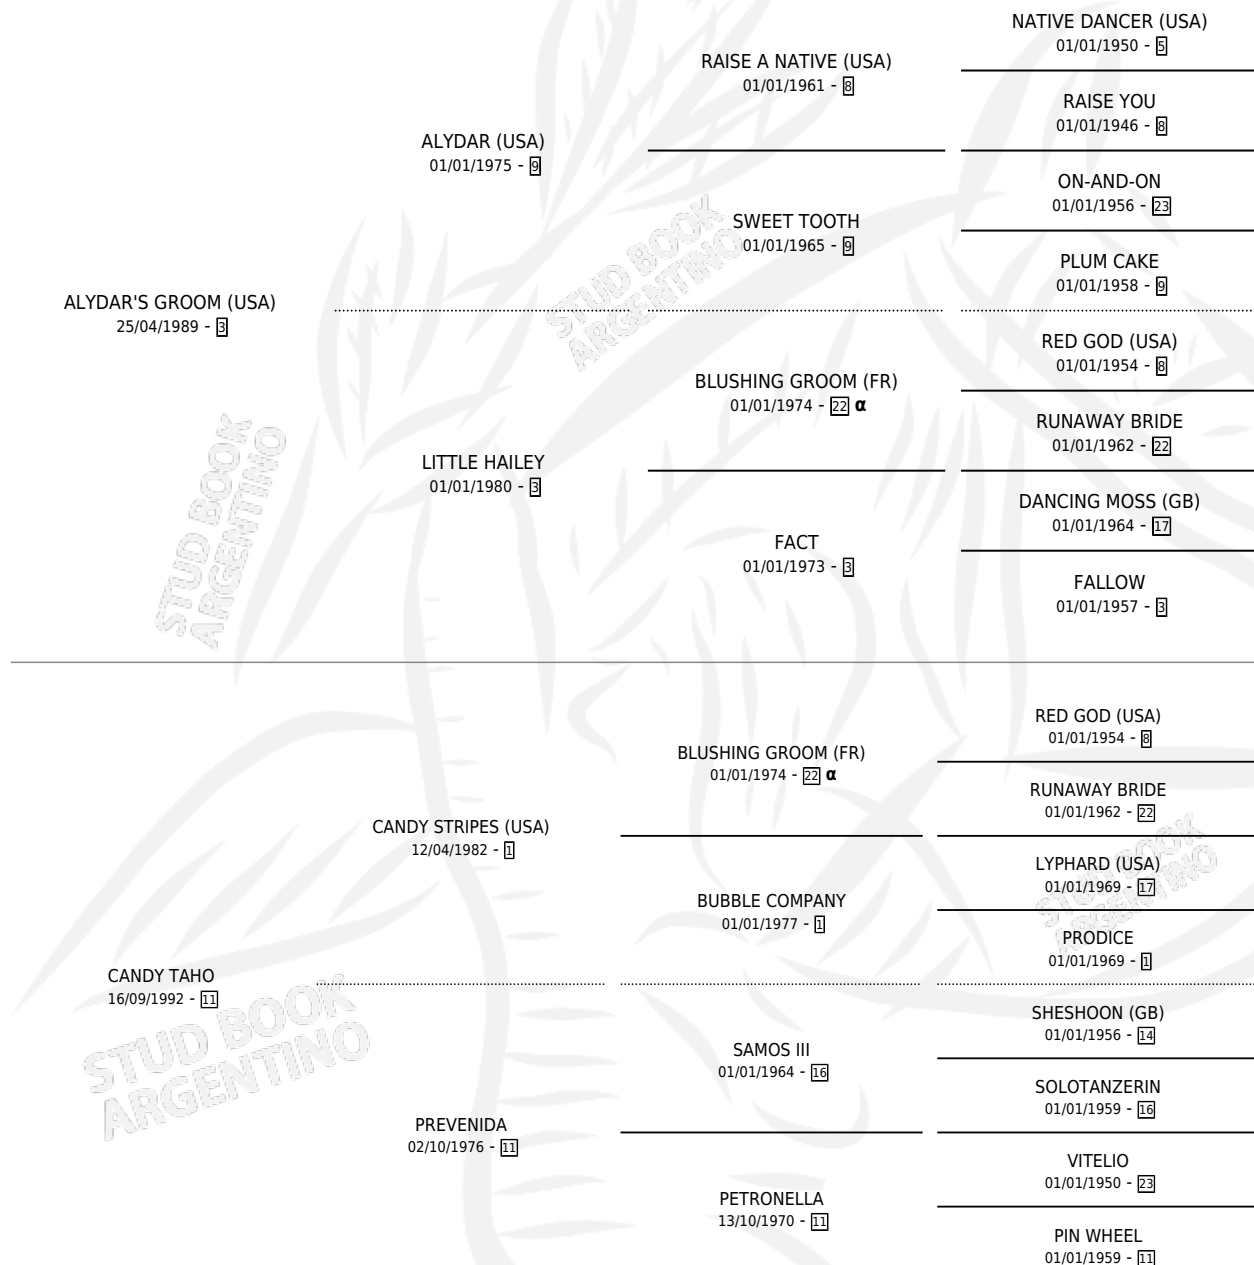

TREVELINA

por **ALYDAR'S GROOM (USA)** y **CANDY TAHO** por **CANDY STRIPES (USA)**

Argentina · Hembra · Alazan · SP · 25/08/2002
Familia 11-e · Volumen 38

ESTADO

TIPIFICACIÓN SANGUÍNEA	✓
TIPIFICACIÓN POR ADN	✓
PASAPORTE	X
IDENTIFICACIÓN POR MICROCHIP	X
REPRODUCTOR	✓

Lugar de nacimiento: Don Yayo
Criador: Solveyra Eduardo Alfredo

~

HIJOS

	MACHOS	HEMBRAS
1 NACIERON	1	0
SIN ACTUACIONES		

PEDIGREE

INBREEDING : α

CAMPAÑA

Solo carreras oficiales de Argentina