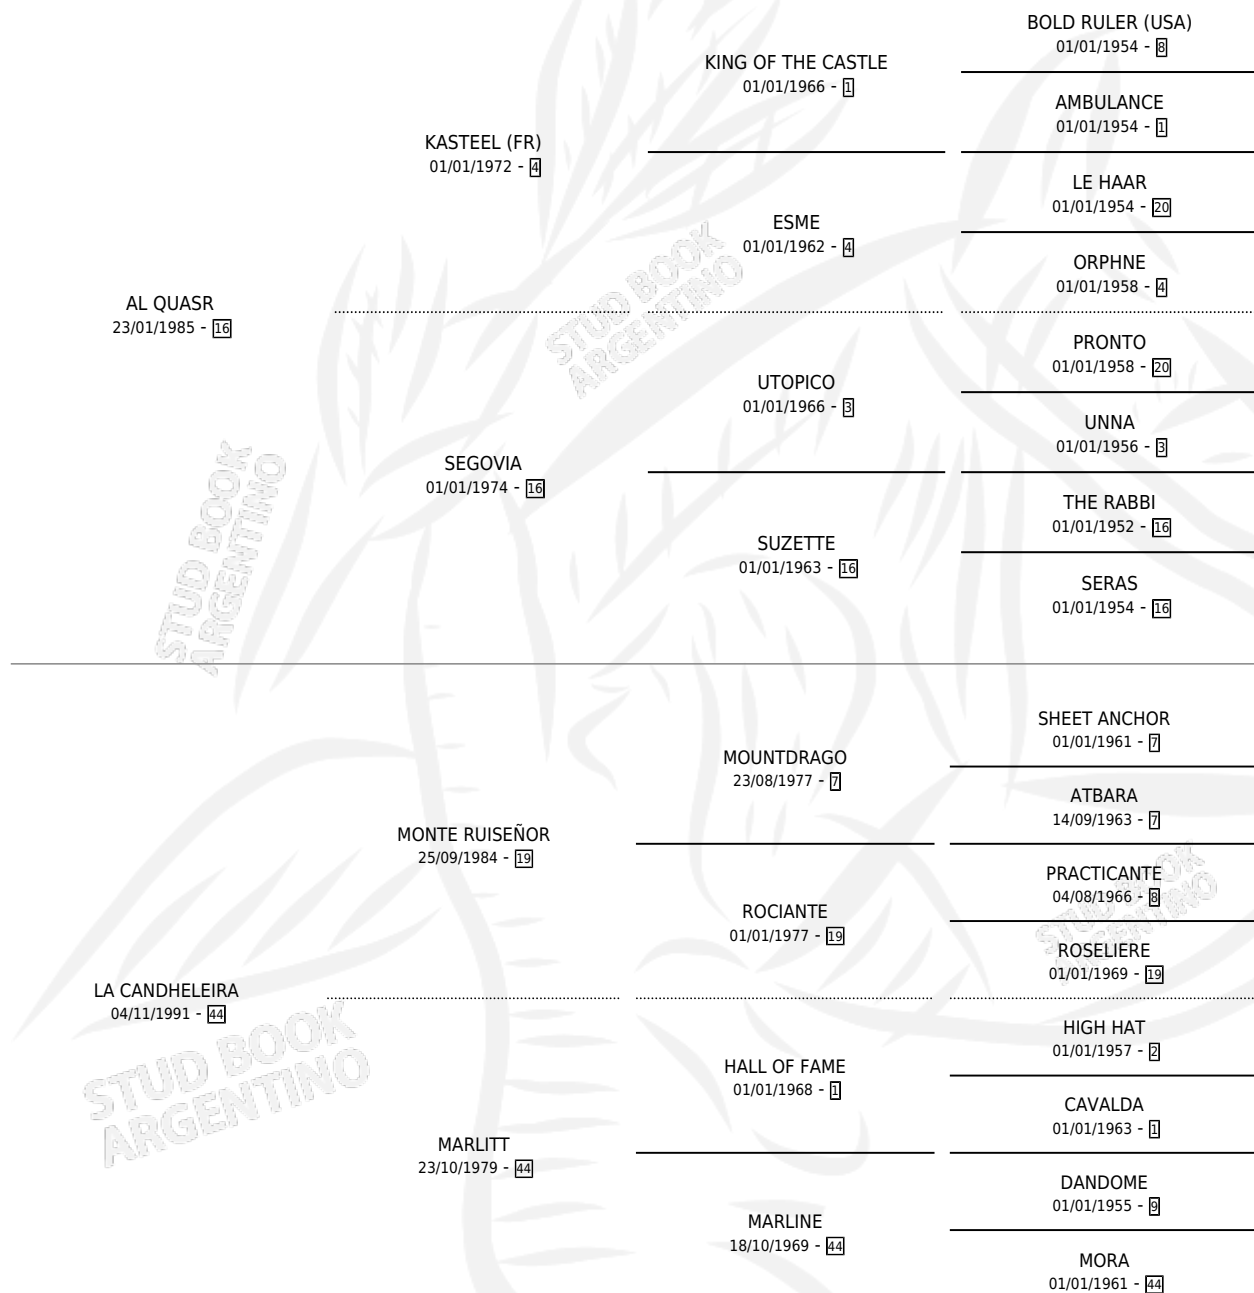

# VERO QUAS

por AL QUASR y LA CANDHELEIRA por MONTE RUISEÑOR

Argentina · Hembra · Zaino · SP · 24/08/2002  
Familia 44-p · Volumen 38

## ESTADO

TIPIFICACIÓN SANGUÍNEA	✓
TIPIFICACIÓN POR ADN	X
PASAPORTE	X
IDENTIFICACIÓN POR MICROCHIP	X
REPRODUCTOR	X

**Lugar de nacimiento:** Don Alfredo

**Criador:** Sin dato