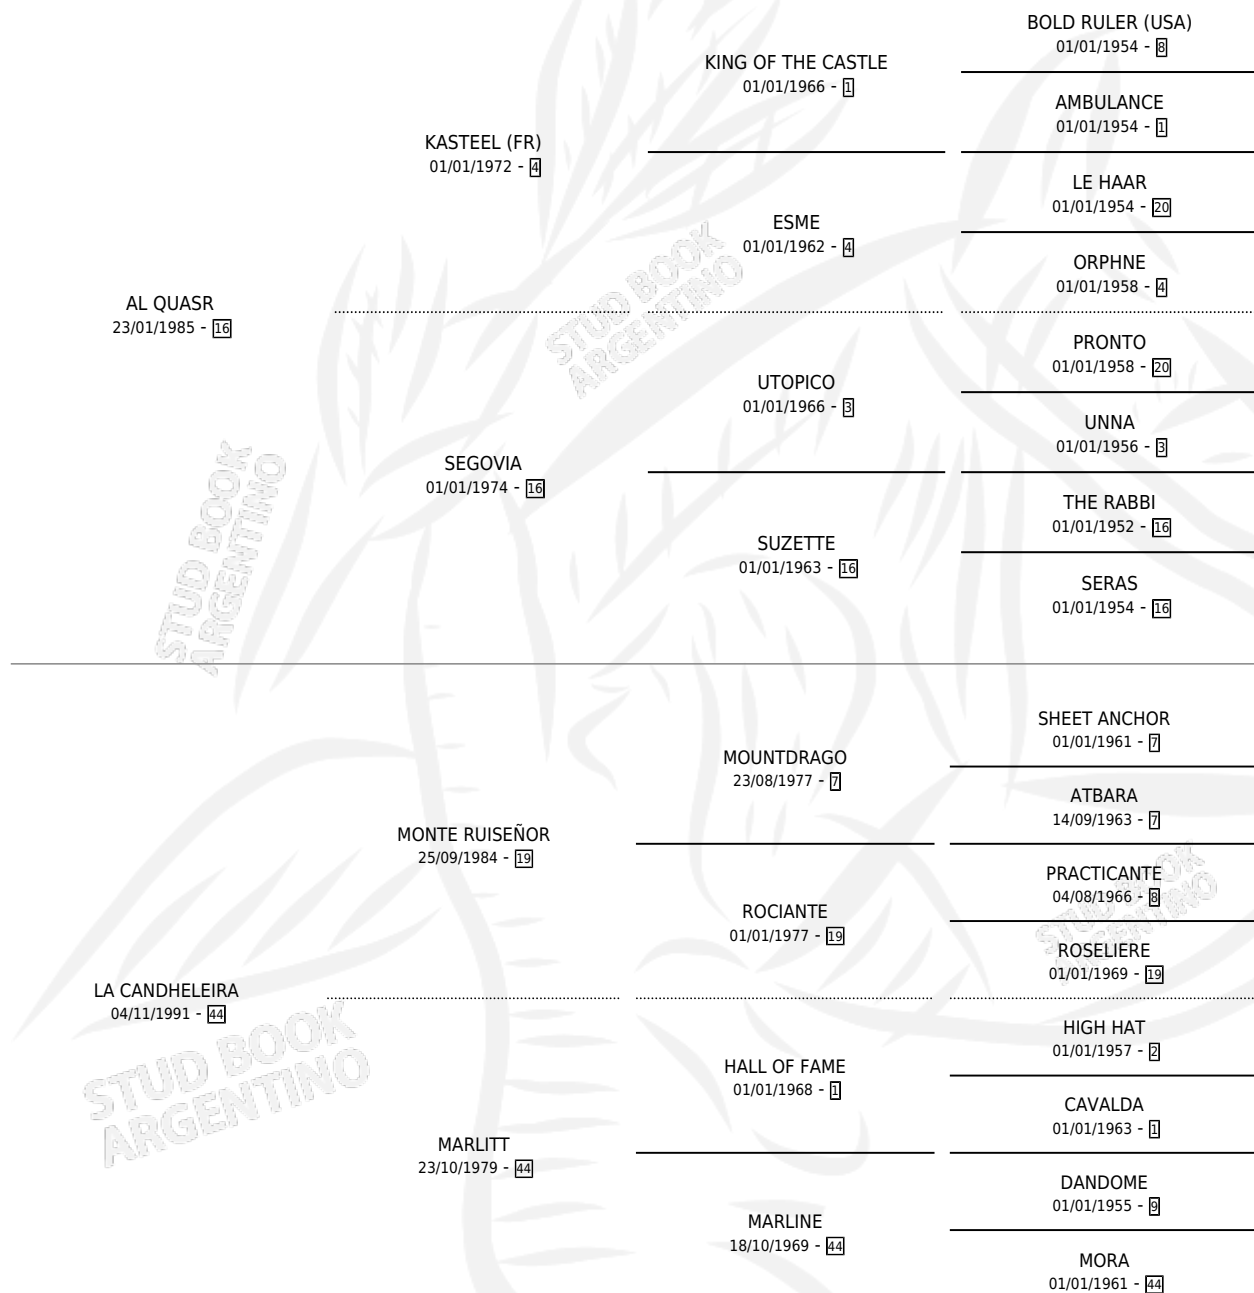

VERO QUAS

por AL QUASR y LA CANDHELEIRA por MONTE RUISEÑOR

Argentina · Hembra · Zaino · SP · 24/08/2002
Familia 44-p · Volumen 38

ESTADO

TIPIFICACIÓN SANGUÍNEA	✓
TIPIFICACIÓN POR ADN	X
PASAPORTE	X
IDENTIFICACIÓN POR MICROCHIP	X
REPRODUCTOR	X

Lugar de nacimiento: Don Alfredo

Criador: Sin dato

PEDIGREE

CAMPAÑA

Solo carreras oficiales de Argentina

POR EDAD

EDAD	CC	1°	2°	3°	4°	5°	NP	CLC	CLG	CLCG1	CLGG1	IMPORTE	GANANCIA / CC
3 AÑOS	5	0	0	0	0	0	5	0	0	0	0	\$100	\$20
TOTALES	5	0	0	0	0	0	5	0	0	0	0	\$100	\$20
%		0.0%	0.0%	0.0%	0.0%	0.0%	100%	0.0%	0.0%	0.0%	0.0%		