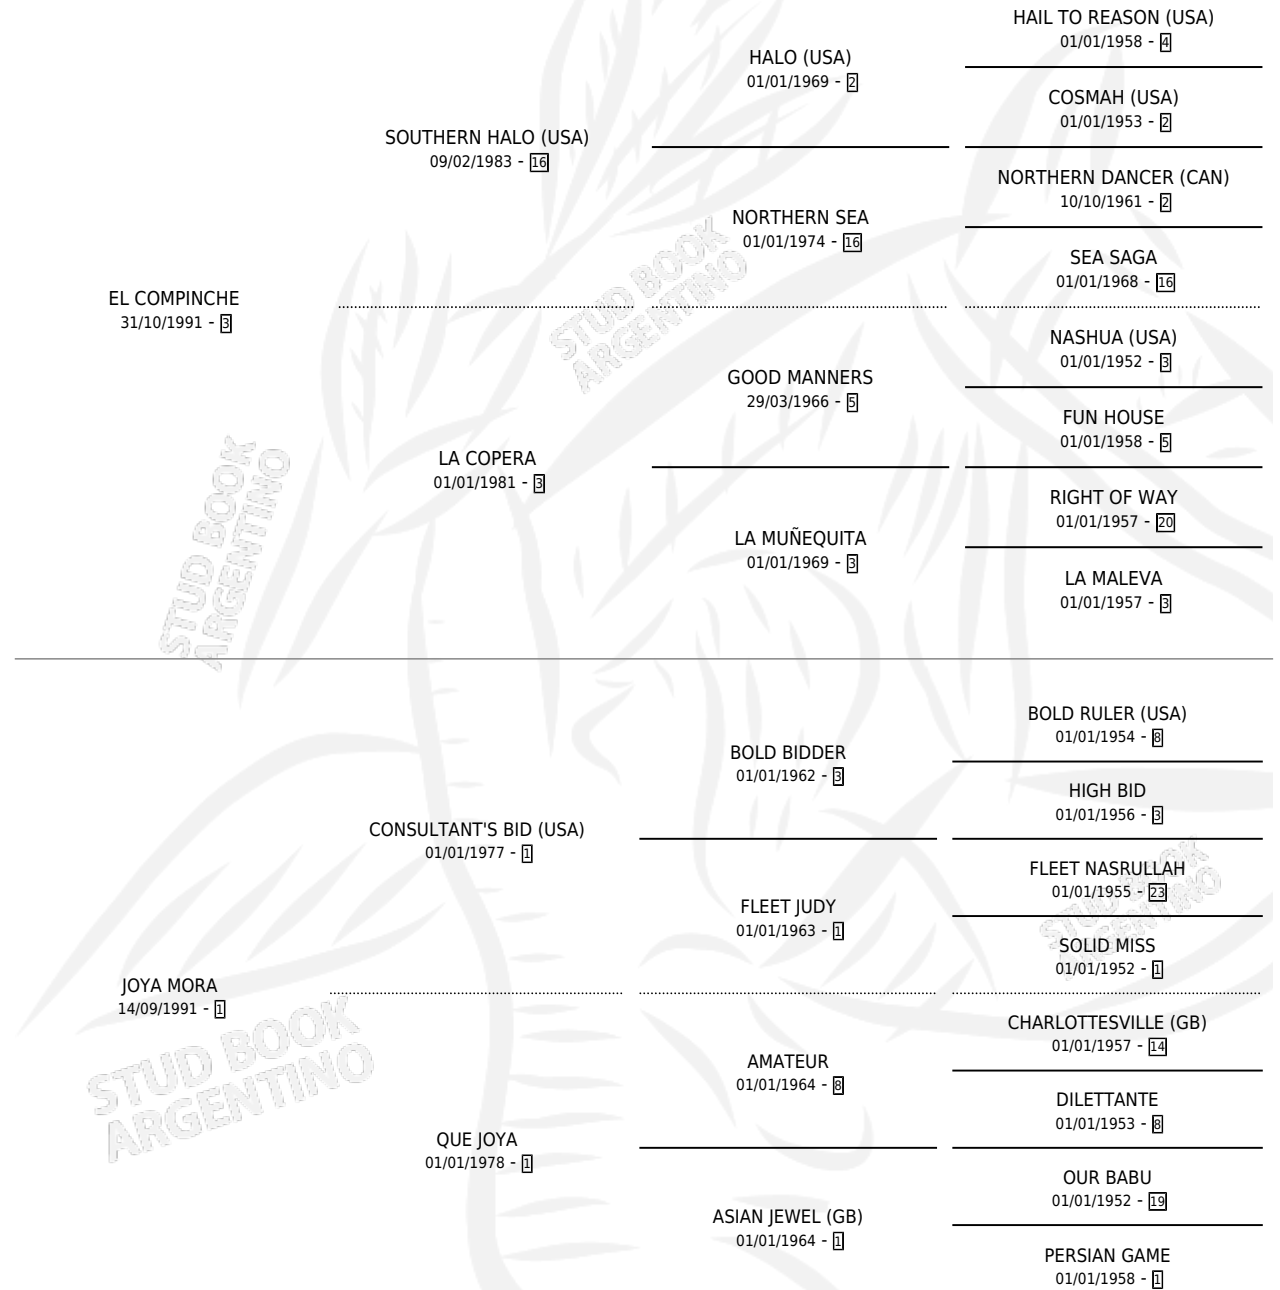

KADIR MORO

por **EL COMPINCHE** y **JOYA MORA** por **CONSULTANT'S BID (USA)**

Argentina · Macho · Zaino Doradillo · SP · 20/09/2002
Familia 1-t · Volumen 38

ESTADO

TIPIFICACIÓN SANGUÍNEA	✓
TIPIFICACIÓN POR ADN	✓
PASAPORTE	X
IDENTIFICACIÓN POR MICROCHIP	X
REPRODUCTOR	✓

Lugar de nacimiento: Los Moros

Criador: Juri Jose

~

HIJOS

	MACHOS	HEMBRAS
2 NACIERON	1	1
SIN ACTUACIONES		

PEDIGREE