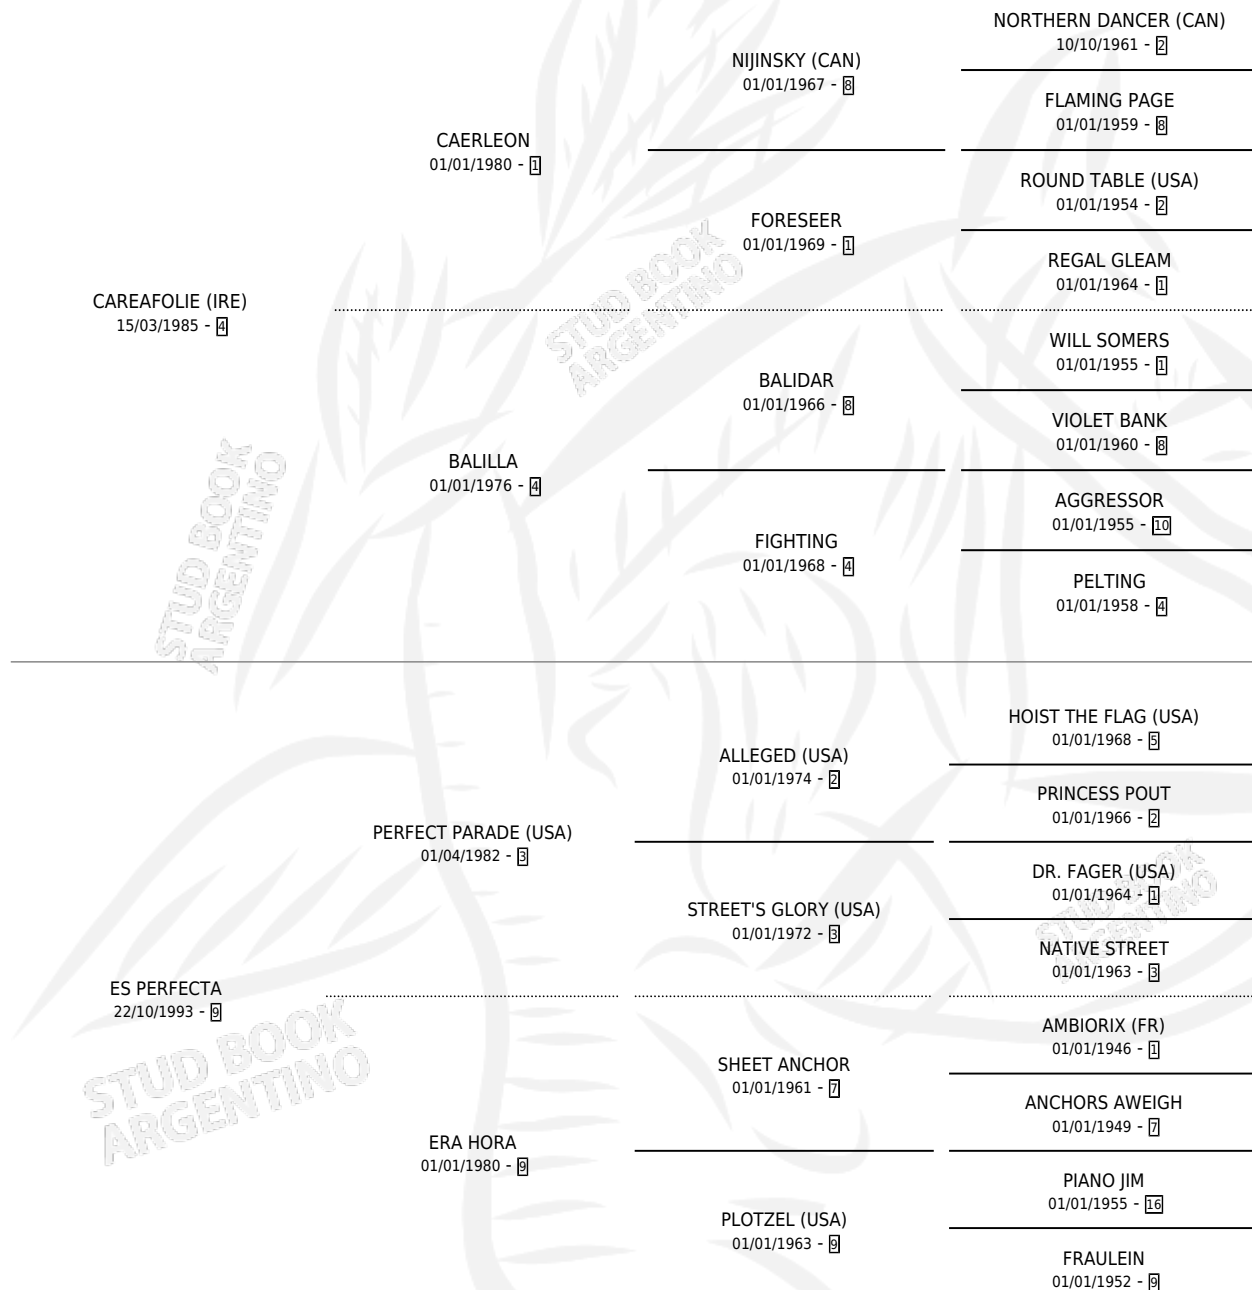

NEARLY MAD

por CAREAFOLIE (IRE) y ES PERFECTA por PERFECT PARADE (USA)

Argentina · Hembra · Zaino · SP · 28/08/2002
Familia 9-e · Volumen 38

ESTADO

TIPIFICACIÓN SANGUÍNEA	✓
TIPIFICACIÓN POR ADN	✓
PASAPORTE	X
IDENTIFICACIÓN POR MICROCHIP	X
REPRODUCTOR	✓

Lugar de nacimiento: San Jose del Socorro
Criador: San Jose de El Socorro Saayc

~

HIJOS

	MACHOS	HEMBRAS
9 NACIERON	2	7
6 CORRIERON	1	5
3 GANARON	0	3

1	1	0
GANADORES CL	GANADORES GR	GANADORES G1

PEDIGREE