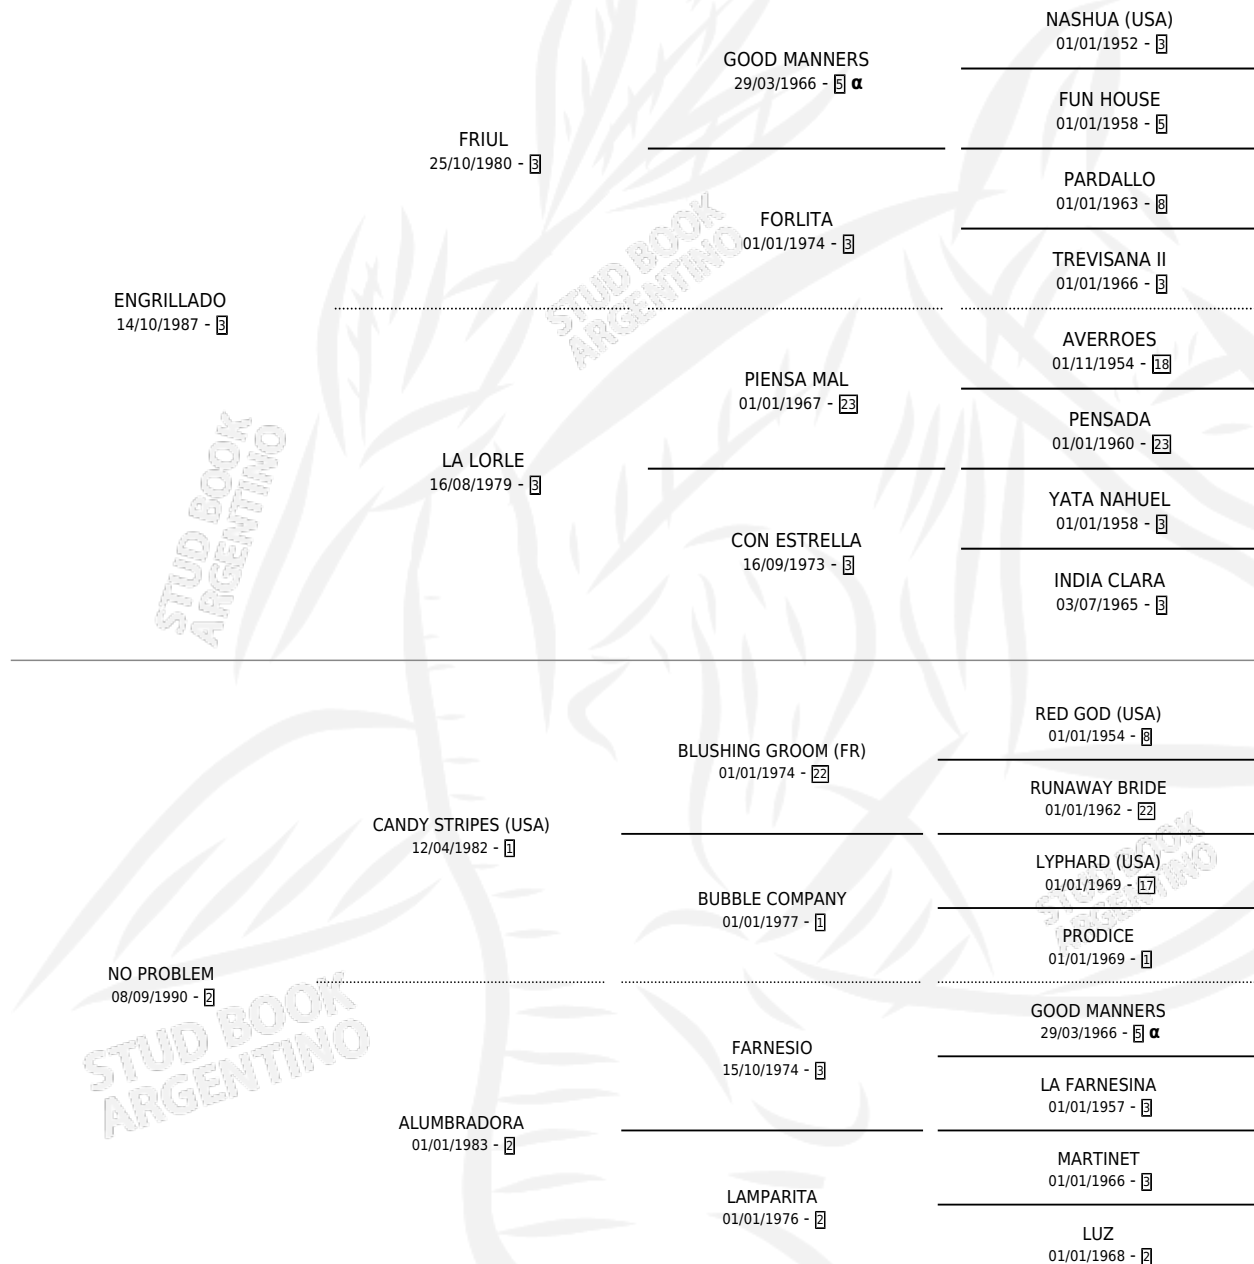

NO CANDY

por ENGRILLADO y NO PROBLEM por CANDY STRIPES (USA)

Argentina · Hembra · Zaino · SP · 11/07/2002
Familia 2-h · Volumen 38

ESTADO

TIPIFICACIÓN SANGUÍNEA	✓
TIPIFICACIÓN POR ADN	✓
PASAPORTE	X
IDENTIFICACIÓN POR MICROCHIP	X
REPRODUCTOR	✓

Lugar de nacimiento: Capilla De La Sierra
Criador: Capilla De La Sierra

~

HIJOS

	MACHOS	HEMBRAS
3 NACIERON	1	2
2 CORRIERON	0	2

SIN ACTUACIONES

PEDIGREE

INBREEDING : α

S

mientos 3 / Efectividad 100%

PADRILLO	PRODUCTO	CRIADOR	1ER SERVICIO	ÚLTIMO SERVICIO
SILVESTRE TOSS	CANDIDO SILVESTRE (M Z, 29/09/2009) •MURIÓ EL 03/05/2013•	CAPILLA DE LA SIERRA	06/10/2008	08/10/2008
PLACIDA CANDY (H Z, 24/08/2008) •MURIÓ EL 26/04/2017•	PLACIDA CANDY (H Z, 24/08/2008) •MURIÓ EL 26/04/2017•	CAPILLA DE LA SIERRA	25/09/2007	26/09/2007
MR. ICE	SRTA. CANDY (H Z, 22/09/2007) •MURIÓ EL 26/04/2012•	CAPILLA DE LA SIERRA	20/10/2006	23/10/2006