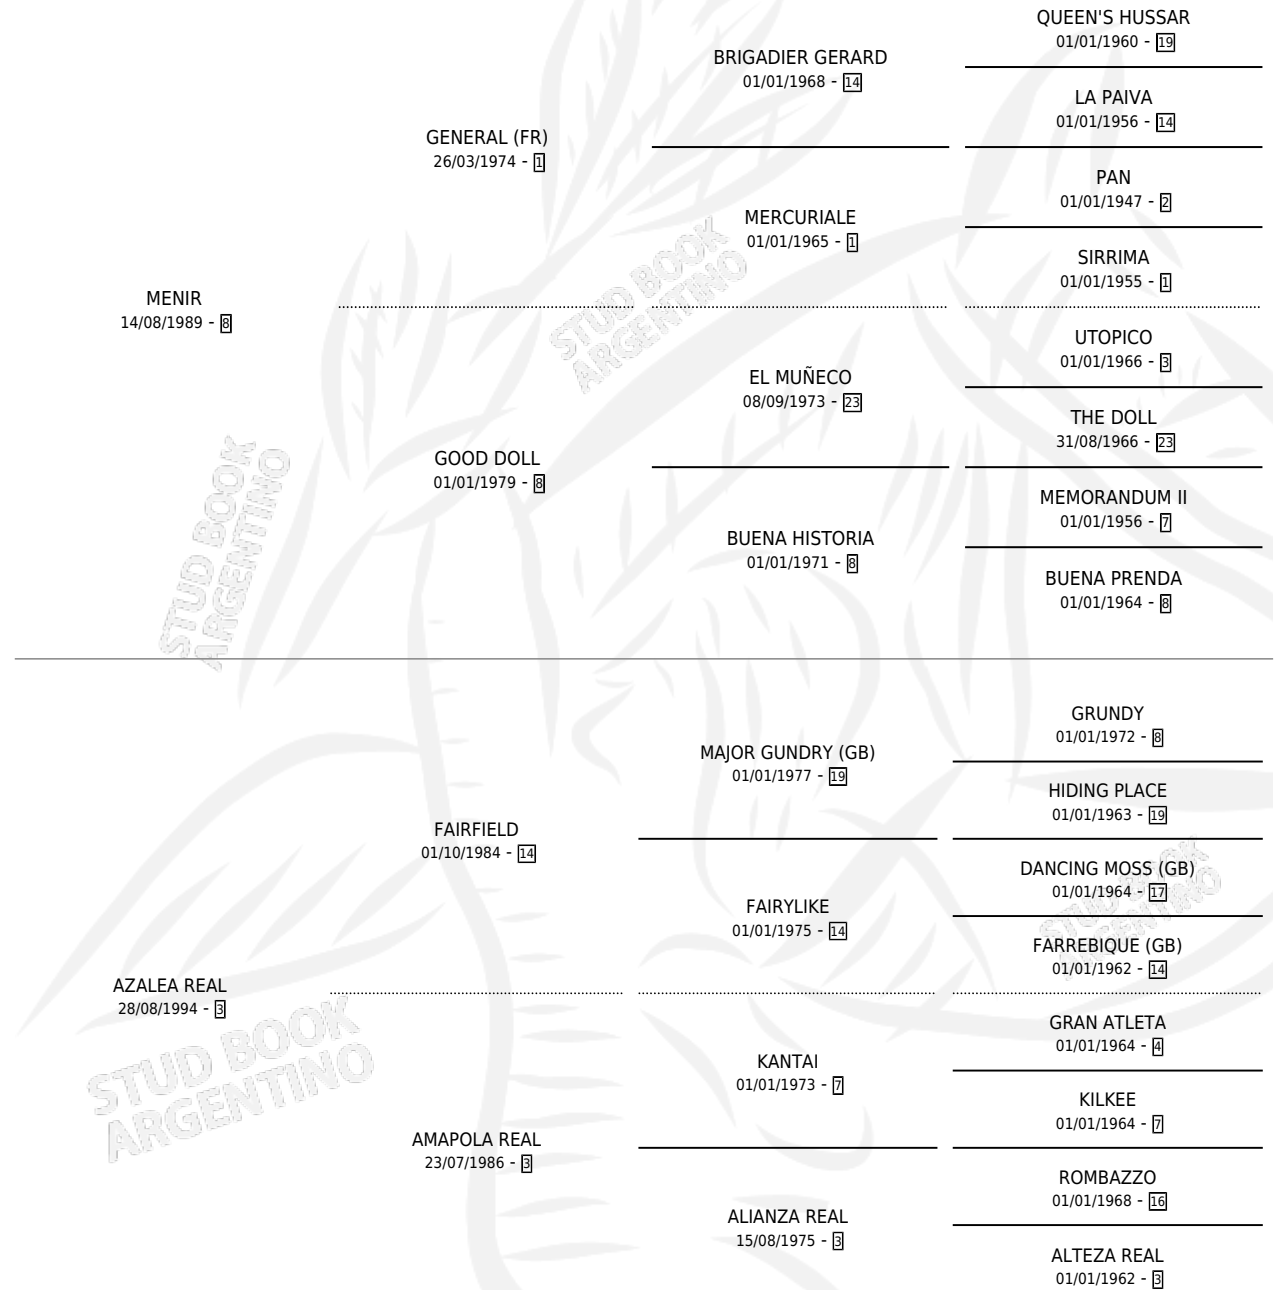

AZAFRAN REAL

por MENIR y AZALEA REAL por FAIRFIELD

Argentina · Macho · Tordillo · SP · 21/09/2002
Familia 3-j · Volumen 38

ESTADO

TIPIFICACIÓN SANGUÍNEA	✓
TIPIFICACIÓN POR ADN	X
PASAPORTE	X
IDENTIFICACIÓN POR MICROCHIP	X
REPRODUCTOR	X

Lugar de nacimiento: Rauquen
Criador: Cendoya Jose N

PEDIGREE