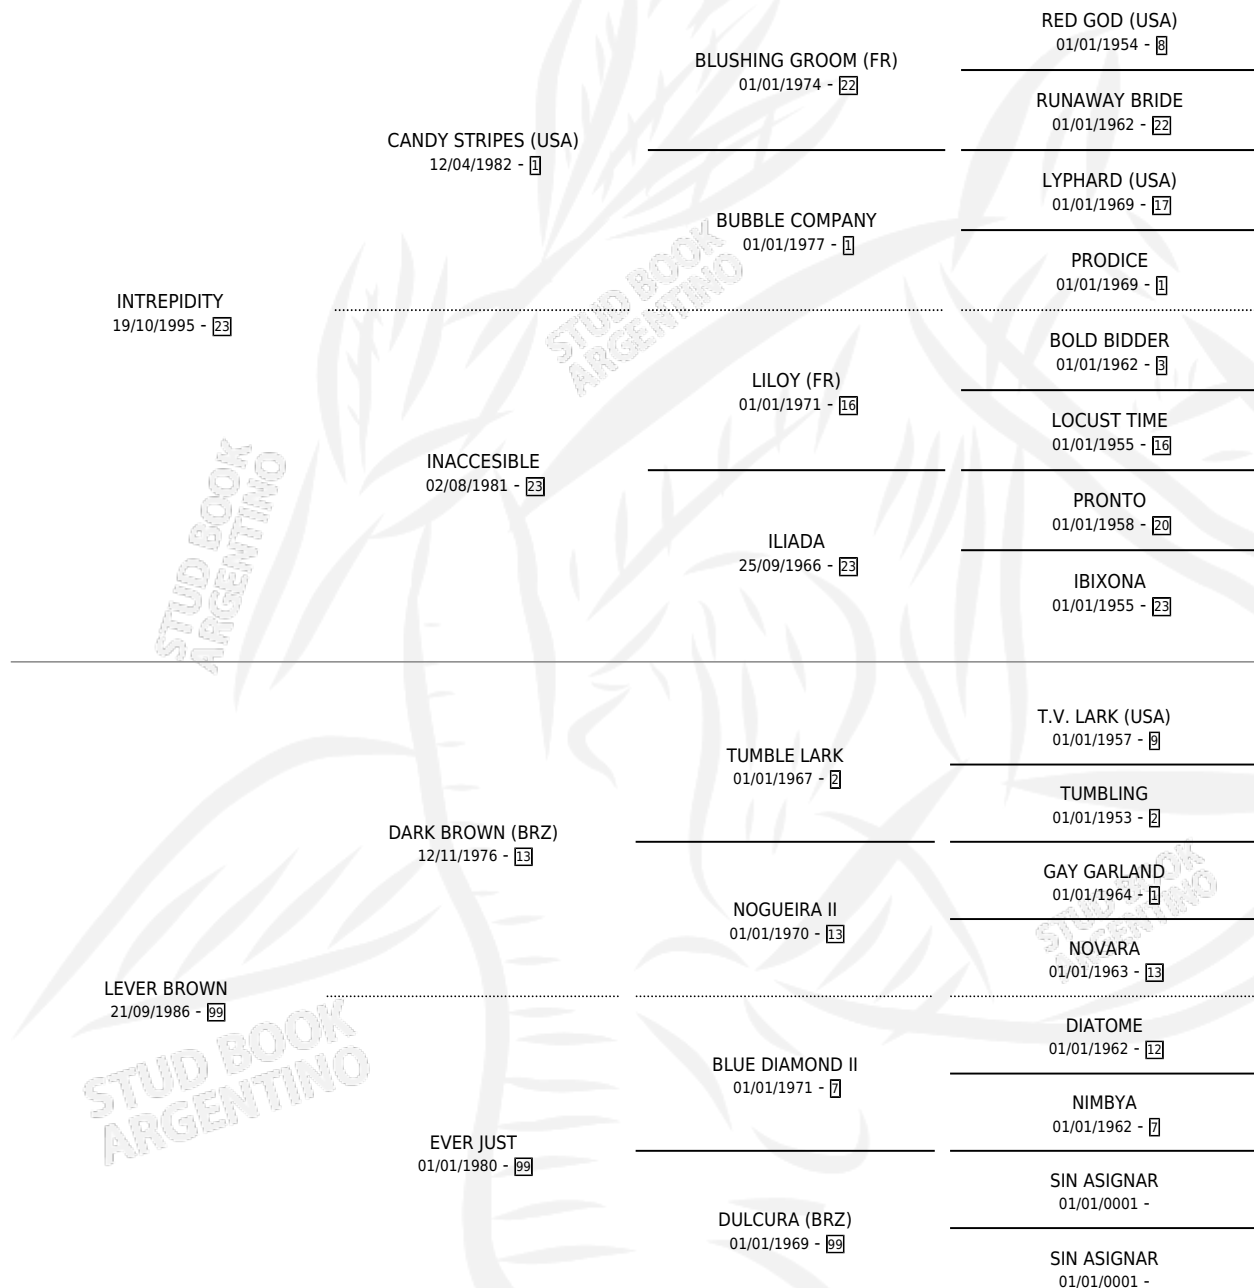

INTREPIDBROWN

por INTREPIDITY y LEVER BROWN por DARK BROWN
(BRZ)

Argentina · Macho · Alazan · SP · 16/07/2002
Familia 99 · Volumen 38

ESTADO

TIPIFICACIÓN SANGUÍNEA	X
TIPIFICACIÓN POR ADN	X
PASAPORTE	X
IDENTIFICACIÓN POR MICROCHIP	X
REPRODUCTOR	X

Lugar de nacimiento: El Tambolar

Criador: Sin dato

PEDIGREE

INTREPIDBROWN

Datos oficiales del Stud Book Argentino

Documento generado el 06/05/2026

studbook.org.ar