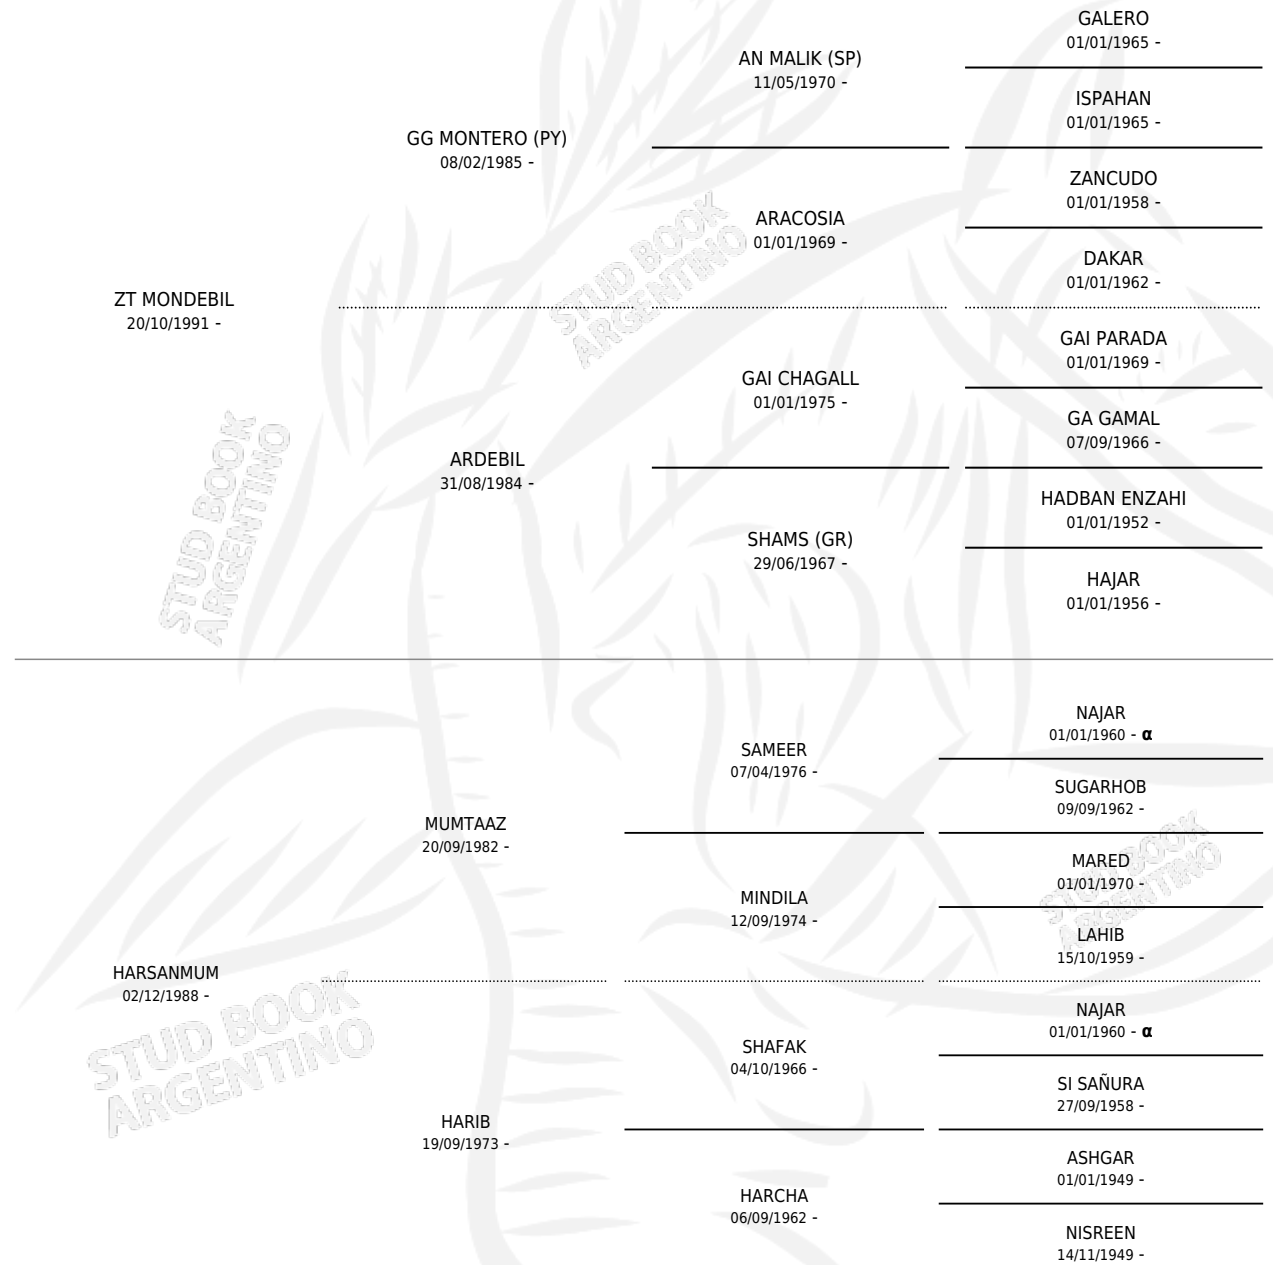

Lugar de nacimiento: Cal Ramon

Criador: Serra Patricia

~

HIJOS

| | MACHOS | HEMBRAS |
|-----------------|--------|---------|
| 3 NACIERON | 1 | 2 |
| SIN ACTUACIONES | | |

PEDIGREE

INBREEDING : α

S