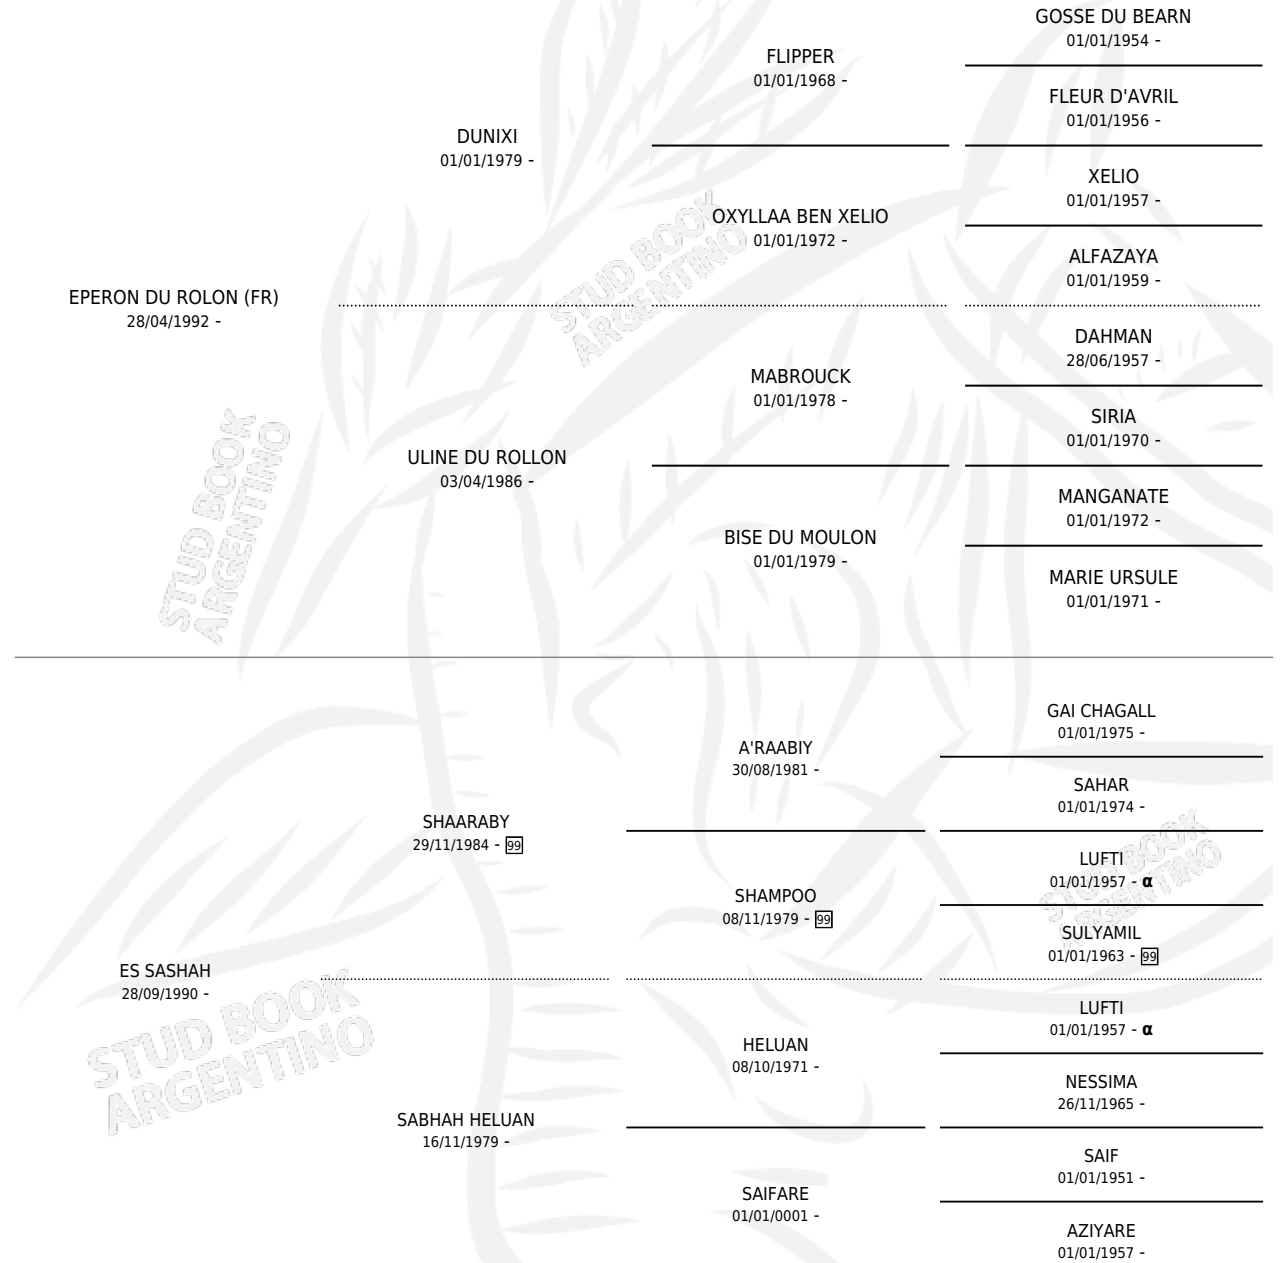

CAL SHAHDUR

por **EPERON DU ROLON (FR)** y **ES SASHAH** por **SHAARABY**

Argentina · Macho · Zaino Doradillo · AP · 18/07/2002
Familia · Volumen 38

ESTADO

TIPIFICACIÓN SANGUÍNEA	✓
TIPIFICACIÓN POR ADN	X
PASAPORTE	X
IDENTIFICACIÓN POR MICROCHIP	X
REPRODUCTOR	X

Lugar de nacimiento: Cal Ramon
Criador: Serra Gerardo Francisco Juan

PEDIGREE

INBREEDING : α

CAL SHAHDUR

Datos oficiales del Stud Book Argentino

Documento generado el 10/06/2026

studbook.org.ar