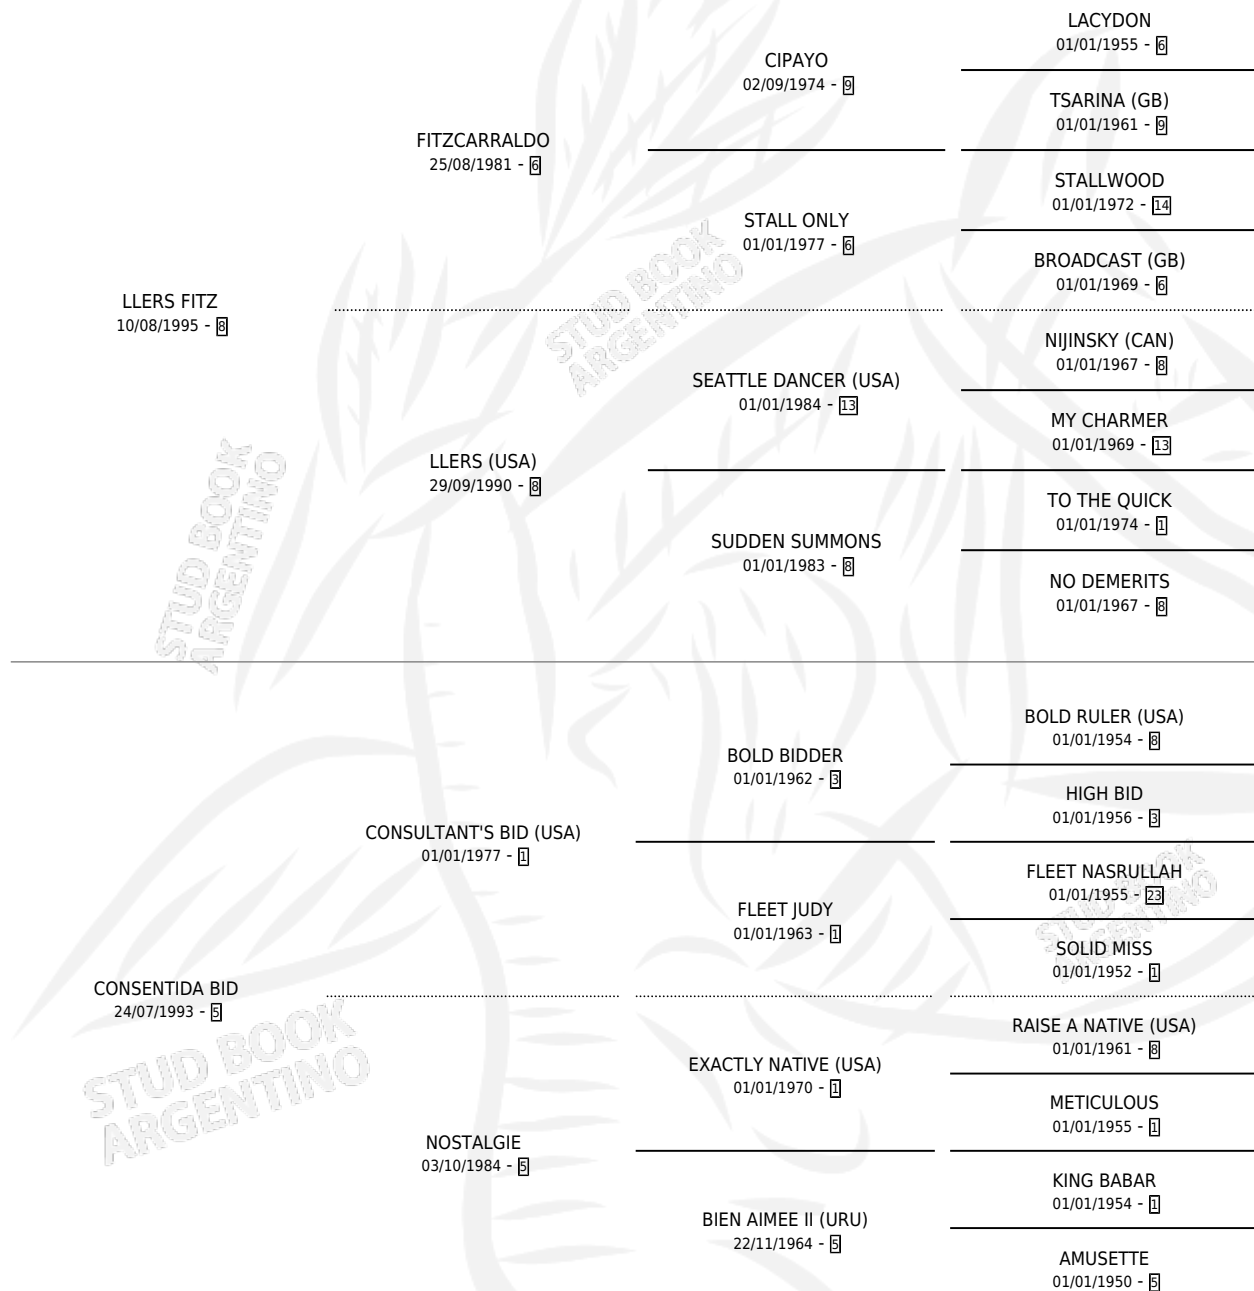

MADRILEÑO LLERS

por LLERS FITZ y CONSENTIDA BID por CONSULTANT'S BID (USA)

Argentina · Macho · Alazan · SP · 24/09/2002
Familia 5-e · Volumen 38

ESTADO

TIPIFICACIÓN SANGUÍNEA	X
TIPIFICACIÓN POR ADN	X
PASAPORTE	X
IDENTIFICACIÓN POR MICROCHIP	X
REPRODUCTOR	X

Lugar de nacimiento: El Paraiso

Criador: El Paraiso

PEDIGREE

MADRILEÑO LLERS

Datos oficiales del Stud Book Argentino

Documento generado el 10/05/2026

studbook.org.ar