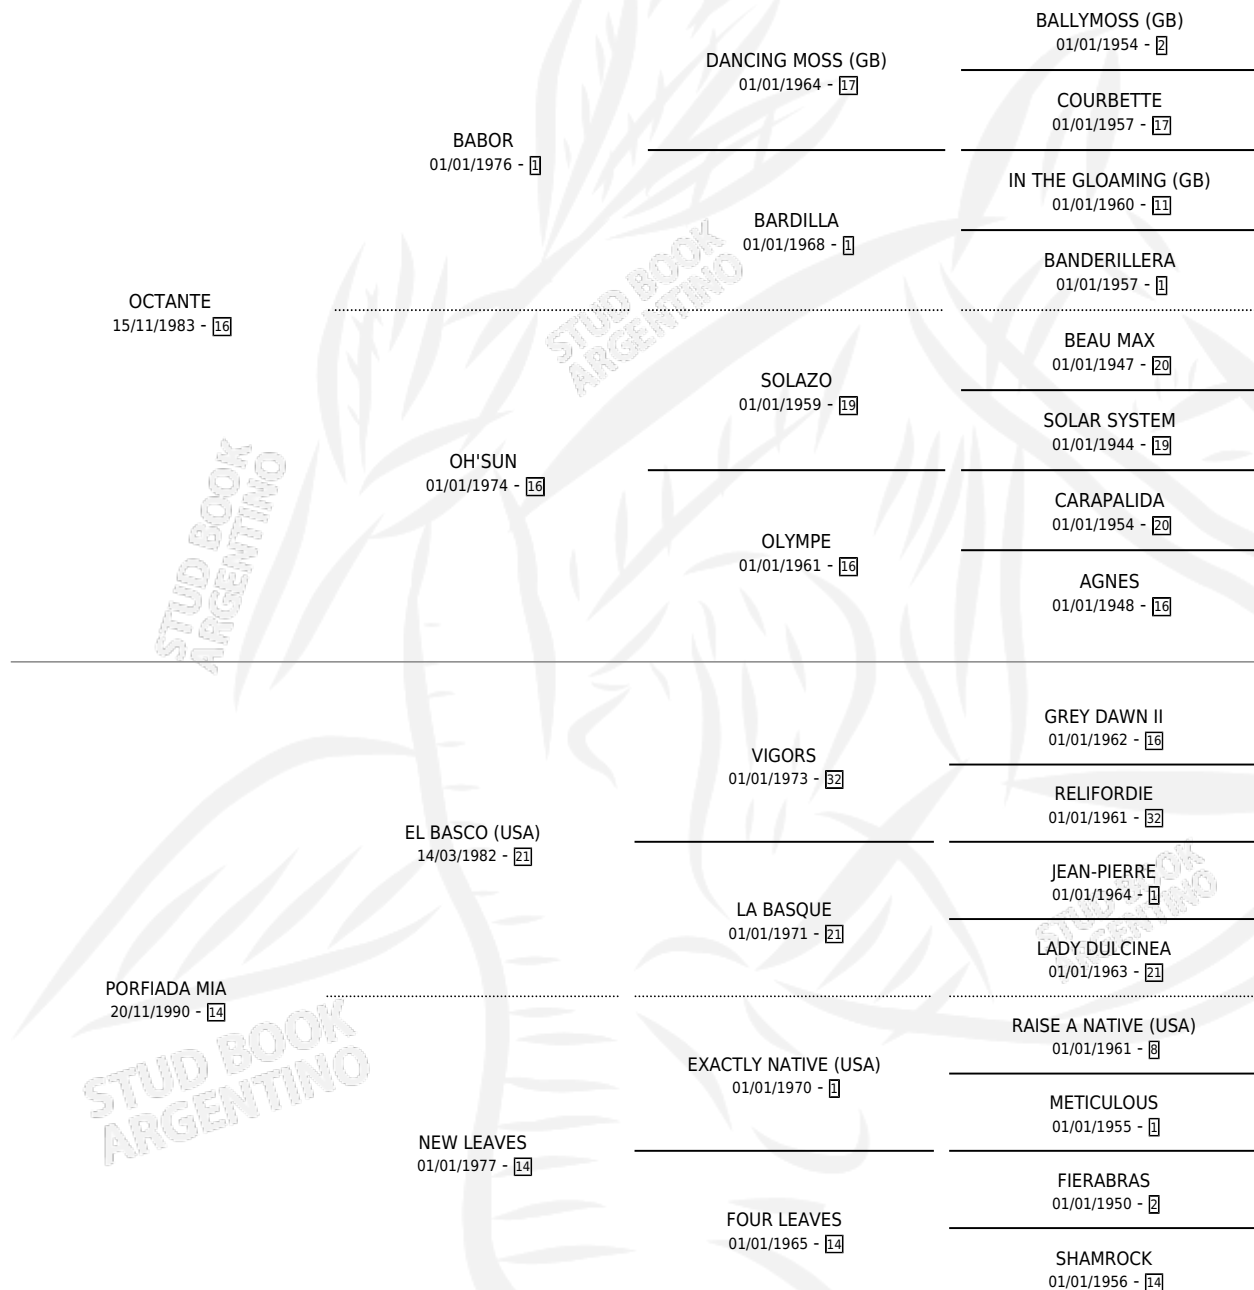

LA INSISTENTE

por OCTANTE y PORFIADA MIA por EL BASCO (USA)

Argentina · Hembra · Alazan · SP · 22/09/2002
Familia 14-e · Volumen 38

ESTADO

TIPIFICACIÓN SANGUÍNEA	✓
TIPIFICACIÓN POR ADN	✓
PASAPORTE	X
IDENTIFICACIÓN POR MICROCHIP	X
REPRODUCTOR	✓

Lugar de nacimiento: El Paraiso

Criador: El Paraiso

~

HIJOS

	MACHOS	HEMBRAS
5 NACIERON	2	3
1 CORRIERON	0	1
1 GANARON	0	1
0 GANADORES CL	0 GANADORES GR	0 GANADORES G1

PEDIGREE