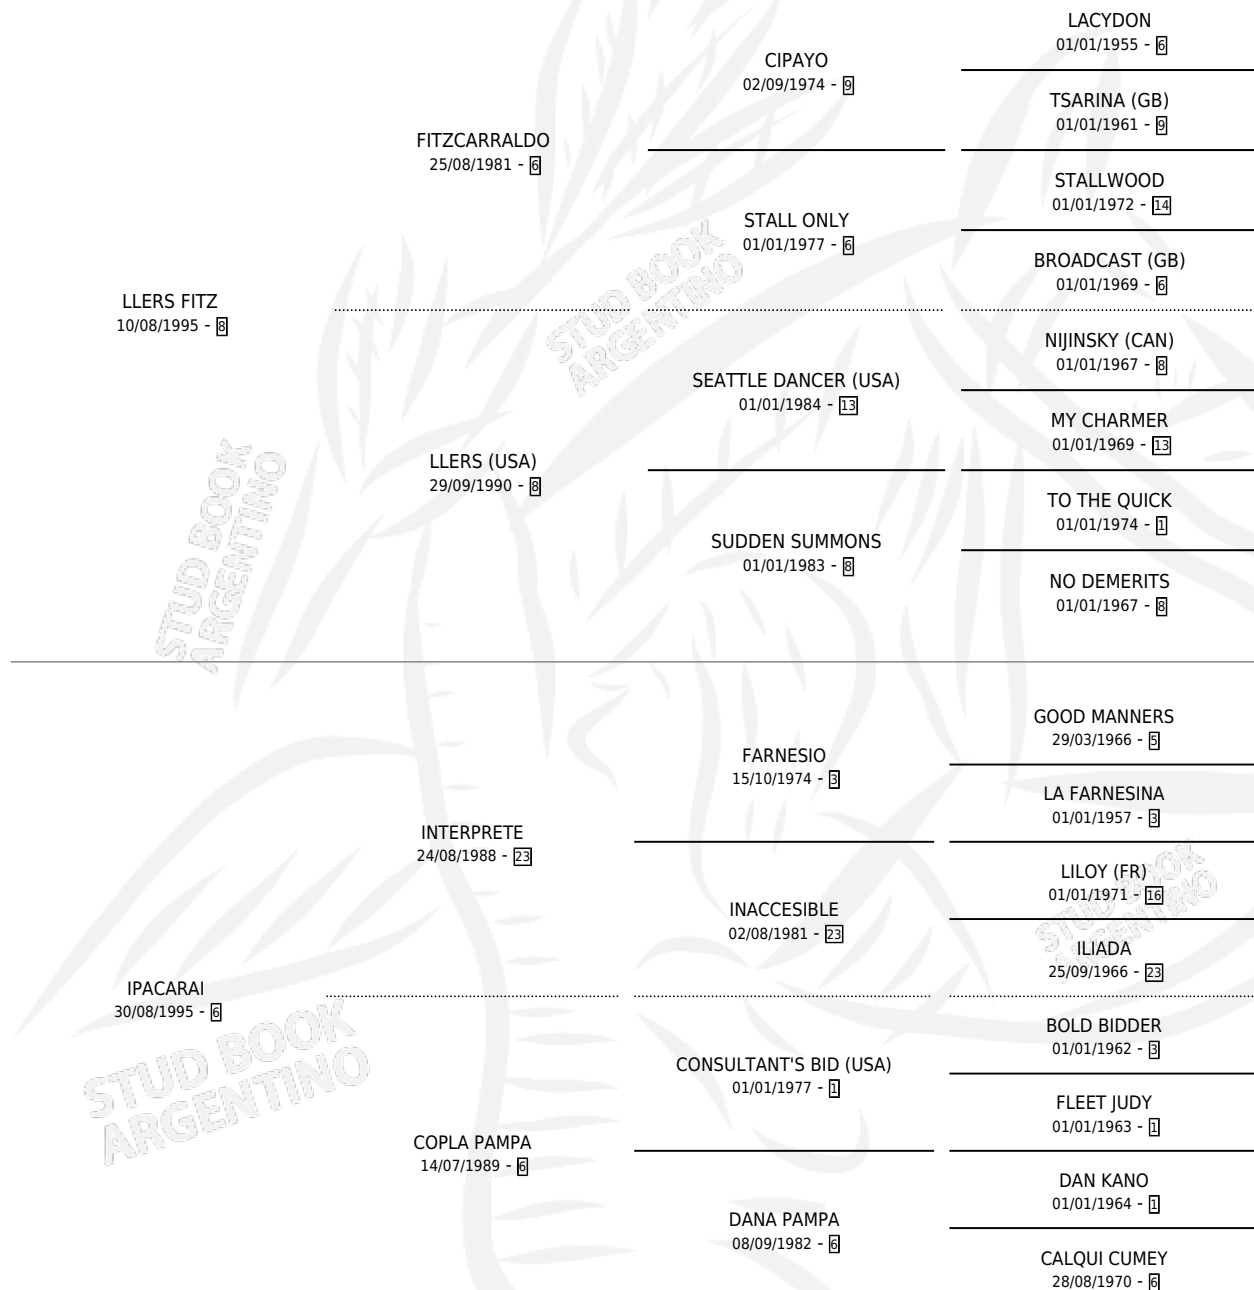

MAHALY

por **LLERS FITZ** y **IPACARAI** por **INTERPRETE**

Argentina · Hembra · Alazan · SP · 19/09/2002
Familia 6-e · Volumen 38

ESTADO

TIPIFICACIÓN SANGUÍNEA	✓
TIPIFICACIÓN POR ADN	✓
PASAPORTE	X
IDENTIFICACIÓN POR MICROCHIP	X
REPRODUCTOR	✓

Lugar de nacimiento: El Paraiso

Criador: El Paraiso

~

HIJOS

	MACHOS	HEMBRAS
10 NACIERON	4	6
7 CORRIERON	3	4
6 GANARON	2	4
0 GANADORES CL	0 GANADORES GR	0 GANADORES G1

PEDIGREE