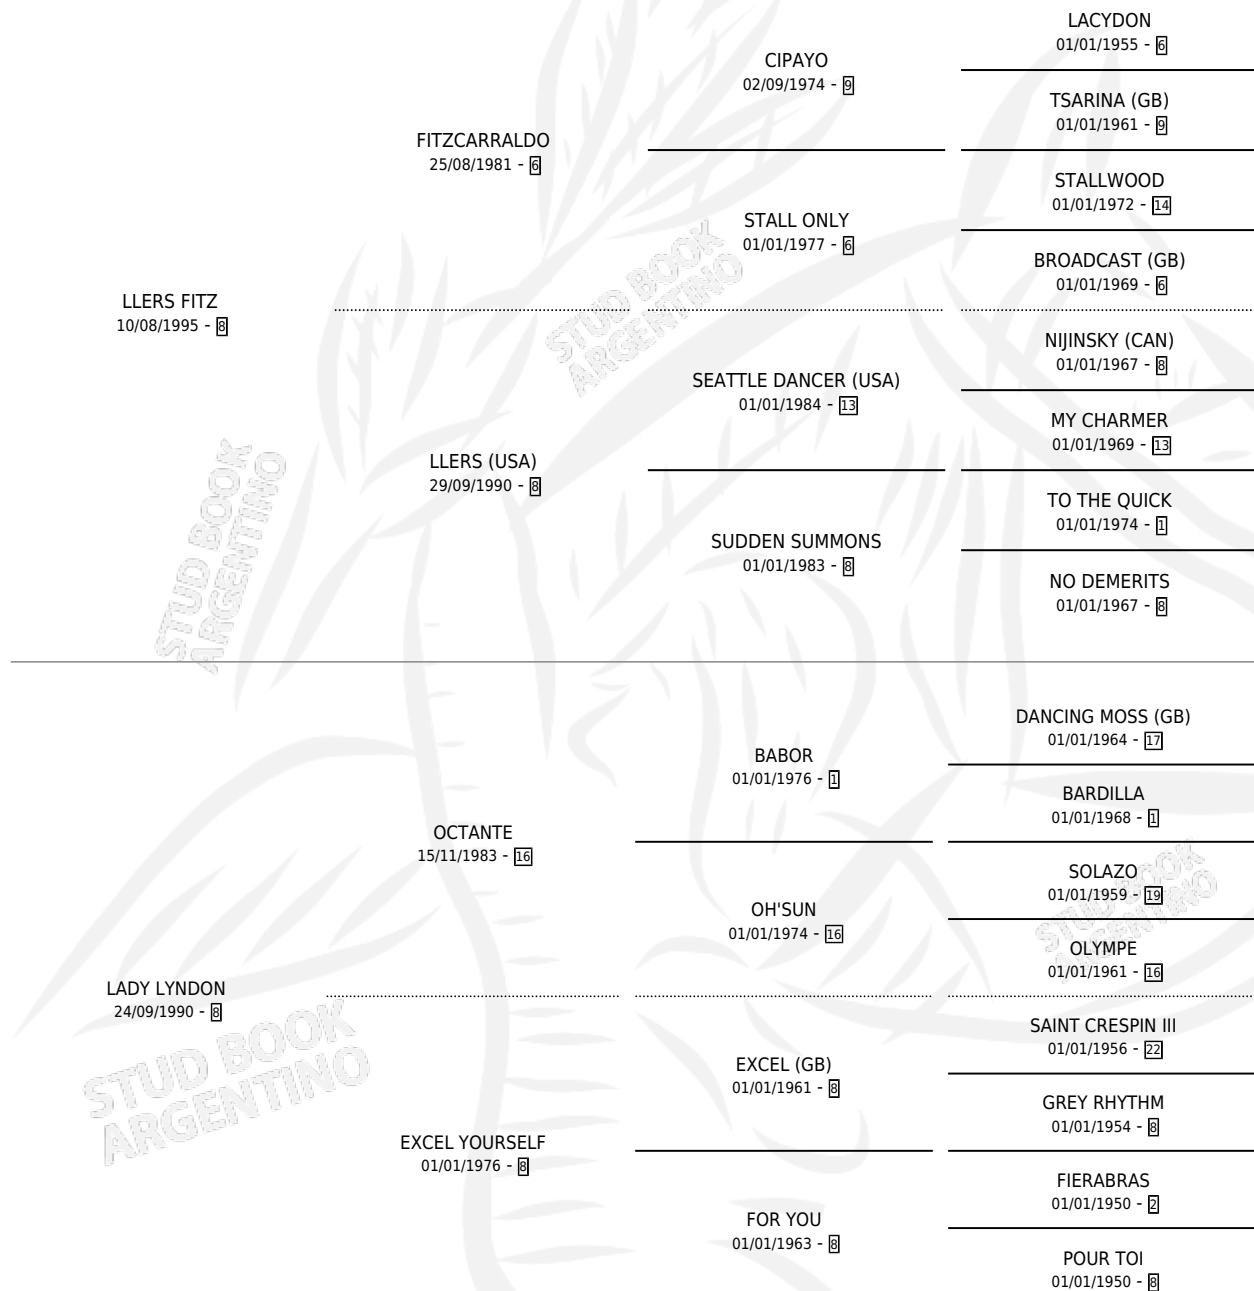

MIA LYNDON

por **LLERS FITZ** y **LADY LYNDON** por **OCTANTE**

Argentina · Hembra · Alazan · SP · 12/09/2002
Familia 8-c · Volumen 38

ESTADO

TIPIFICACIÓN SANGUÍNEA	✓
TIPIFICACIÓN POR ADN	X
PASAPORTE	X
IDENTIFICACIÓN POR MICROCHIP	X
REPRODUCTOR	X

Lugar de nacimiento: El Paraiso

Criador: El Paraiso

PEDIGREE

MIA LYNDON

Datos oficiales del Stud Book Argentino

Documento generado el 10/05/2026

studbook.org.ar