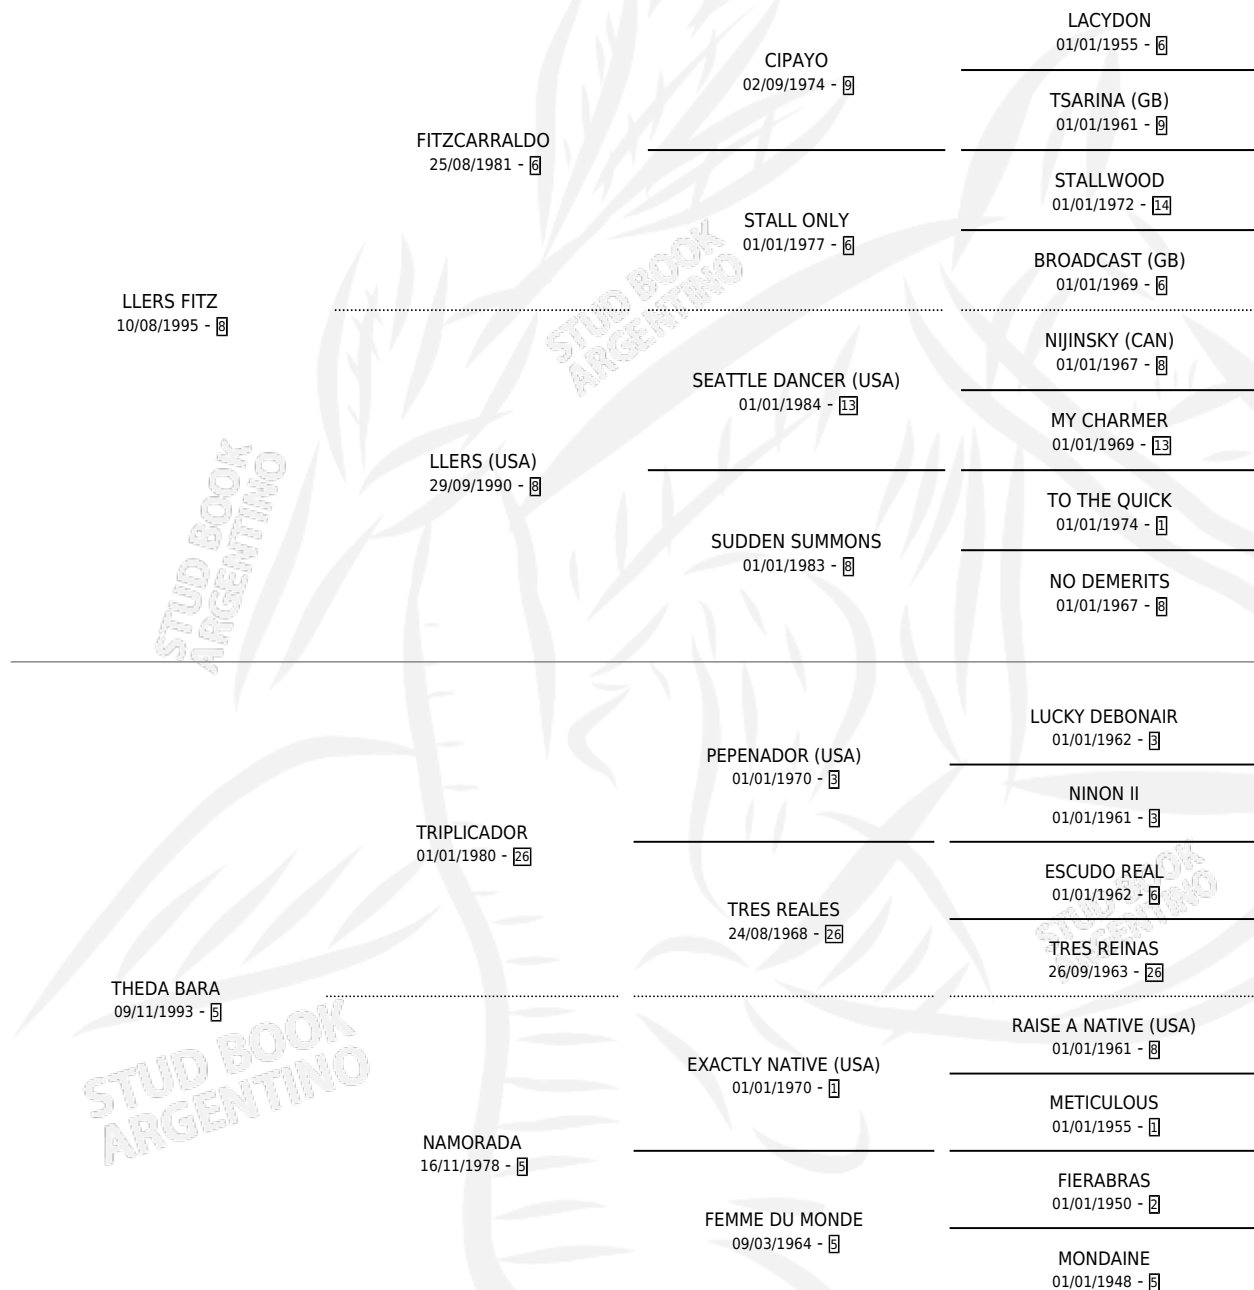

MORABARA

por **LLERS FITZ** y **THEDA BARA** por **TRIPLICADOR**

Argentina · Hembra · Zaino · SP · 09/09/2002
Familia 5-c · Volumen 38

ESTADO

TIPIFICACIÓN SANGUÍNEA	✓
TIPIFICACIÓN POR ADN	✓
PASAPORTE	X
IDENTIFICACIÓN POR MICROCHIP	X
REPRODUCTOR	✓

Lugar de nacimiento: El Paraiso

Criador: El Paraiso

~

HIJOS

	MACHOS	HEMBRAS
1 NACIERON	1	0
SIN ACTUACIONES		

PEDIGREE

CAMPAÑA

Solo carreras oficiales de Argentina