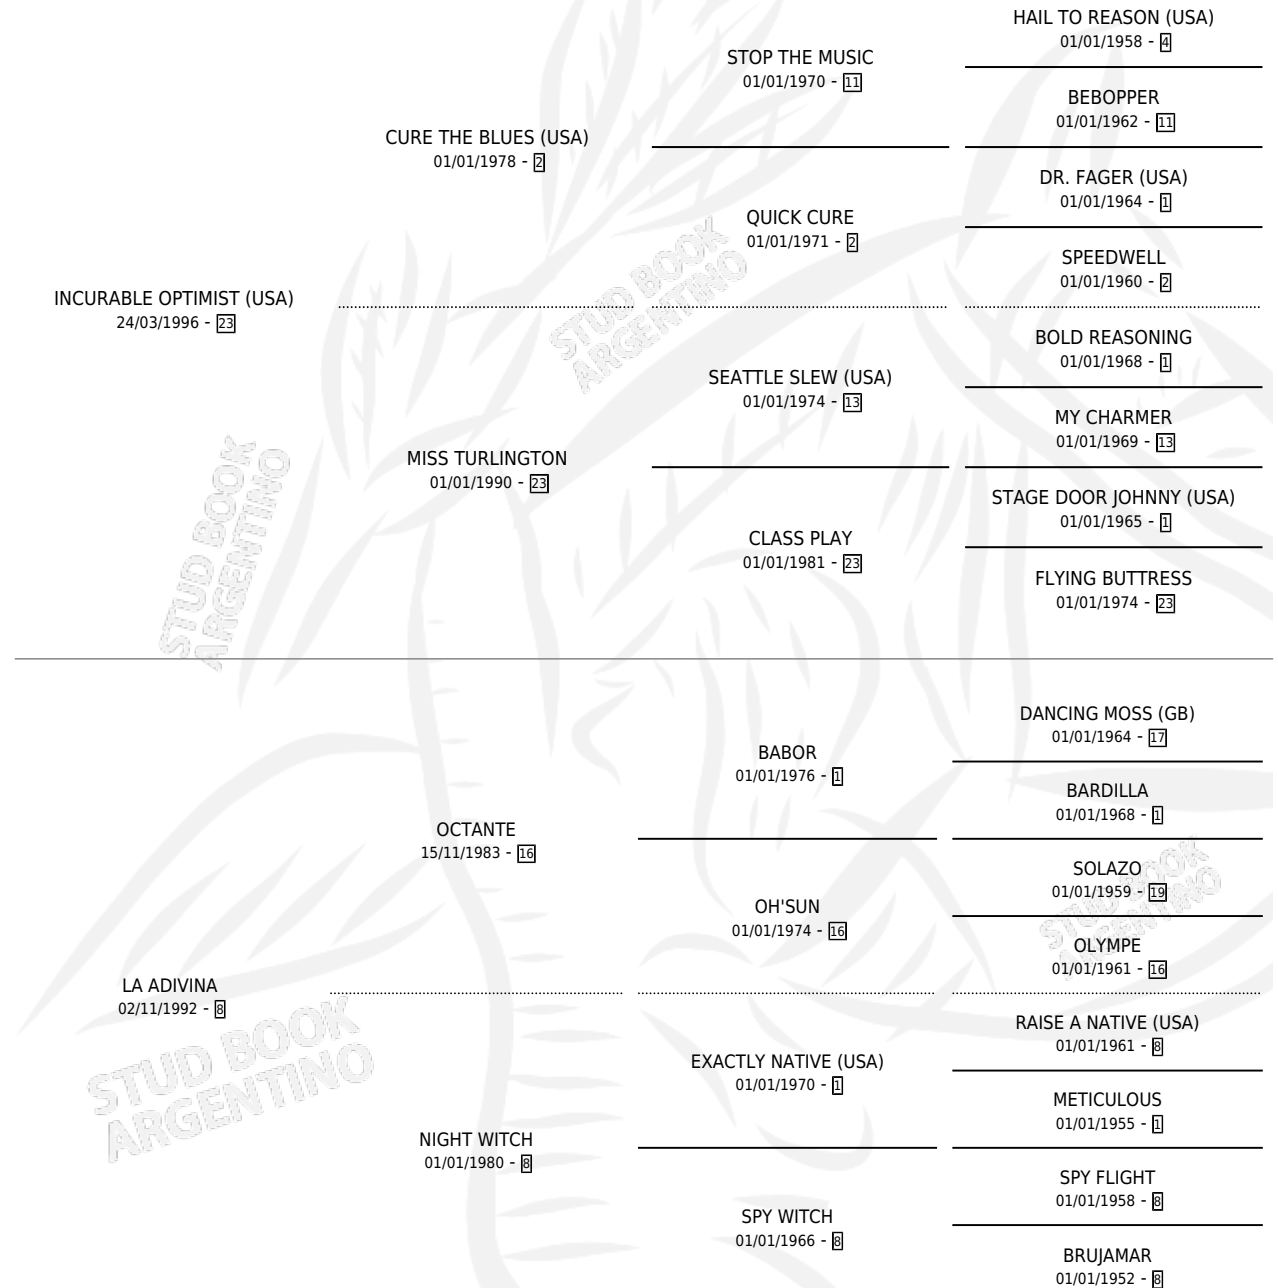

BESONAR

por INCURABLE OPTIMIST (USA) y LA ADIVINA por OCTANTE

Argentina · Macho · Alazan · SP · 20/08/2002
Familia 8-c · Volumen 38

ESTADO

TIPIFICACIÓN SANGUÍNEA	✓
TIPIFICACIÓN POR ADN	X
PASAPORTE	X
IDENTIFICACIÓN POR MICROCHIP	X
REPRODUCTOR	X

Lugar de nacimiento: El Paraíso

Criador: El Paraíso

PEDIGREE