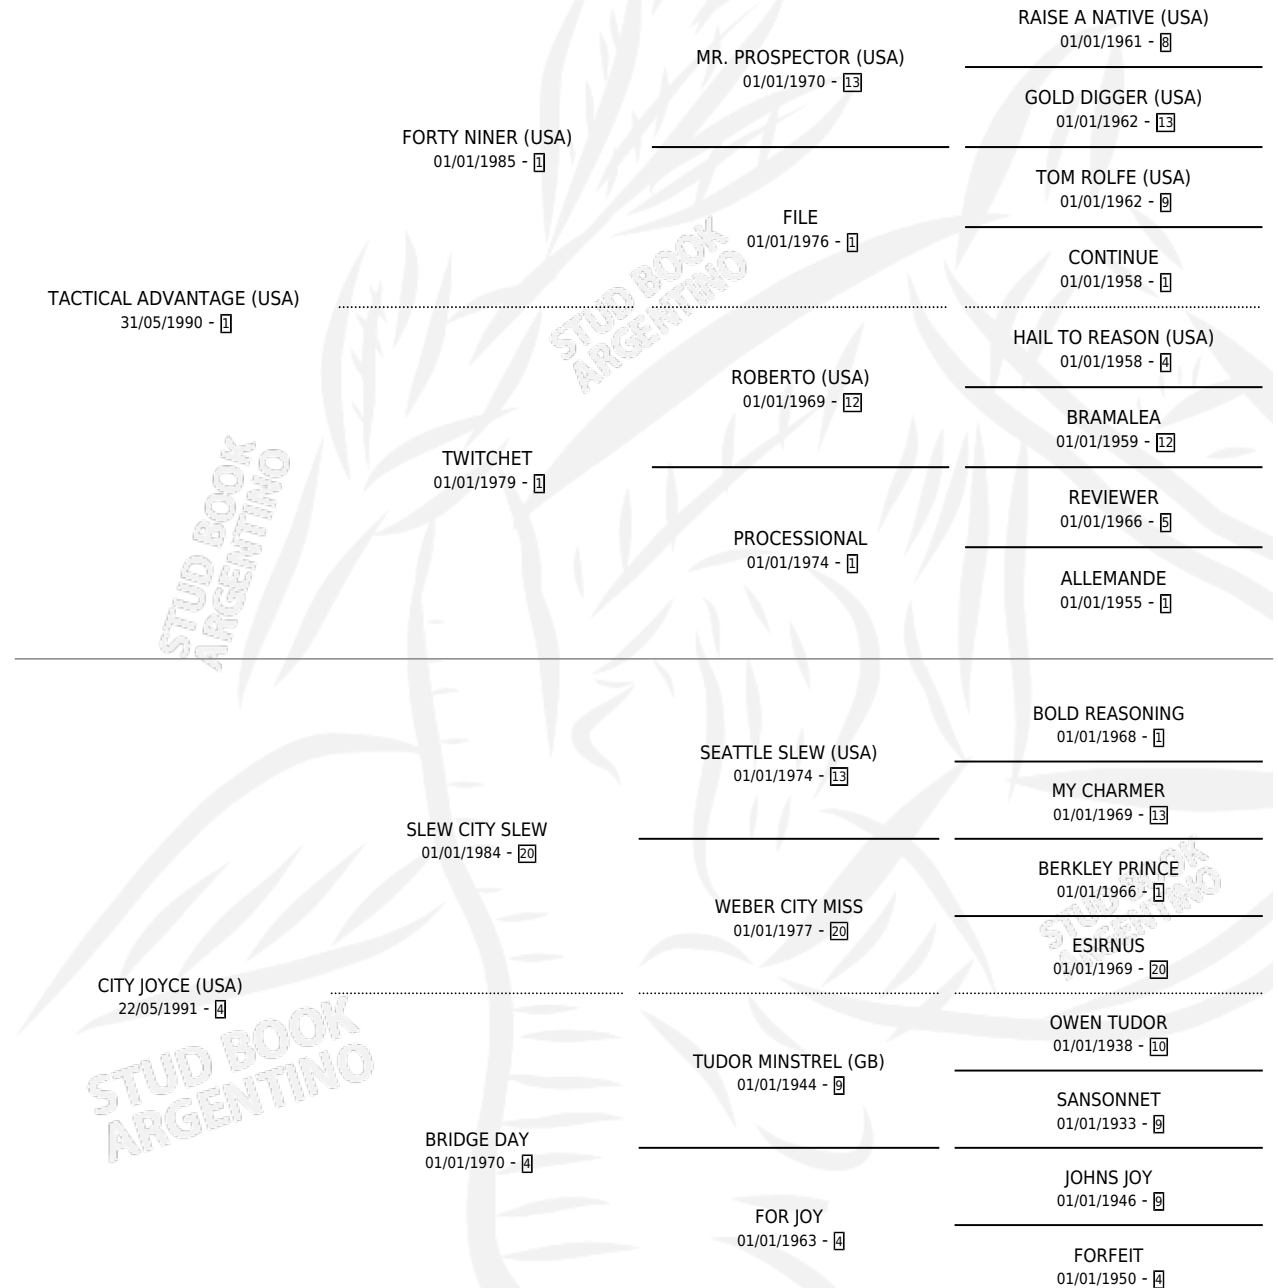

EL TACTICO

por **TACTICAL ADVANTAGE (USA)** y **CITY JOYCE (USA)** por
SLEW CITY SLEW

Argentina · Macho · Zaino · SP · 16/08/2002
Familia 4 · Volumen 38

ESTADO

TIPIFICACIÓN SANGUÍNEA	✓
TIPIFICACIÓN POR ADN	X
PASAPORTE	X
IDENTIFICACIÓN POR MICROCHIP	X
REPRODUCTOR	X

Lugar de nacimiento: De La Pomme

Criador: De La Pomme

PEDIGREE

CAMPAÑA

Solo carreras oficiales de Argentina

POR EDAD

EDAD	CC	1°	2°	3°	4°	5°	NP	CLC	CLG	CLCG1	CLGG1	IMPORTE	GANANCIA / CC
3 AÑOS	5	1	0	0	1	0	3	0	0	0	0	\$11,000	\$2,200
4 AÑOS	5	0	0	2	0	1	2	0	0	0	0	\$5,025	\$1,005
5 AÑOS	2	0	0	0	0	1	1	0	0	0	0	\$900	\$450
6 AÑOS	9	1	3	1	2	0	2	0	0	0	0	\$34,200	\$3,800
TOTALES	21	2	3	3	3	2	8	0	0	0	0	\$51,125	\$2,435
%		9.5%	14.3%	14.3%	14.3%	9.5%	38.1%	0.0%	0.0%	0.0%	0.0%		