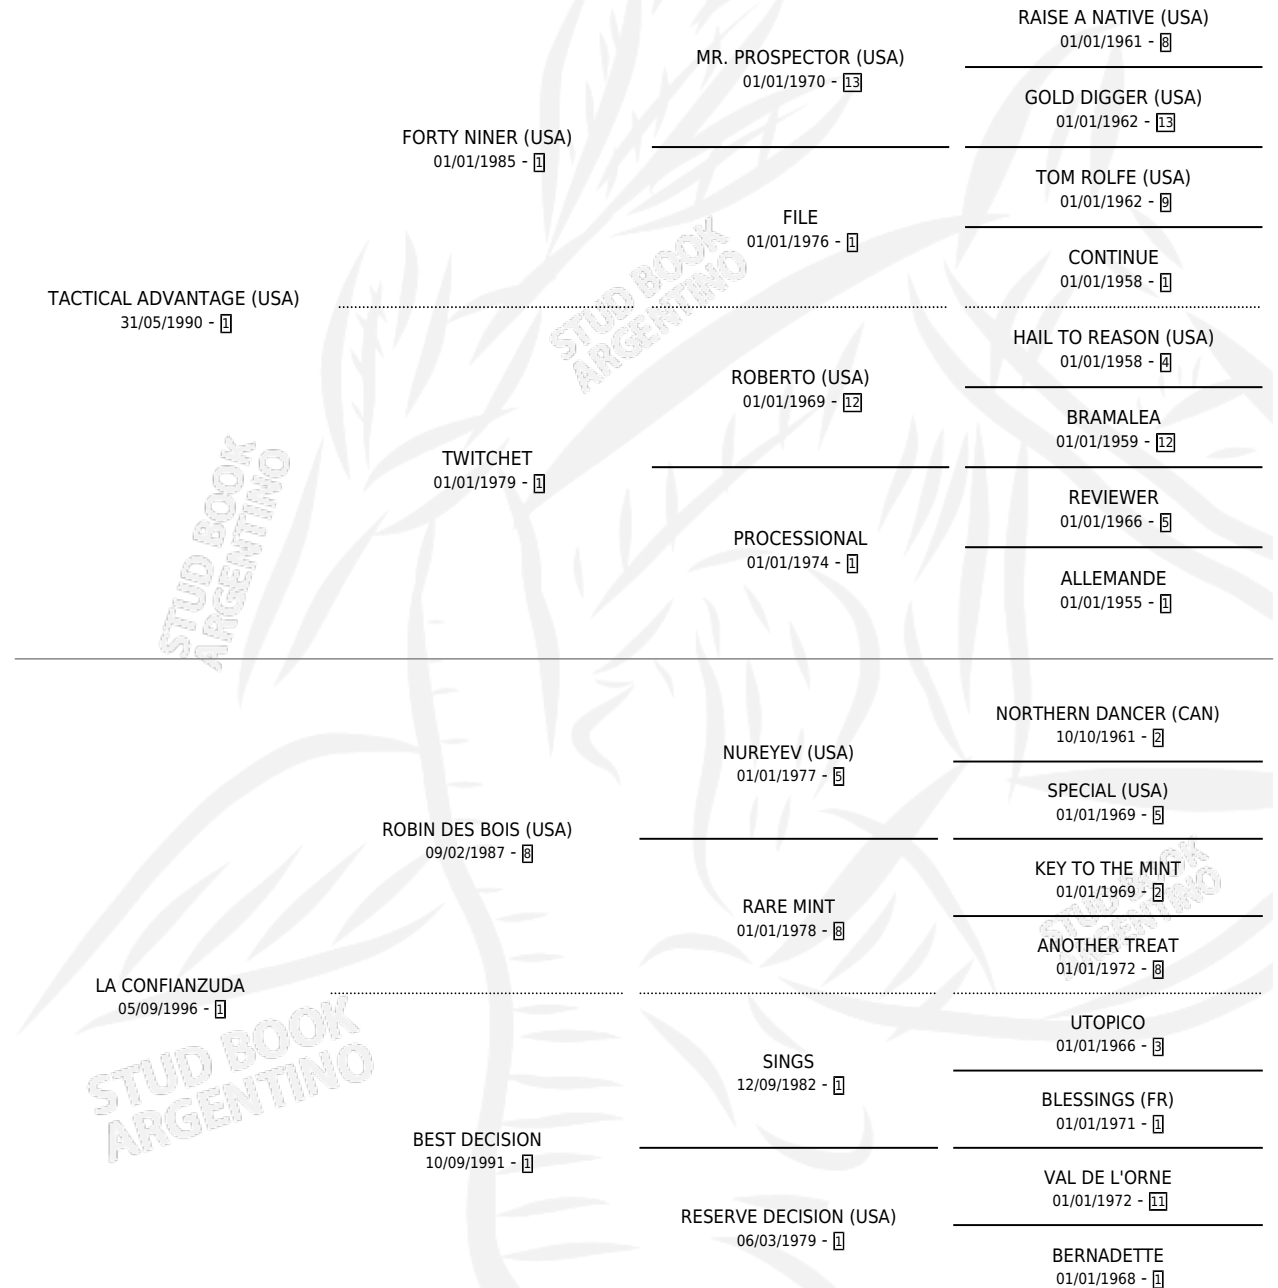

FINALALOCA

por **TACTICAL ADVANTAGE (USA)** y **LA CONFIANZUDA**
por **ROBIN DES BOIS (USA)**

Argentina · Hembra · Alazan Tostado · SP · 06/08/2002
Familia 1 · Volumen 38

ESTADO

TIPIFICACIÓN SANGUÍNEA	✓
TIPIFICACIÓN POR ADN	✓
PASAPORTE	X
IDENTIFICACIÓN POR MICROCHIP	X
REPRODUCTOR	✓

Lugar de nacimiento: De La Pomme

Criador: De La Pomme

~

HIJOS

	MACHOS	HEMBRAS
1 NACIERON	0	1
1 CORRIERON	0	1

SIN ACTUACIONES

PEDIGREE

CAMPAÑA

Solo carreras oficiales de Argentina

POR EDAD

EDAD	CC	1°	2°	3°	4°	5°	NP	CLC	CLG	CLCG1	CLGG1	IMPORTE	GANANCIA / CC
2 AÑOS	2	0	0	0	1	0	1	0	0	0	0	\$1,500	\$750
3 AÑOS	3	0	1	2	0	0	0	0	0	0	0	\$7,865	\$2,622
4 AÑOS	13	1	1	5	0	2	4	0	0	0	0	\$32,288	\$2,484
5 AÑOS	10	3	2	2	0	2	1	0	0	0	0	\$72,125	\$7,213
6 AÑOS	2	0	0	0	0	1	1	0	0	0	0	\$1,000	\$500
TOTALES	30	4	4	9	1	5	7	0	0	0	0	\$114,778	\$3,826
%		13.3%	13.3%	30.0%	3.3%	16.7%	23.3%	0.0%	0.0%	0.0%	0.0%		