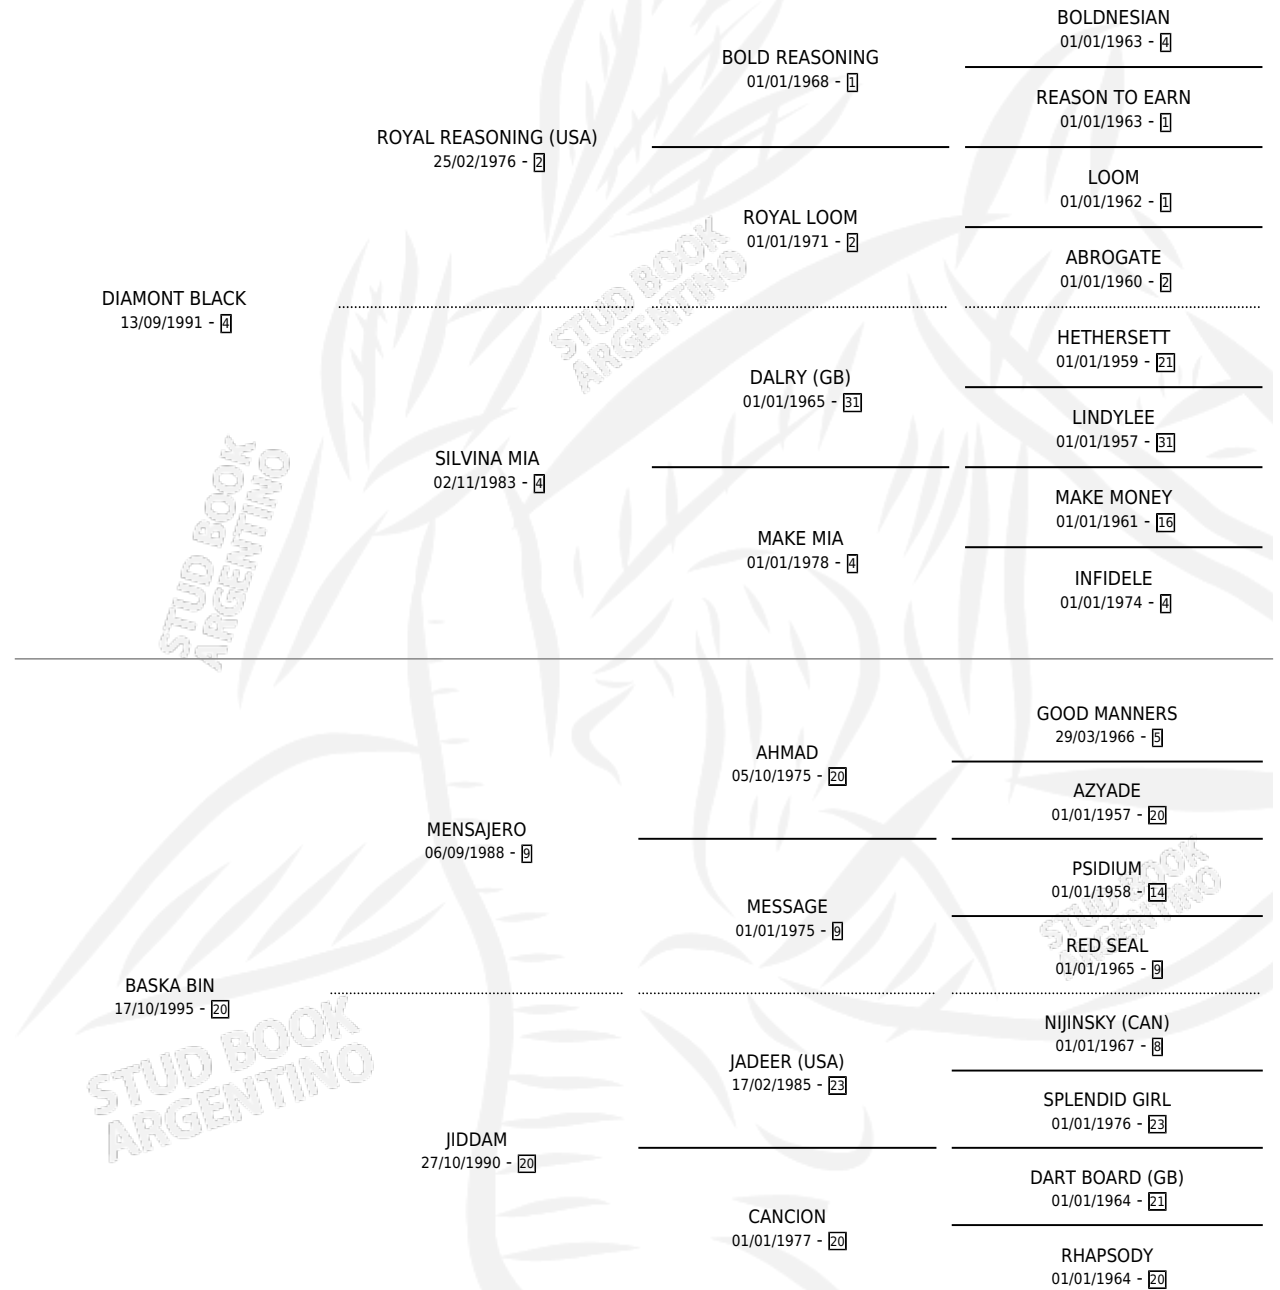

INA S BIN

por **DIAMONT BLACK** y **BASKA BIN** por **MENSAJERO**

Argentina · Hembra · Zaino Doradillo · SP · 25/08/2002
Familia 20-d · Volumen 38

ESTADO

TIPIFICACIÓN SANGUÍNEA	✓
TIPIFICACIÓN POR ADN	X
PASAPORTE	X
IDENTIFICACIÓN POR MICROCHIP	X
REPRODUCTOR	X

Lugar de nacimiento: Usasti
Criador: Erquicia Enrique Cesar

PEDIGREE

INA S BIN

Datos oficiales del Stud Book Argentino

Documento generado el 05/05/2026

studbook.org.ar