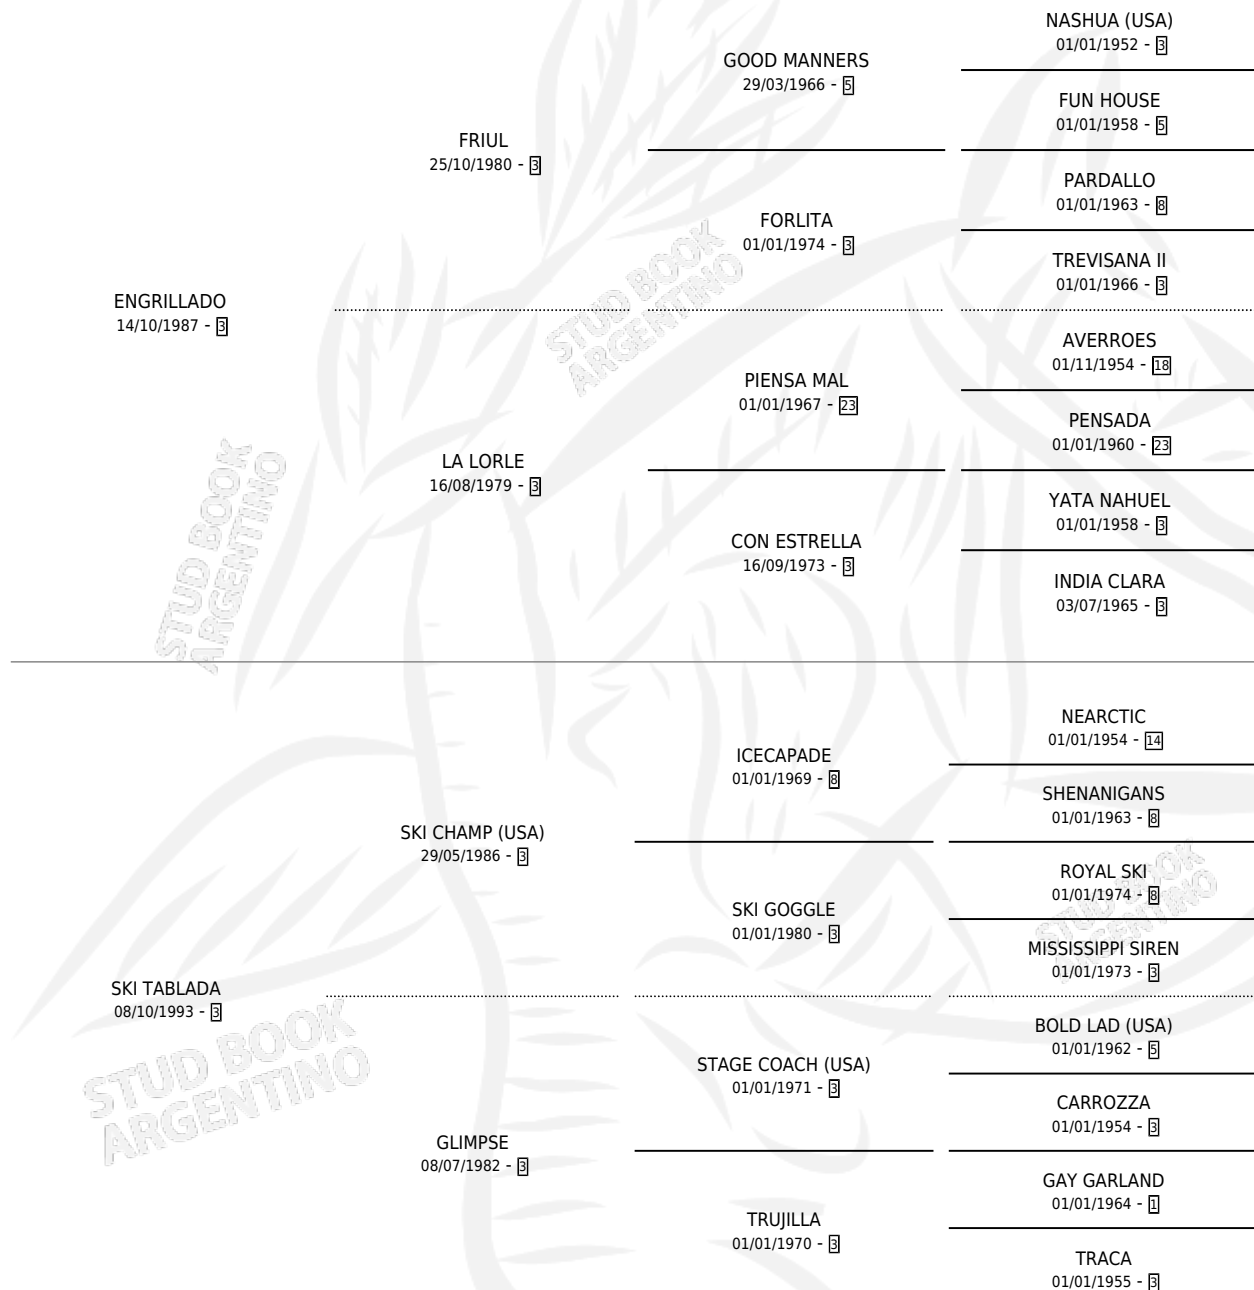

BASKO SKYADOR

por ENGRILLADO y SKI TABLADA por SKI CHAMP (USA)

Argentina · Macho · Alazan · SP · 31/07/2002
Familia 3-n · Volumen 38

ESTADO

TIPIFICACIÓN SANGUÍNEA	✓
TIPIFICACIÓN POR ADN	✓
PASAPORTE	X
IDENTIFICACIÓN POR MICROCHIP	X
REPRODUCTOR	X

Lugar de nacimiento: Usasti

Criador: Usasti

PEDIGREE