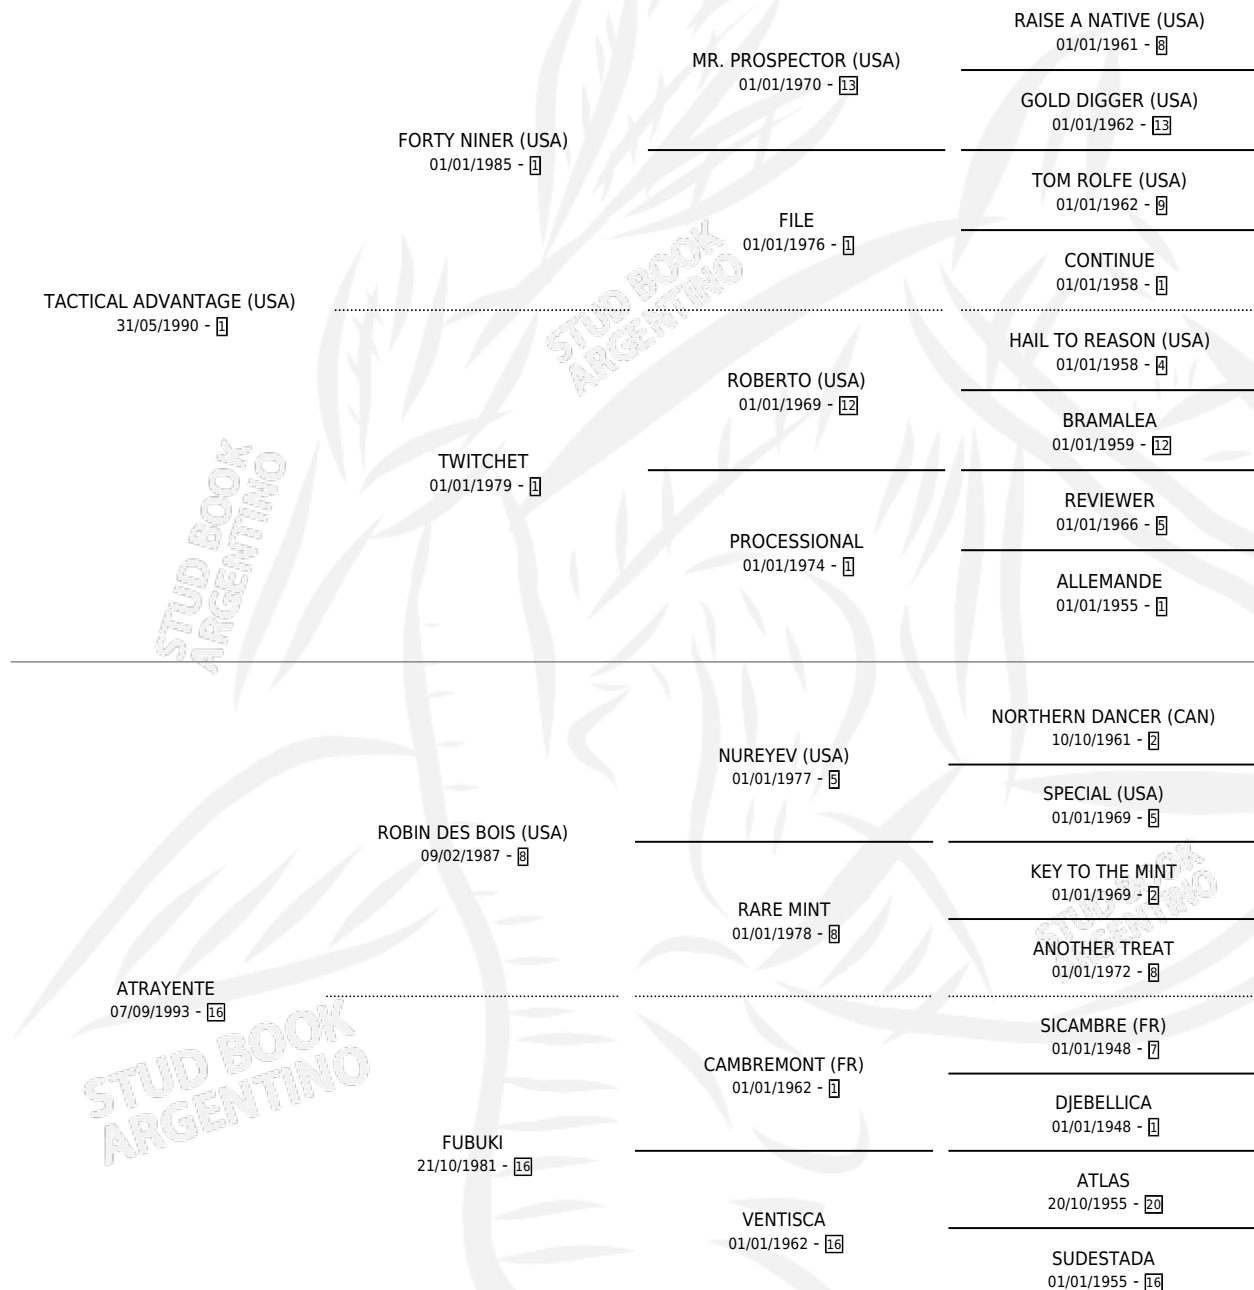

MUY ATREVIDA

por **TACTICAL ADVANTAGE (USA)** y **ATRAYENTE** por **ROBIN DES BOIS (USA)**

Argentina · Hembra · Alazan · SP · 15/08/2002
Familia 16-e · Volumen 38

ESTADO

TIPIFICACIÓN SANGUÍNEA	✓
TIPIFICACIÓN POR ADN	✓
PASAPORTE	X
IDENTIFICACIÓN POR MICROCHIP	X
REPRODUCTOR	✓

Lugar de nacimiento: De La Pomme
Criador: De La Pomme

~

HIJOS

	MACHOS	HEMBRAS
1 NACIERON	0	1
SIN ACTUACIONES		

PEDIGREE

CAMPAÑA

Solo carreras oficiales de Argentina

POR EDAD