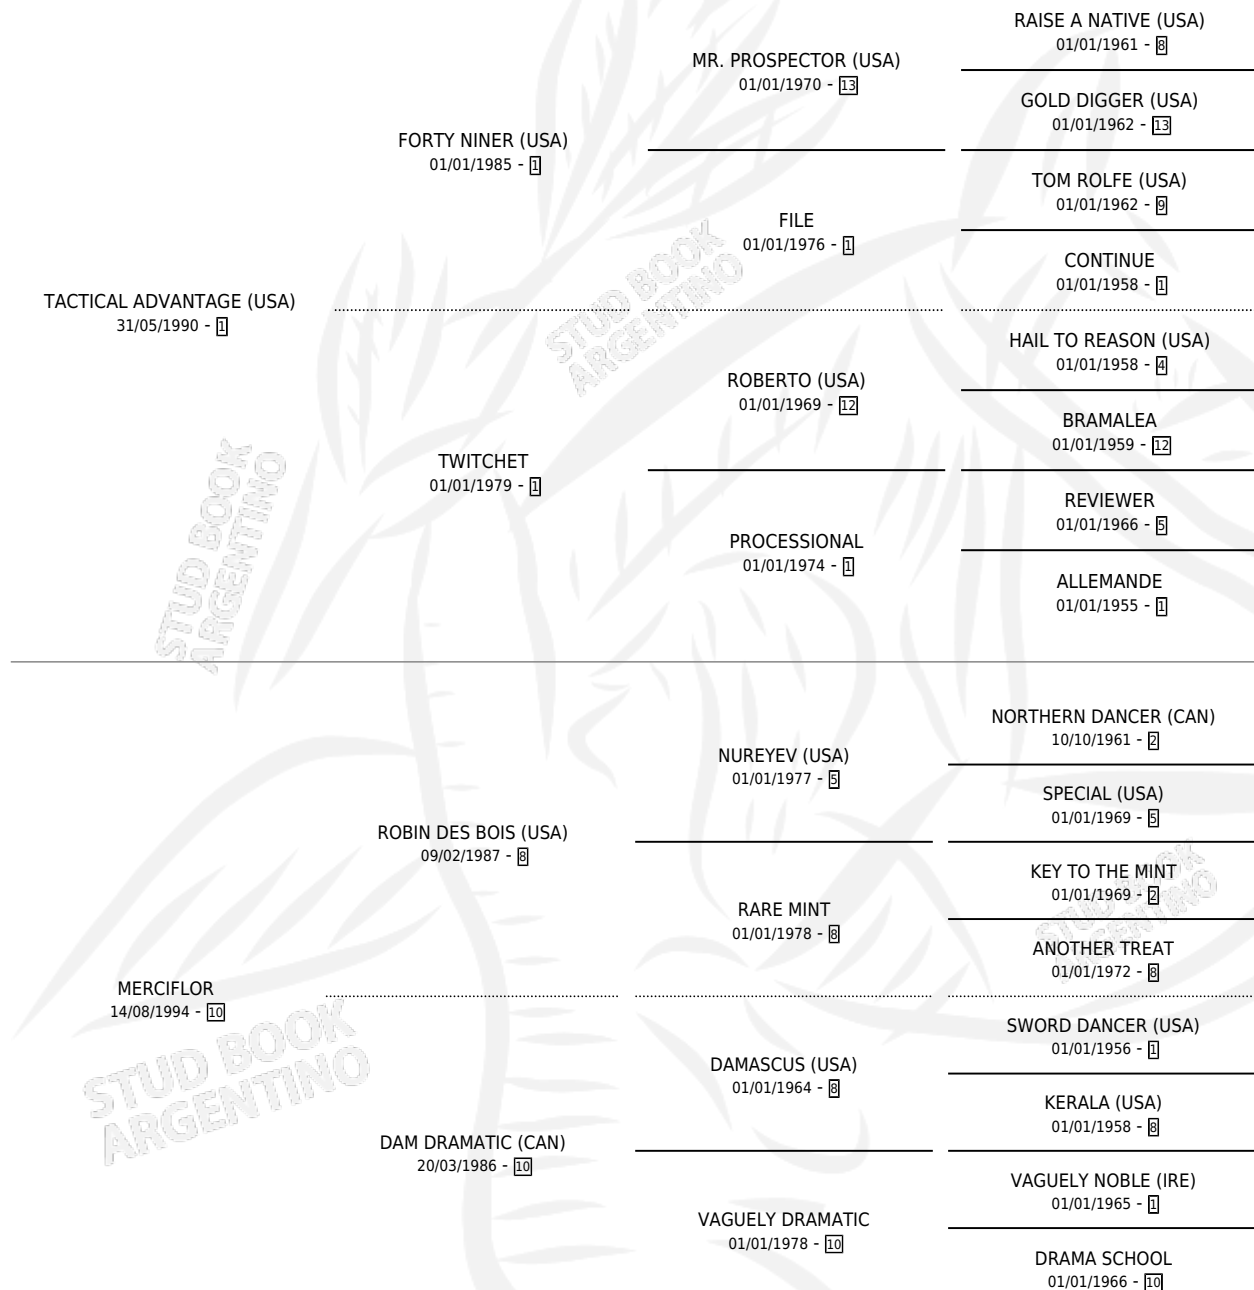

LIBERTY FLOWER

por **TACTICAL ADVANTAGE (USA)** y **MERCIFLOR** por **ROBIN DES BOIS (USA)**

Argentina · Hembra · Alazan Tostado · SP · 09/07/2002
Familia 10-e · Volumen 38

ESTADO

TIPIFICACIÓN SANGUÍNEA	✓
TIPIFICACIÓN POR ADN	✓
PASAPORTE	X
IDENTIFICACIÓN POR MICROCHIP	X
REPRODUCTOR	✓

Lugar de nacimiento: De La Pomme

Criador: De La Pomme

~

HIJOS

	MACHOS	HEMBRAS
1 NACIERON	0	1
SIN ACTUACIONES		

PEDIGREE

CAMPAÑA

Solo carreras oficiales de Argentina