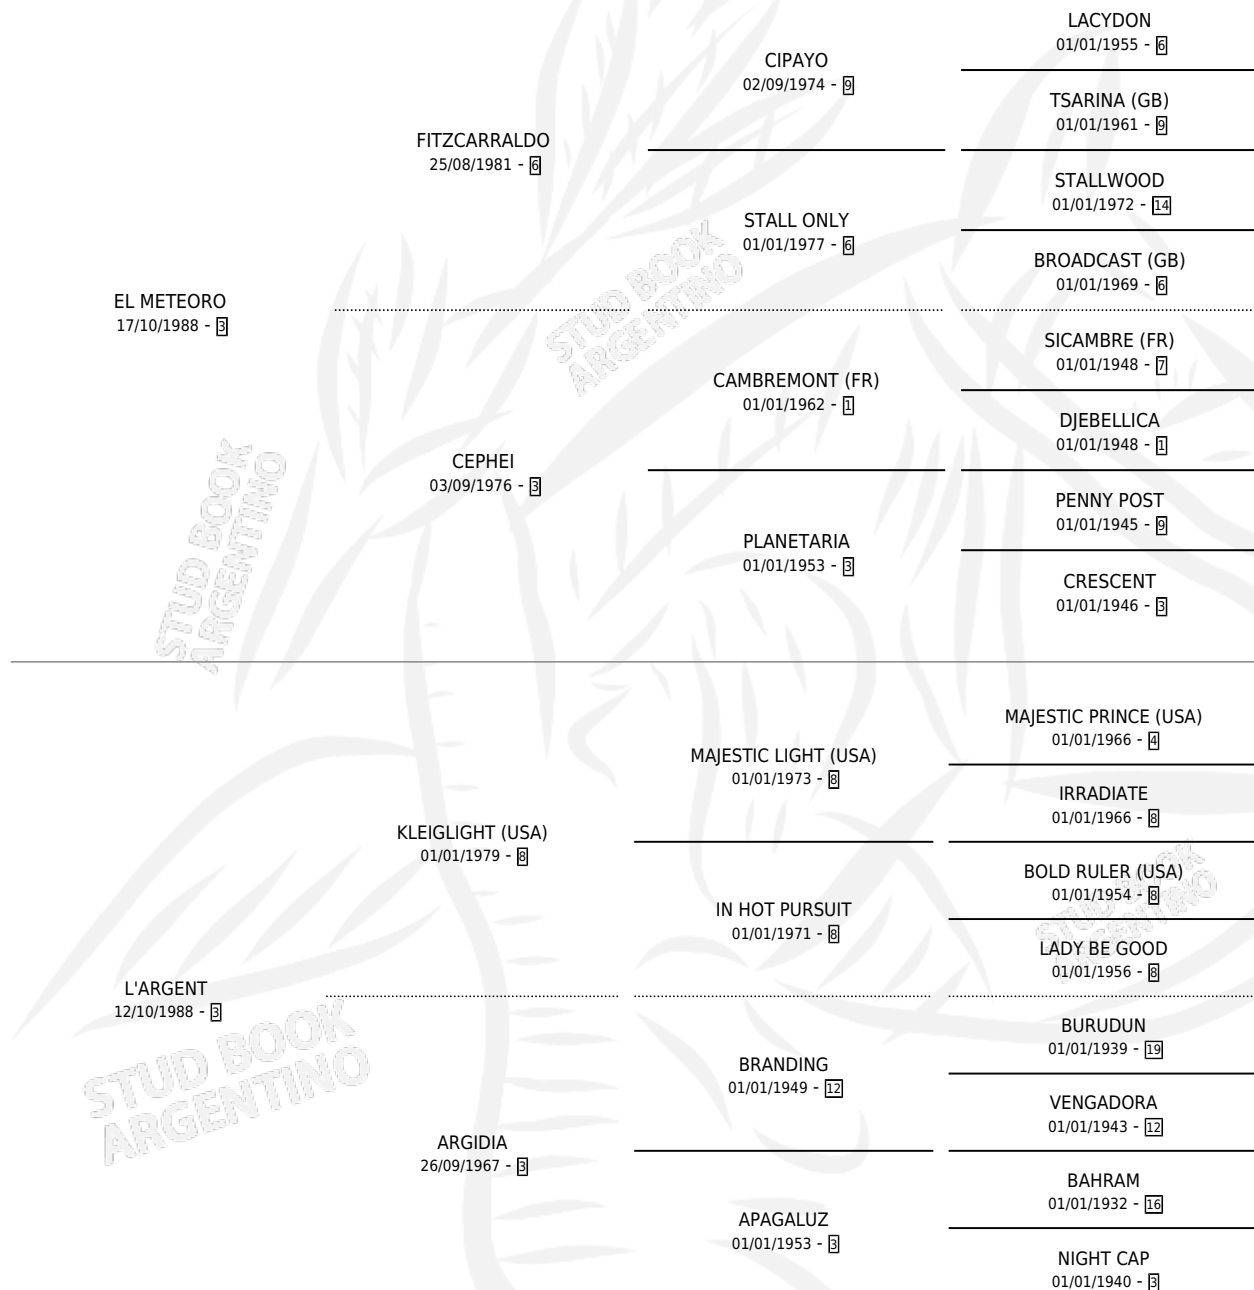

XATA METEORA

por EL METEORO y L'ARGENT por KLEIGLIGHT (USA)

Argentina · Hembra · Zaino · SP · 10/09/2002
Familia 3-e · Volumen 38

ESTADO

TIPIFICACIÓN SANGUÍNEA	✓
TIPIFICACIÓN POR ADN	X
PASAPORTE	X
IDENTIFICACIÓN POR MICROCHIP	X
REPRODUCTOR	X

Lugar de nacimiento: Los Platanos

Criador: Sin dato

PEDIGREE

XATA METEORA

Datos oficiales del Stud Book Argentino

Documento generado el 05/05/2026

studbook.org.ar