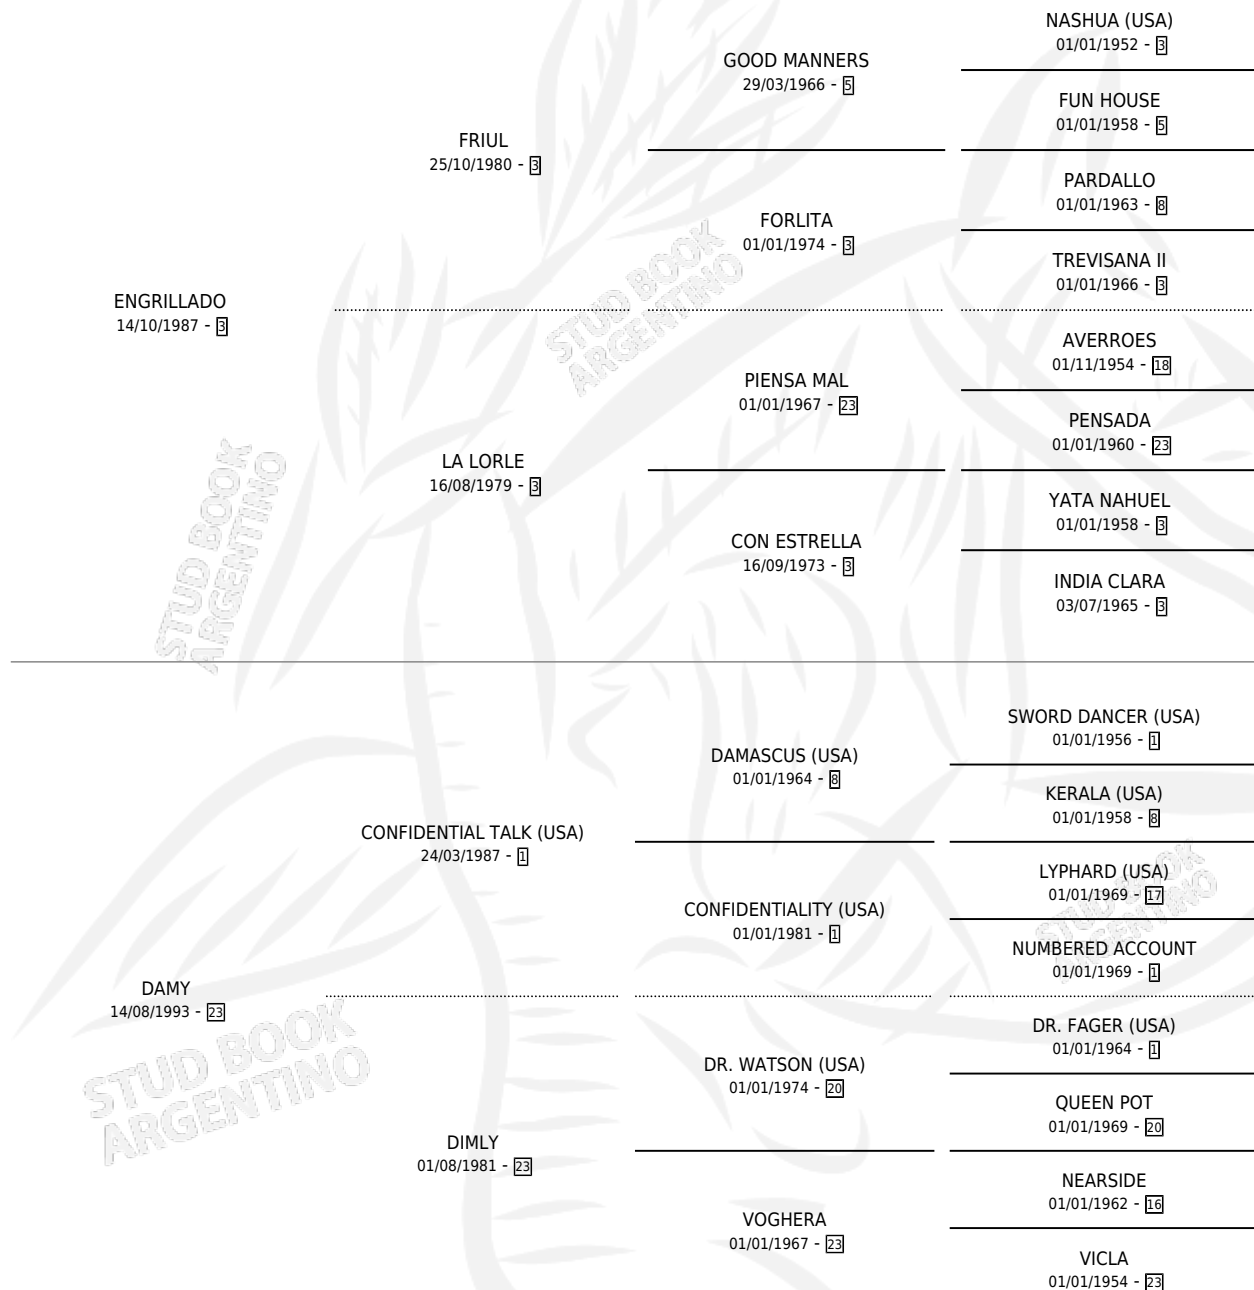

DIADORA

por ENGRILLADO y DAMY por CONFIDENTIAL TALK (USA)

Argentina · Hembra · Alazan · SP · 15/09/2002
Familia 23-a · Volumen 38

ESTADO

TIPIFICACIÓN SANGUÍNEA	✓
TIPIFICACIÓN POR ADN	✓
PASAPORTE	X
IDENTIFICACIÓN POR MICROCHIP	X
REPRODUCTOR	✓

Lugar de nacimiento: Vacacion

Criador: Vacacion

~

HIJOS

	MACHOS	HEMBRAS
4 NACIERON	3	1
1 CORRIERON	1	0

SIN ACTUACIONES

PEDIGREE