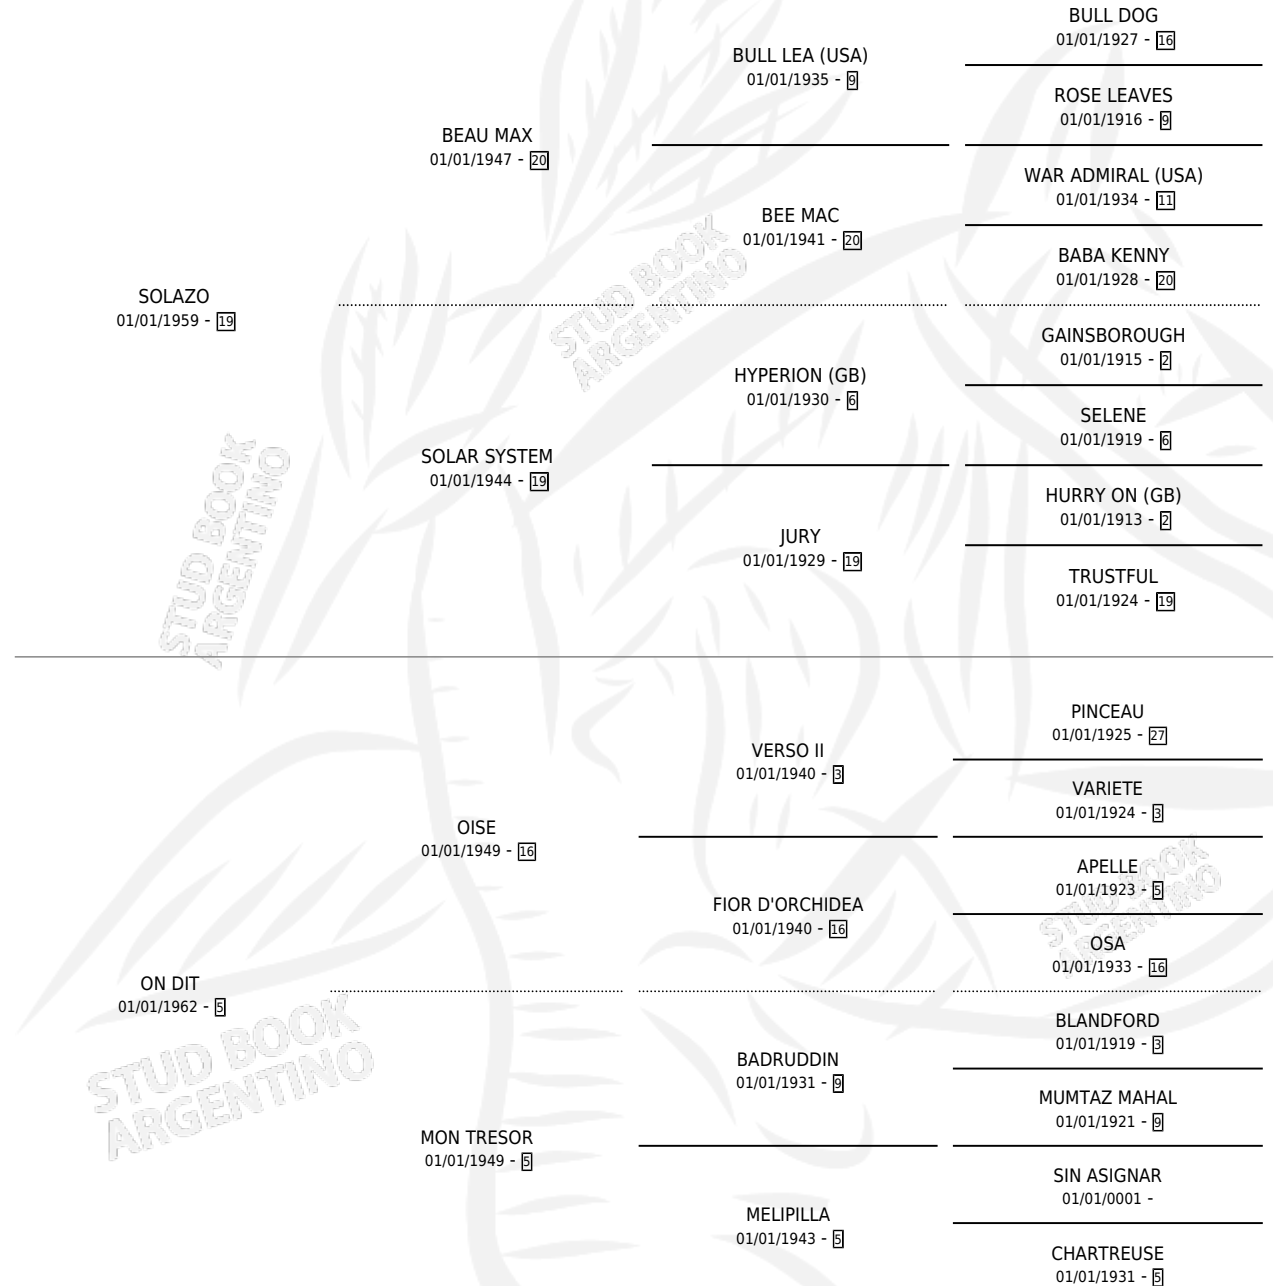

SOL PAMPA

por SOLAZO y ON DIT por OISE

Argentina · Macho · Alazan · SP · 01/01/1974
Familia 5-c · Volumen 28

ESTADO

TIPIFICACIÓN SANGUÍNEA	X
TIPIFICACIÓN POR ADN	X
PASAPORTE	X
IDENTIFICACIÓN POR MICROCHIP	X
REPRODUCTOR	X

Lugar de nacimiento: Campo particular

Criador: Sin dato

PEDIGREE