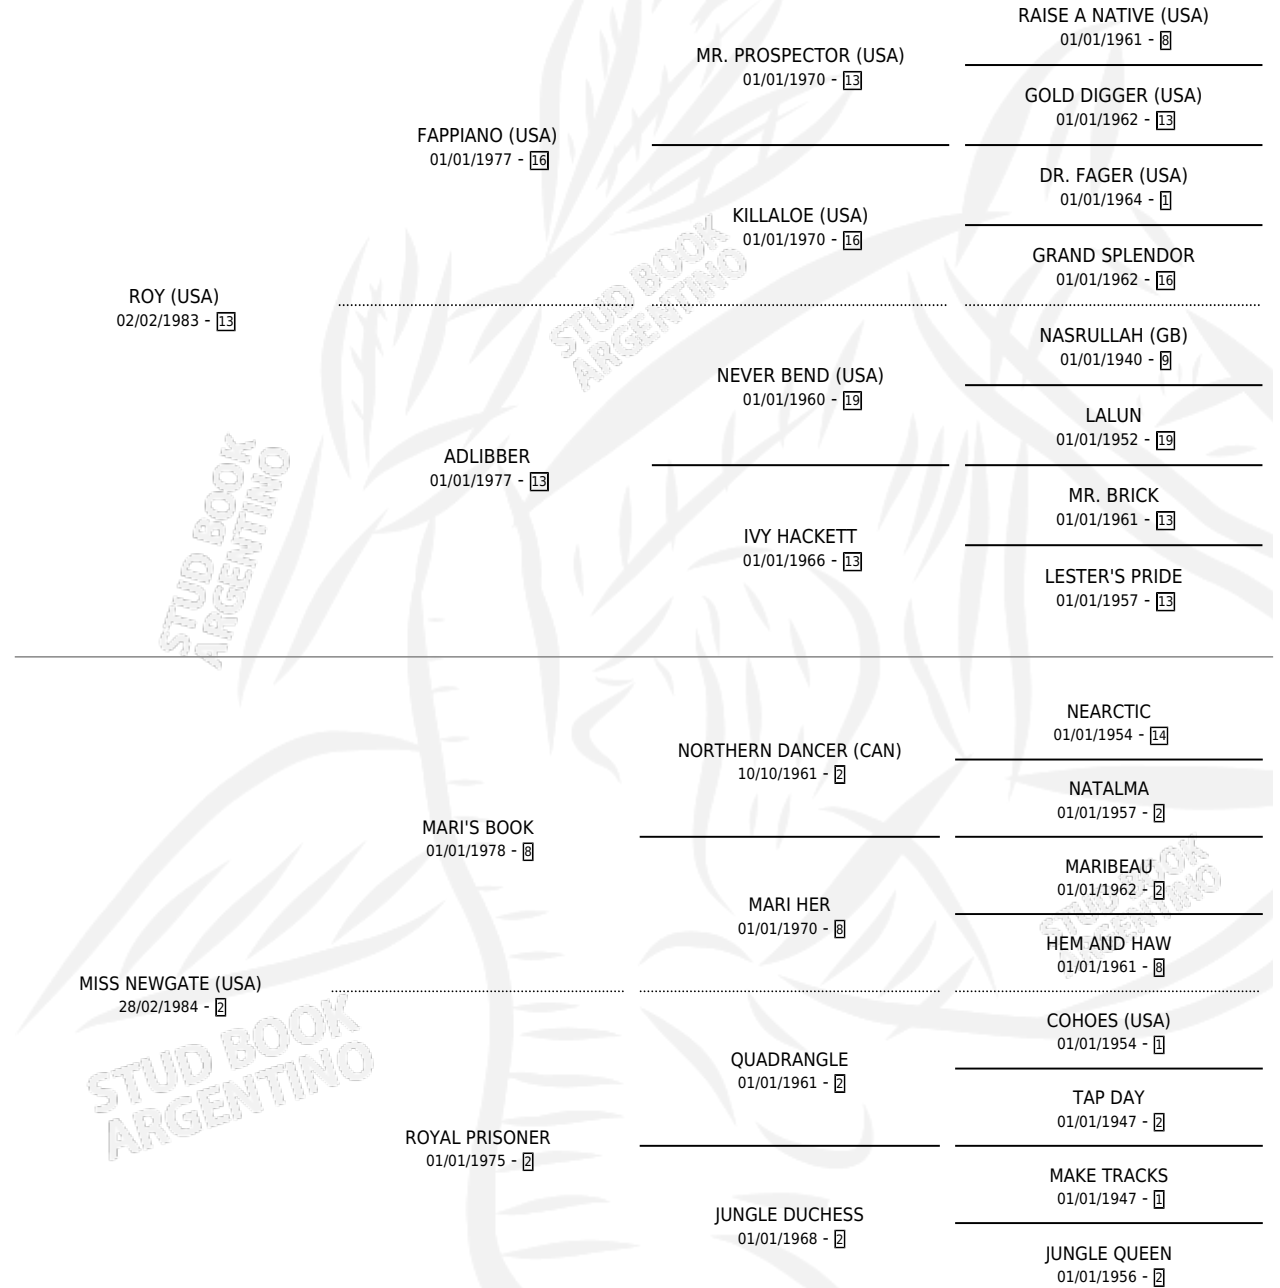

Lugar de nacimiento: Vacacion

Criador: Vacacion

~

HIJOS

	MACHOS	HEMBRAS
8 NACIERON	1	7
4 CORRIERON	0	4
1 GANARON	0	1
0 GANADORES CL	0 GANADORES GR	0 GANADORES G1

PEDIGREE

CAMPAÑA

Solo carreras oficiales de Argentina