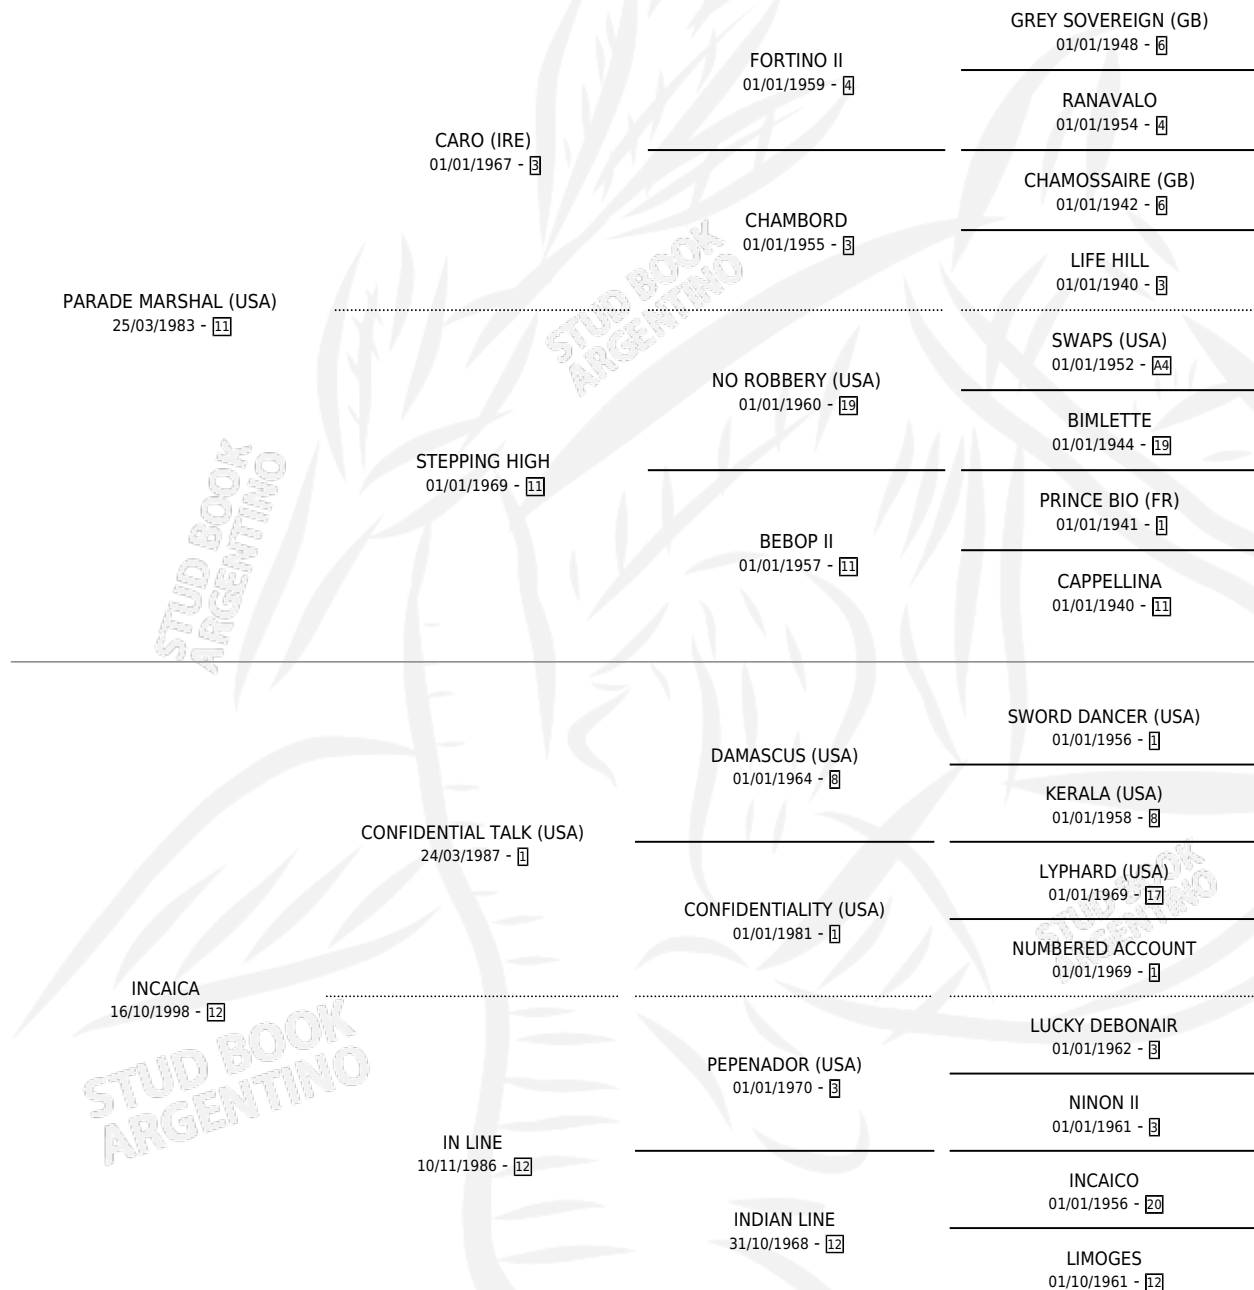

INIMAGINARIA

por **PARADE MARSHAL (USA)** y **INCAICA** por **CONFIDENTIAL TALK (USA)**

Argentina · Hembra · Zaino · SP · 16/09/2002
Familia 12-d · Volumen 38

ESTADO

TIPIFICACIÓN SANGUÍNEA	✓
TIPIFICACIÓN POR ADN	✓
PASAPORTE	X
IDENTIFICACIÓN POR MICROCHIP	X
REPRODUCTOR	✓

Lugar de nacimiento: Vacacion
Criador: Vacacion

~

HIJOS

	MACHOS	HEMBRAS
11 NACIERON	4	7
7 CORRIERON	3	4
3 GANARON	2	1

0	0	0
GANADORES CL	GANADORES GR	GANADORES G1

PEDIGREE

CAMPAÑA

Solo carreras oficiales de Argentina