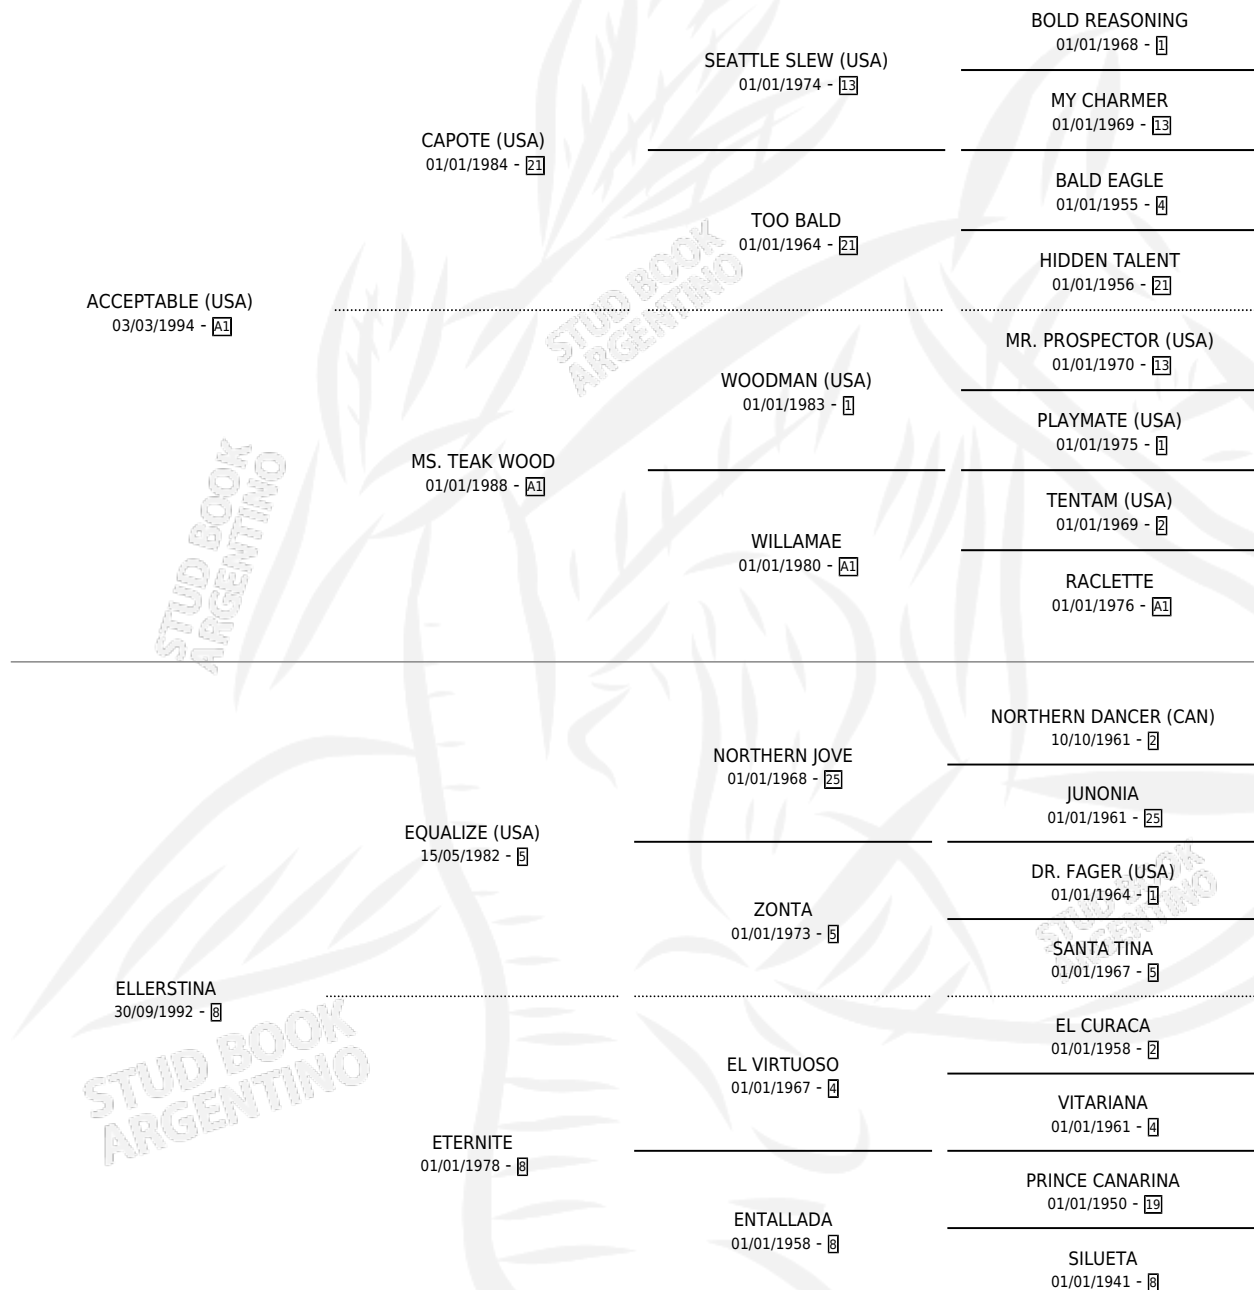

ELIZONDO

por **ACCEPTABLE (USA)** y **ELLERSTINA** por **EQUALIZE (USA)**

Argentina · Macho · Zaino · SP · 20/09/2002
Familia 8-j · Volumen 38

ESTADO

TIPIFICACIÓN SANGUÍNEA	✓
TIPIFICACIÓN POR ADN	X
PASAPORTE	X
IDENTIFICACIÓN POR MICROCHIP	X
REPRODUCTOR	X

Lugar de nacimiento: Abolengo
Criador: Abolengo

PEDIGREE

EXPORTACIÓN / IMPORTACIÓN

FECHA	MOVIMIENTO	PAÍS
22/10/2004	EXPORTADO	SUDAFRICA

ELIZONDO

Datos oficiales del Stud Book Argentino

Documento generado el 06/05/2026