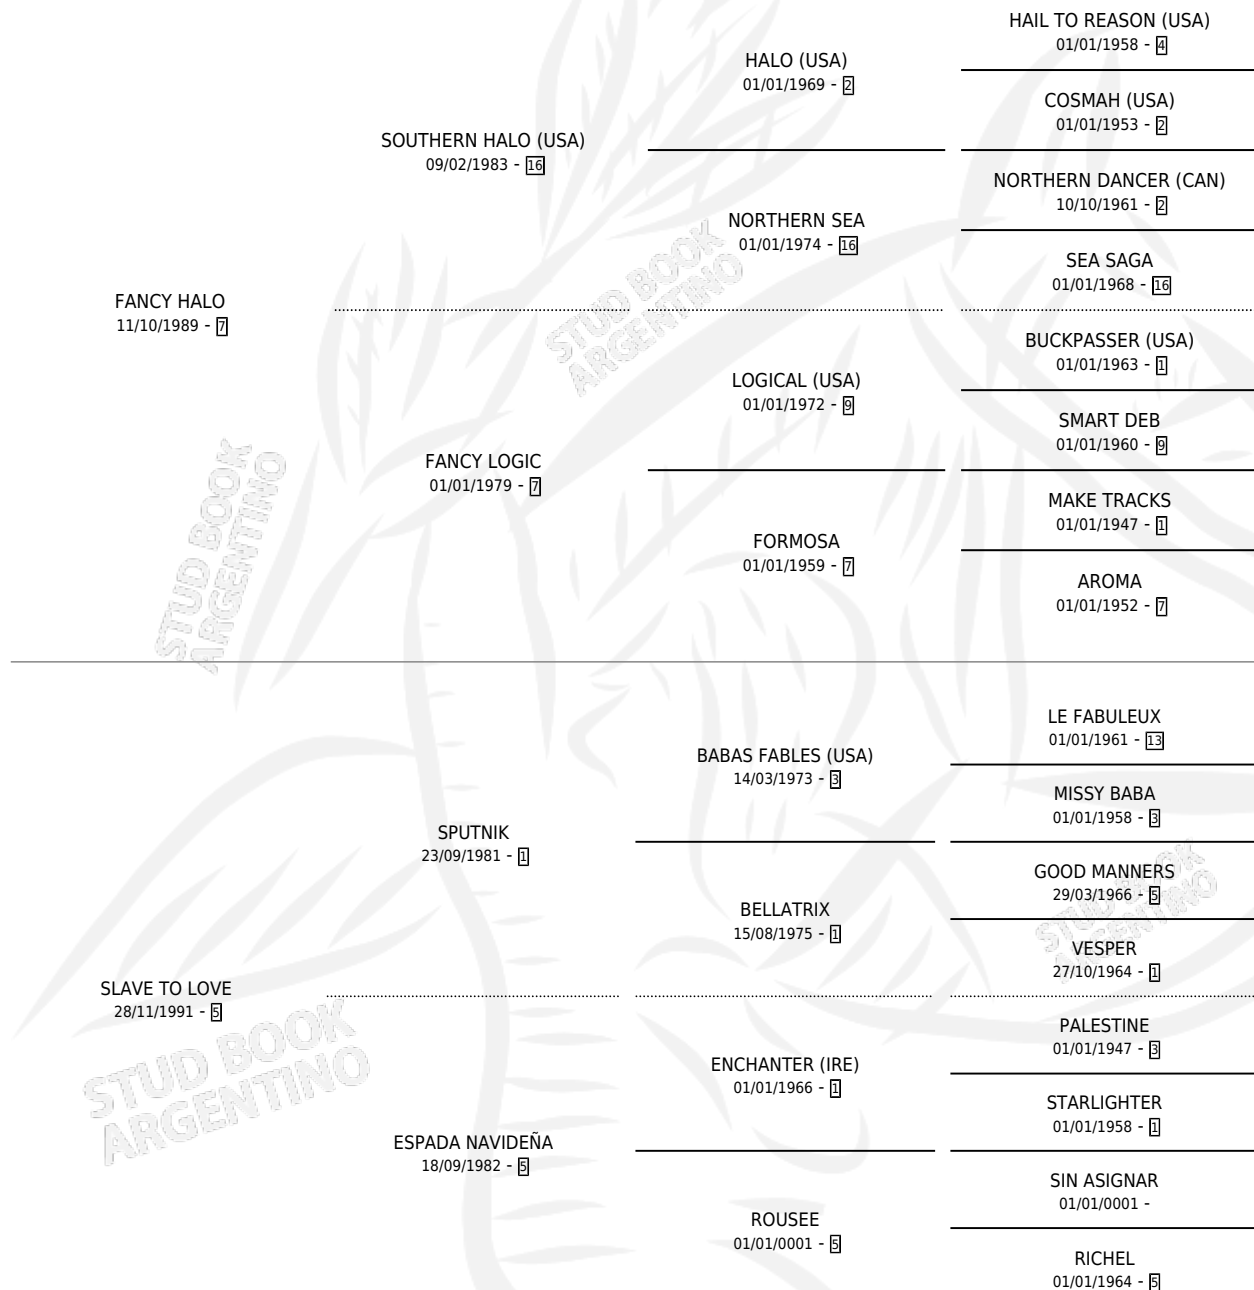

BRISA HALO

por FANCY HALO y SLAVE TO LOVE por SPUTNIK

Argentina · Hembra · Alazan · SP · 21/08/2002
Familia 5-j · Volumen 38

ESTADO

TIPIFICACIÓN SANGUÍNEA	✓
TIPIFICACIÓN POR ADN	✓
PASAPORTE	X
IDENTIFICACIÓN POR MICROCHIP	X
REPRODUCTOR	✓

Lugar de nacimiento: Las Dos Hermanas

Criador: Sin dato

~

HIJOS

	MACHOS	HEMBRAS
3 NACIERON	2	1
1 CORRIERON	0	1

SIN ACTUACIONES

PEDIGREE