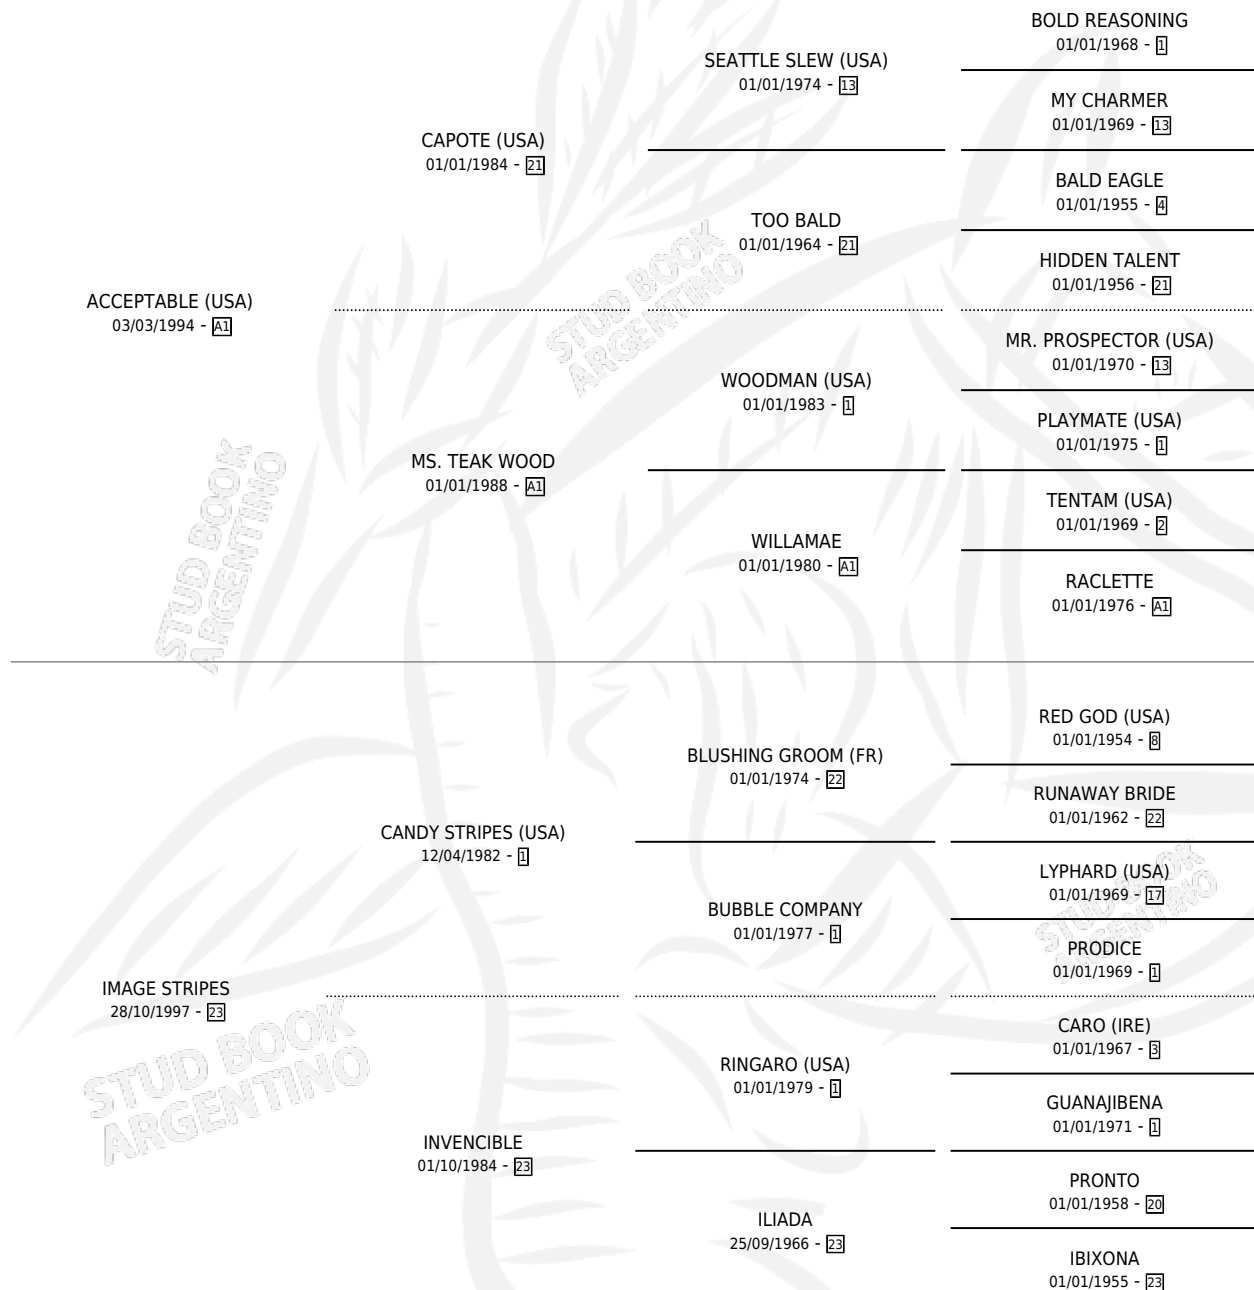

INSTALADORA

por **ACCEPTABLE (USA)** y **IMAGE STRIPES** por **CANDY STRIPES (USA)**

Argentina · Hembra · Zaino · SP · 15/09/2002
Familia 23-a · Volumen 38

ESTADO

TIPIFICACIÓN SANGUÍNEA	✓
TIPIFICACIÓN POR ADN	✓
PASAPORTE	X
IDENTIFICACIÓN POR MICROCHIP	X
REPRODUCTOR	✓

Lugar de nacimiento: Abolengo
Criador: Abolengo

~

HIJOS

	MACHOS	HEMBRAS
1 NACIERON	0	1
SIN ACTUACIONES		

PEDIGREE

CAMPAÑA

Solo carreras oficiales de Argentina

POR EDAD