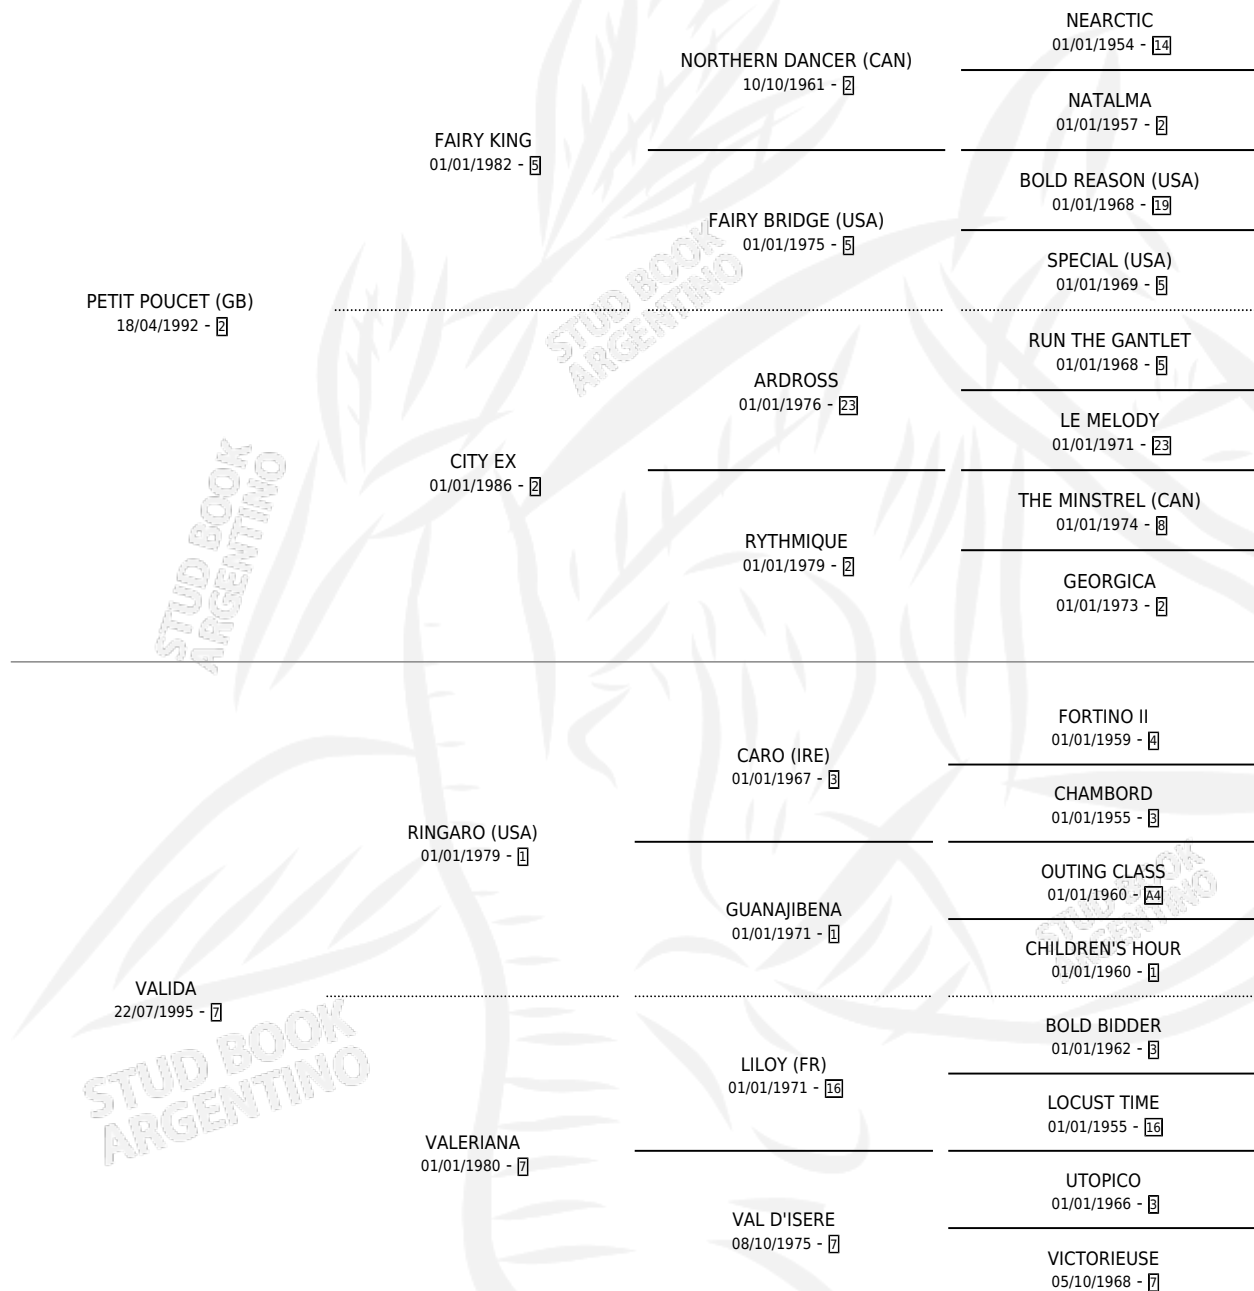

VALENZUELA

por **PETIT POU CET (GB)** y **VALIDA por RINGARO (USA)**

Argentina · Hembra · Zaino · SP · 22/09/2002
Familia 7 · Volumen 38

ESTADO

TIPIFICACIÓN SANGUÍNEA	✓
TIPIFICACIÓN POR ADN	X
PASAPORTE	X
IDENTIFICACIÓN POR MICROCHIP	X
REPRODUCTOR	X

Lugar de nacimiento: Abolengo

Criador: Abolengo

PEDIGREE

CAMPAÑA

Solo carreras oficiales de Argentina

POR EDAD

EDAD	CC	1°	2°	3°	4°	5°	NP	CLC	CLG	CLCG1	CLGG1	IMPORTE	GANANCIA / CC
3 AÑOS	2	0	0	0	0	0	2	0	0	0	0	\$100	\$50
5 AÑOS	14	1	3	3	3	2	2	0	0	0	0	\$38,000	\$2,714
TOTALES	16	1	3	3	3	2	4	0	0	0	0	\$38,100	\$2,381
%		6.3%	18.8%	18.8%	18.8%	12.5%	25.0%	0.0%	0.0%	0.0%	0.0%		

Ganadora en Palermo - \$38,100, a los 5 años.

POR DISTANCIA

HIPODROMO	CC	1°	2°	3°	4°	5°	NP	CLC	CLG	CLCG1	CLGG1	IMPORTE
PALERMO	16	1	3	3	3	2	4	0	0	0	0	\$38,100
1000 MTS	15	1	3	3	3	2	3	0	0	0	0	\$38,100
1200 MTS	1	0	0	0	0	0	1	0	0	0	0	\$0