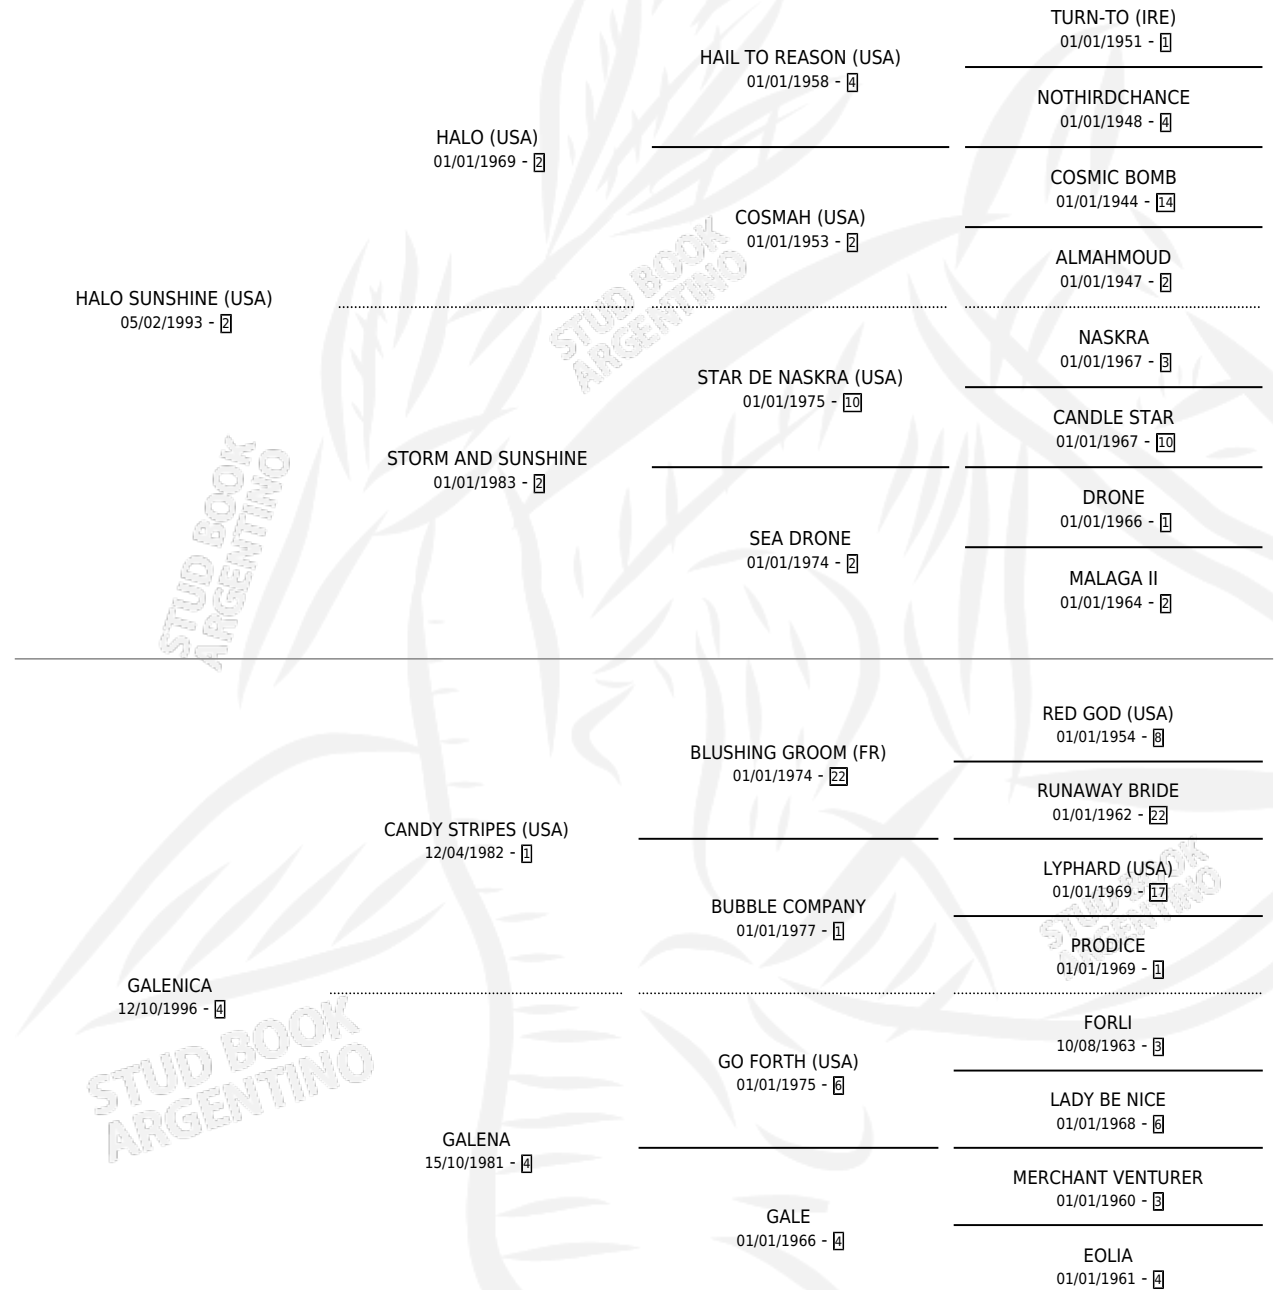

GAUDIO

por HALO SUNSHINE (USA) y GALENICA por CANDY STRIPES (USA)

Argentina · Macho · Alazan · SP · 24/09/2002
Familia 4-k · Volumen 38

ESTADO

TIPIFICACIÓN SANGUÍNEA	✓
TIPIFICACIÓN POR ADN	X
PASAPORTE	X
IDENTIFICACIÓN POR MICROCHIP	X
REPRODUCTOR	X

Lugar de nacimiento: Abolengo
Criador: Abolengo

PEDIGREE

EXPORTACIÓN / IMPORTACIÓN

FECHA	MOVIMIENTO	PAÍS
31/05/2004	EXPORTADO	URUGUAY

GAUDIO

Datos oficiales del Stud Book Argentino

Documento generado el 04/05/2026