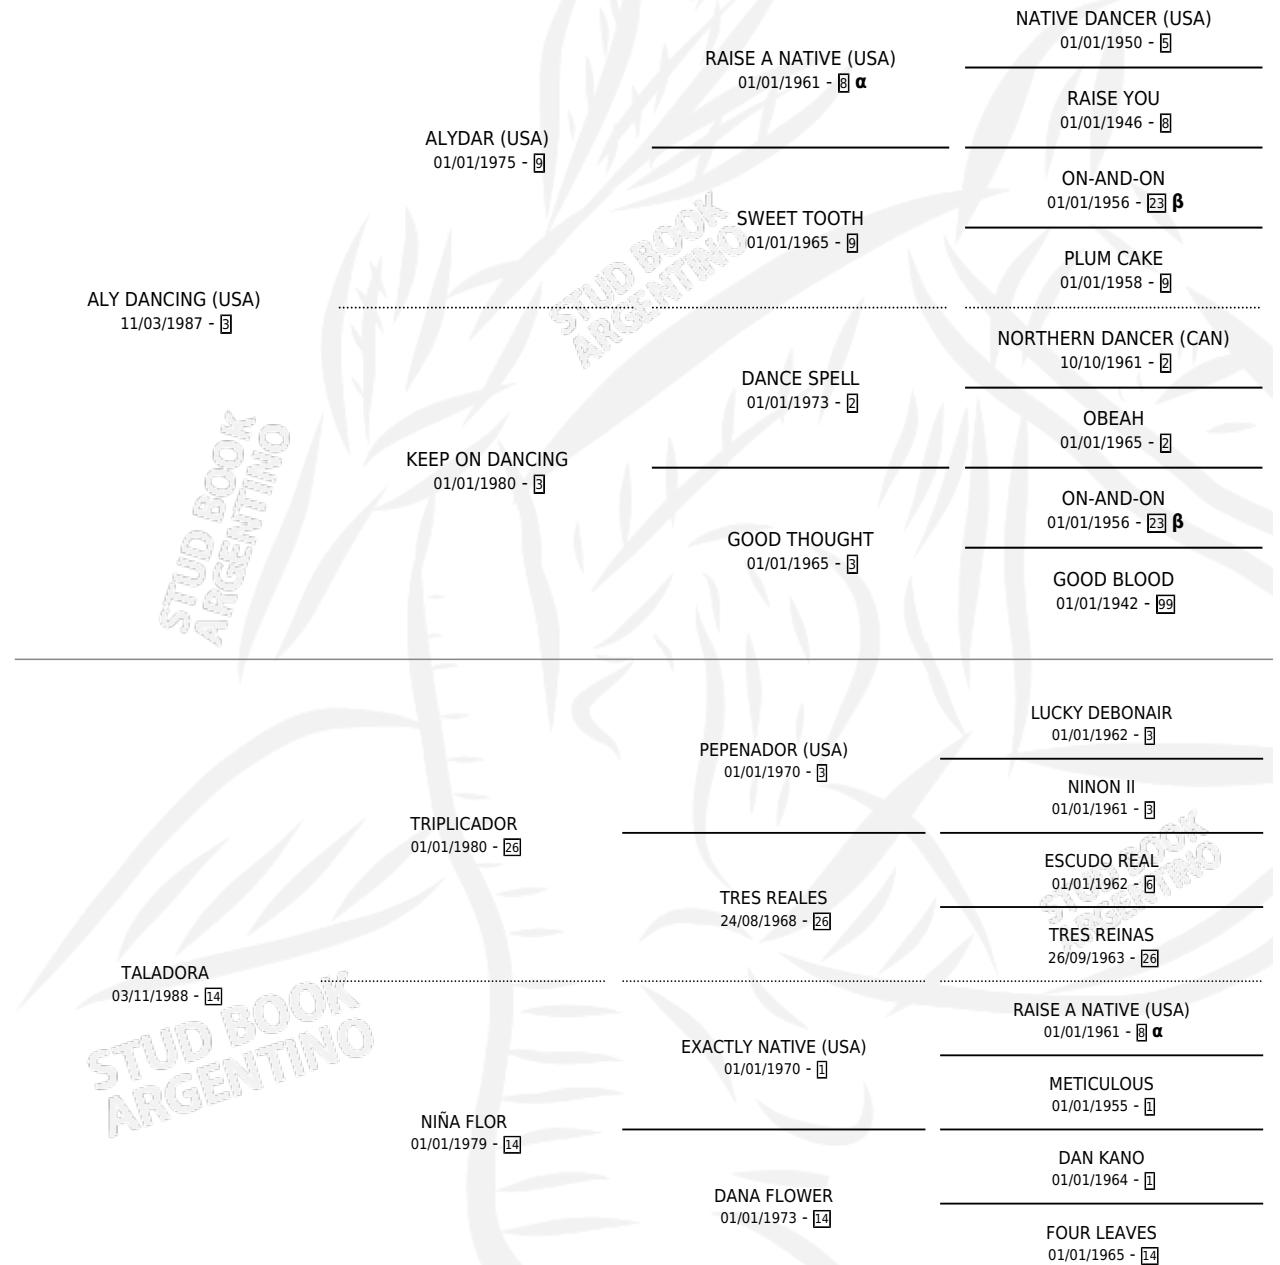

ALY TALADRO

por **ALY DANCING (USA)** y **TALADORA** por **TRIPLICADOR**

Argentina · Macho · Alazan · SP · 23/08/2002
Familia 14-e · Volumen 38

ESTADO

TIPIFICACIÓN SANGUÍNEA	X
TIPIFICACIÓN POR ADN	X
PASAPORTE	X
IDENTIFICACIÓN POR MICROCHIP	X
REPRODUCTOR	X

Lugar de nacimiento: Manzanares

Criador: Sin dato

PEDIGREE

INBREEDING : **α,β**

ALY TALADRO

Datos oficiales del Stud Book Argentino

Documento generado el 09/06/2026

studbook.org.ar