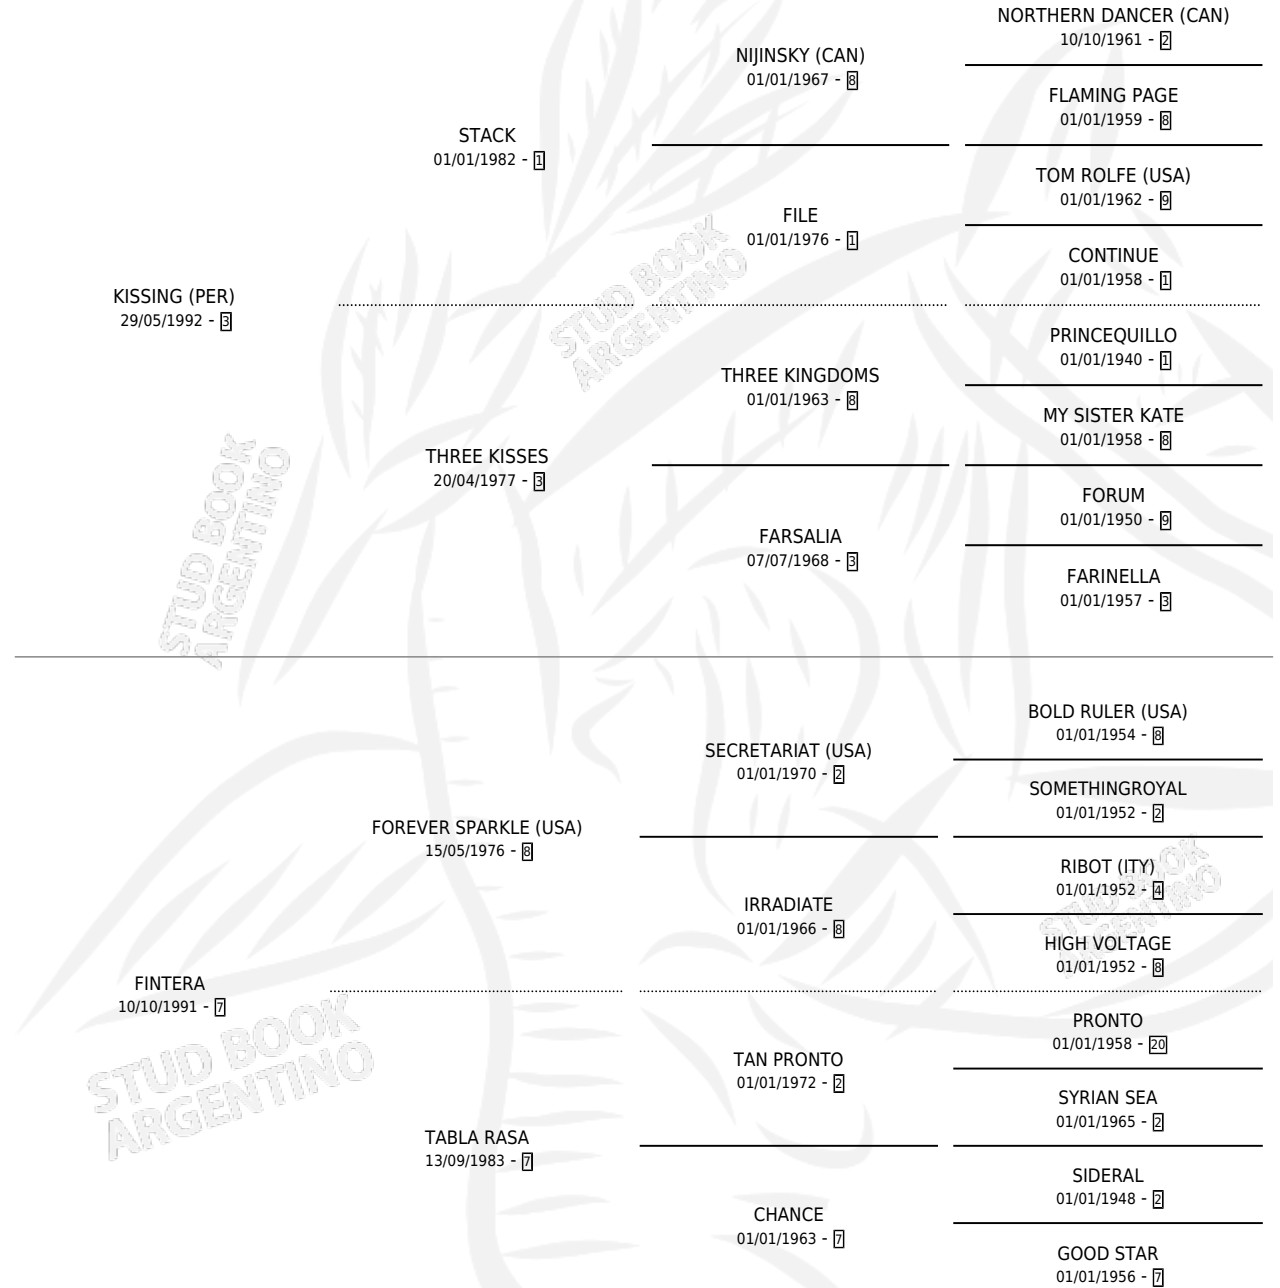

FINTA KISS

por **KISSING (PER)** y **FINTERA** por **FOREVER SPARKLE (USA)**

Argentina · Hembra · Zaino Colorado · SP · 13/09/2002
Familia 7 · Volumen 38

ESTADO

TIPIFICACIÓN SANGUÍNEA	✓
TIPIFICACIÓN POR ADN	✓
PASAPORTE	X
IDENTIFICACIÓN POR MICROCHIP	X
REPRODUCTOR	✓

Lugar de nacimiento: Rancho Lujan
Criador: Rancho Lujan

PEDIGREE

CAMPAÑA

Solo carreras oficiales de Argentina

POR EDAD

EDAD	CC	1°	2°	3°	4°	5°	NP	CLC	CLG	CLCG1	CLGG1	IMPORTE	GANANCIA / CC
3 AÑOS	4	2	1	0	0	0	1	0	0	0	0	\$33,250	\$8,313
4 AÑOS	6	2	0	1	0	1	2	2	0	0	0	\$33,715	\$5,619
TOTALES	10	4	1	1	0	1	3	2	0	0	0	\$66,965	\$6,697
%		40.0%	10.0%	10.0%	0.0%	10.0%	30.0%	20.0%	0.0%	0.0%	0.0%		