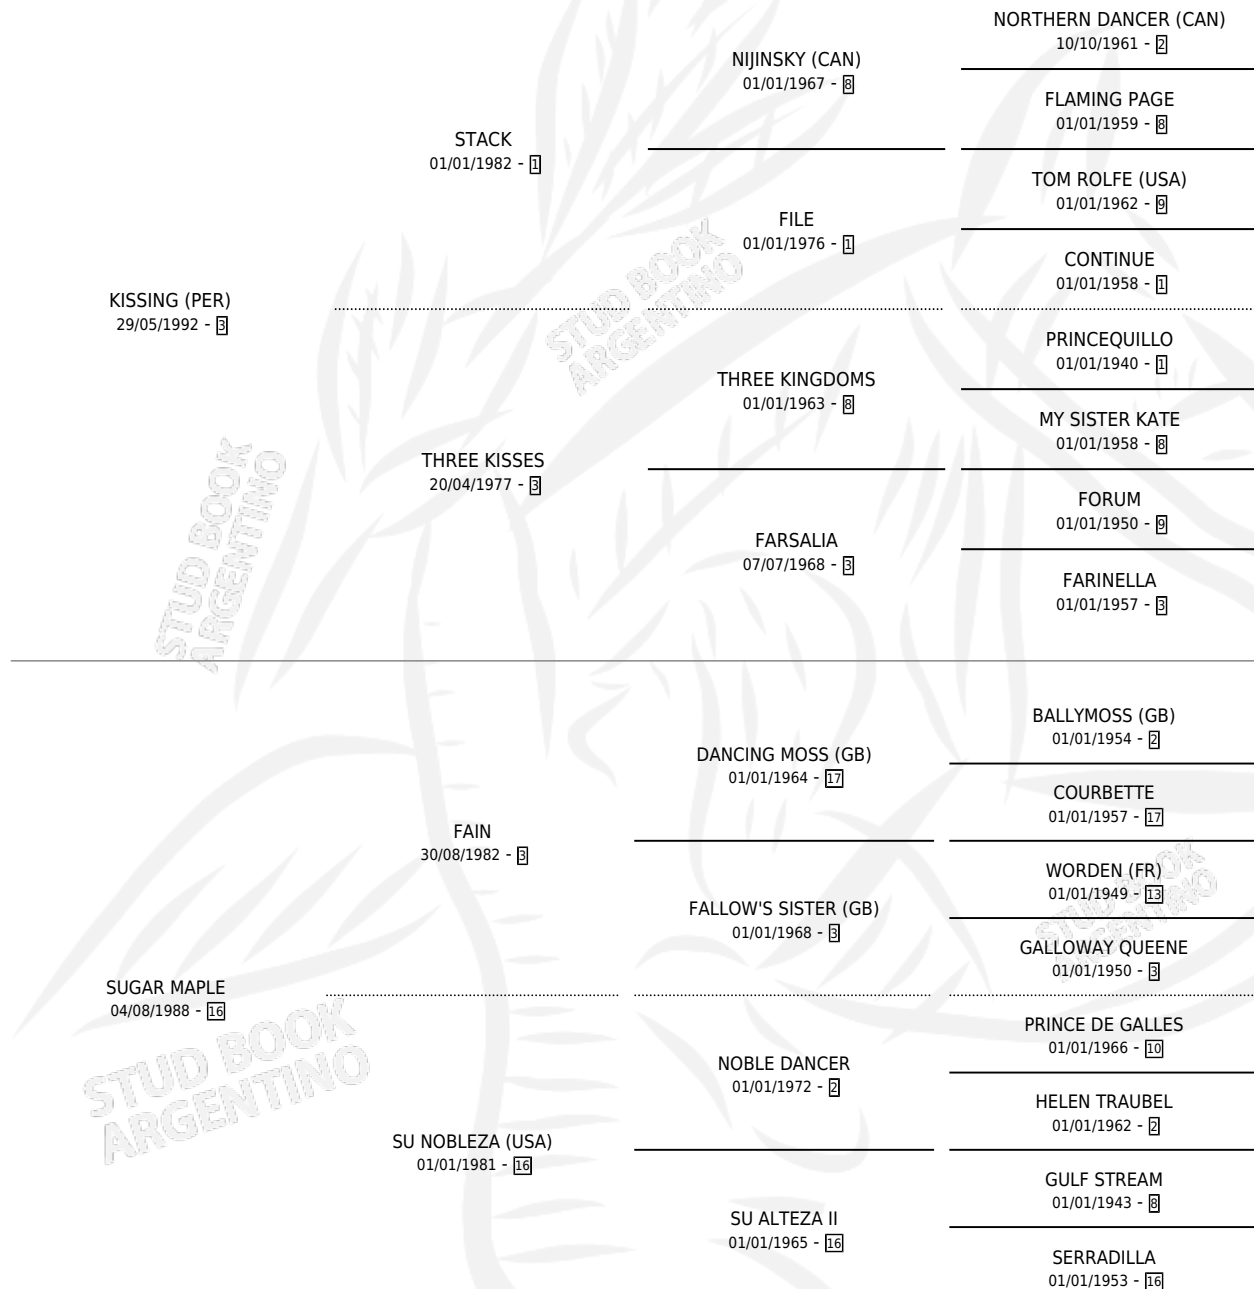

SUGAR BEET

por **KISSING (PER)** y **SUGAR MAPLE** por **FAIN**

Argentina · Hembra · Alazan · SP · 16/09/2002
Familia 16-e · Volumen 38

ESTADO

TIPIFICACIÓN SANGUÍNEA	✓
TIPIFICACIÓN POR ADN	✓
PASAPORTE	X
IDENTIFICACIÓN POR MICROCHIP	X
REPRODUCTOR	✓

Lugar de nacimiento: Rancho Lujan
Criador: Rancho Lujan

~

HIJOS

	MACHOS	HEMBRAS
7 NACIERON	3	4
4 CORRIERON	1	3
3 GANARON	1	2
0 GANADORES CL	0 GANADORES GR	0 GANADORES G1

PEDIGREE

S

mientos 7 / Efectividad 77.78%

PADRILLO	PRODUCTO	CRIADOR	1ER SERVICIO	ÚLTIMO SERVICIO
TRUE CAUSE (USA)	∅		24/08/2014	24/08/2014
SUGAR BEET				
TRUE CAUSE (USA)	SIMPLE CAUSE (H A, 14/08/2014)	RANCHO LUJAN	11/09/2013	11/09/2013
TRUE CAUSE (USA)	SUGARY CAUSE (H A, 12/08/2013)	RANCHO LUJAN	04/09/2012	04/09/2012
TRUE CAUSE (USA)	SUN CAUSE (M A, 19/07/2012)	RANCHO LUJAN	12/08/2011	12/08/2011
TRUE CAUSE (USA)	SUGAR VISION (M A, 01/07/2010)	RANCHO LUJAN	12/08/2009	12/08/2009
CUP CHALLENGE (USA)	SUGAR BYTER (H Z, 11/07/2009)	RANCHO LUJAN	06/08/2008	06/08/2008
CUP CHALLENGE (USA)	SUGAR KING (M A, 05/10/2007)	RANCHO LUJAN	02/11/2006	02/11/2006
CUP CHALLENGE (USA)	SUGAR FEMME (H ZC, 15/09/2006)	RANCHO LUJAN	30/08/2005	12/10/2005
SIN ASIGNAR	∅			