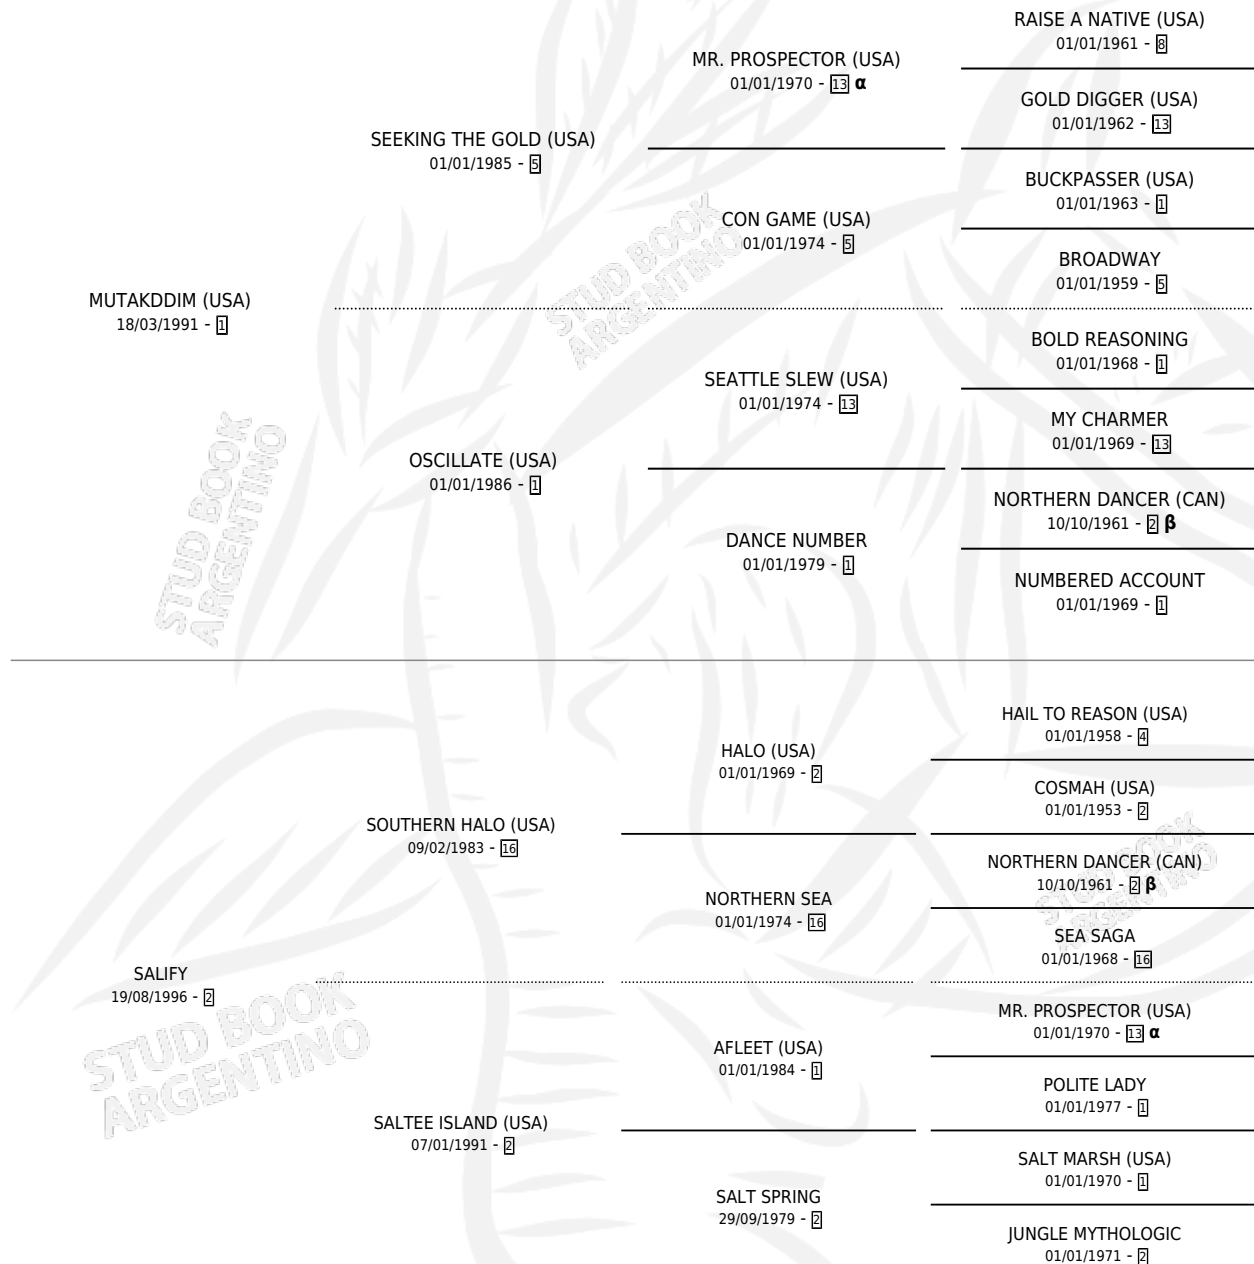

SALLY LUNN

por **MUTAKDDIM (USA)** y **SALIFY** por **SOUTHERN HALO (USA)**

Argentina · Hembra · Alazan Tostado · SP · 05/08/2002
Familia 2-g · Volumen 38

ESTADO

TIPIFICACIÓN SANGUÍNEA	✓
TIPIFICACIÓN POR ADN	✓
PASAPORTE	X
IDENTIFICACIÓN POR MICROCHIP	X
REPRODUCTOR	✓

Lugar de nacimiento: La Quebrada
Criador: La Quebrada

~

HIJOS

	MACHOS	HEMBRAS
7 NACIERON	5	2
1 CORRIERON	1	0
1 GANARON	1	0
0 GANADORES CL	0 GANADORES GR	0 GANADORES G1

PEDIGREE

INBREEDING : **α,β**

CAMPAÑA

Solo carreras oficiales de Argentina