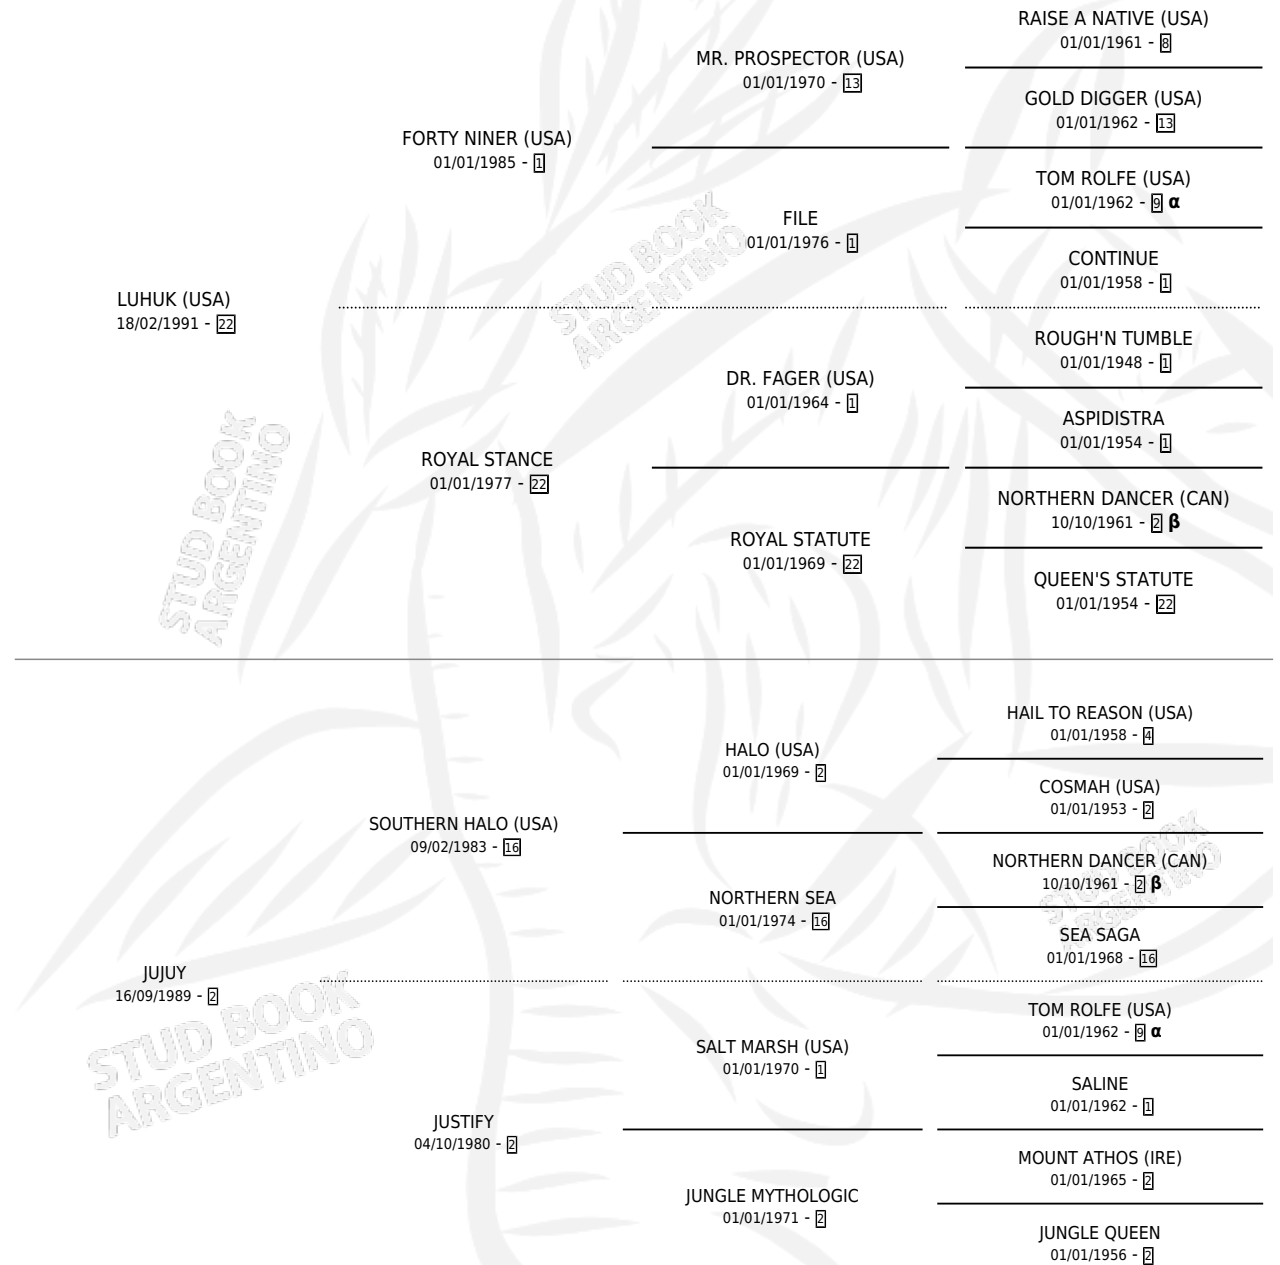

# JARAMILLO

por LUHUK (USA) y JUJUY por SOUTHERN HALO (USA)

Argentina · Macho · Zaino Colorado · SP · 18/08/2002  
Familia 2-g · Volumen 38

## ESTADO

TIPIFICACIÓN SANGUÍNEA	✓
TIPIFICACIÓN POR ADN	X
PASAPORTE	X
IDENTIFICACIÓN POR MICROCHIP	X
REPRODUCTOR	X

**Lugar de nacimiento:** La Quebrada

**Criador:** La Quebrada

## PEDIGREE

INBREEDING :  $\alpha, \beta$