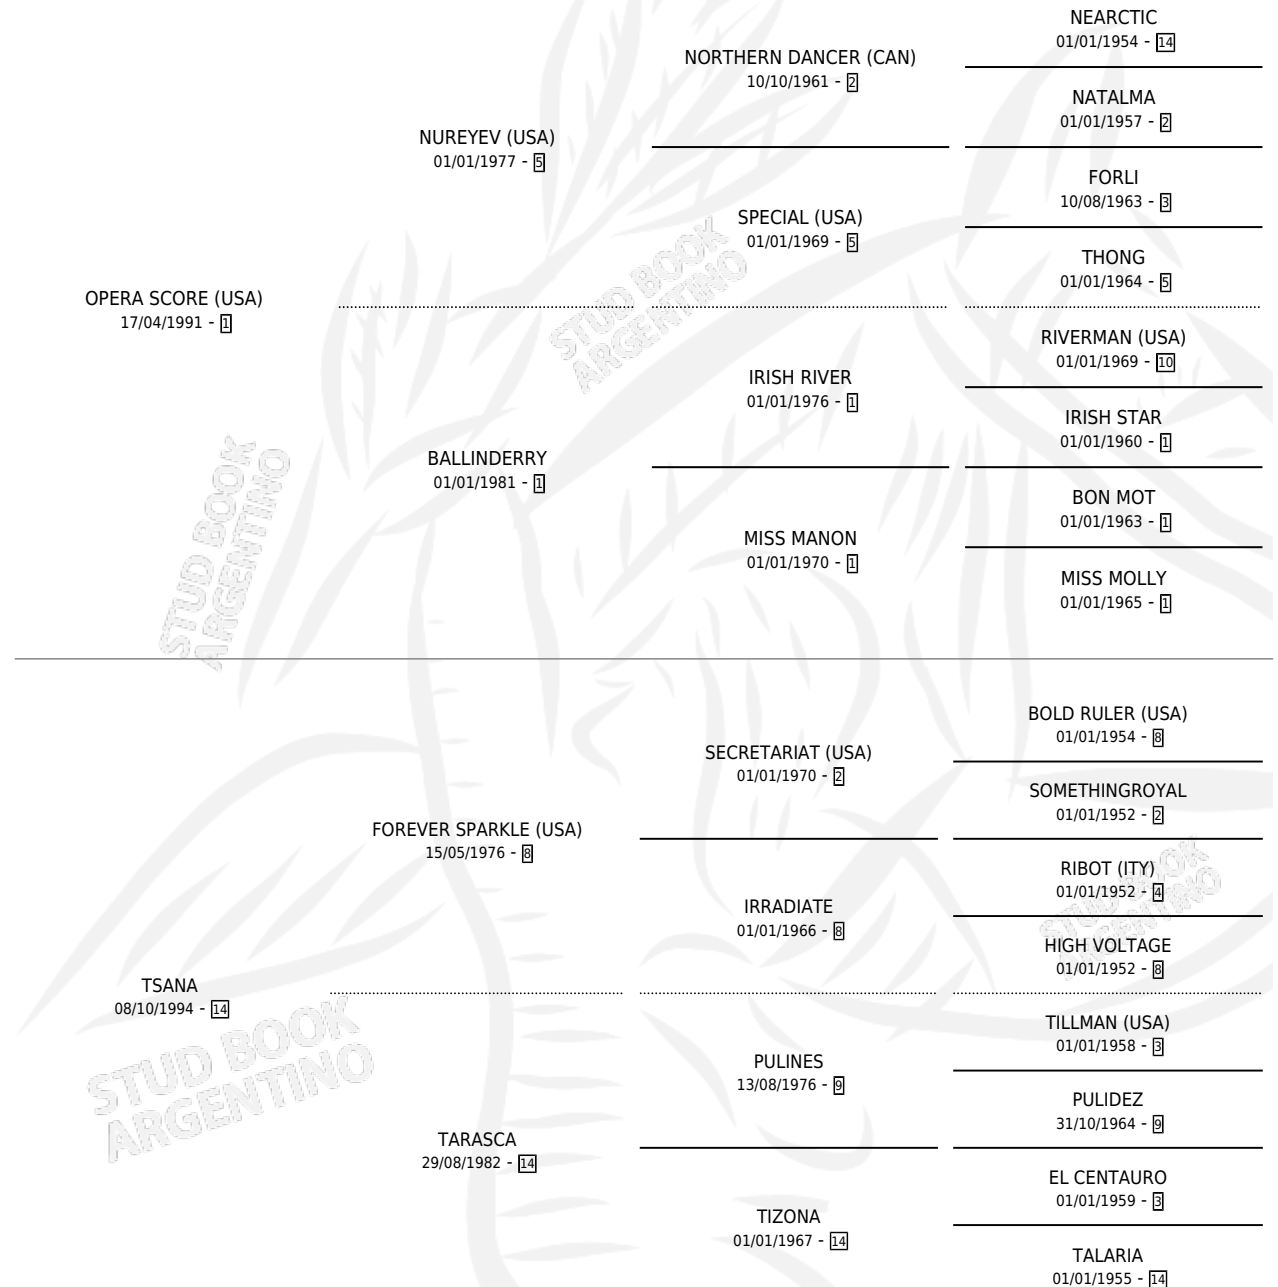

OPERA COC

por OPERA SCORE (USA) y TSANA por FOREVER SPARKLE (USA)

Argentina · Hembra · Zaino · SP · 30/09/2001
Familia 14-a · Volumen 37

ESTADO

TIPIFICACIÓN SANGUÍNEA	✓
TIPIFICACIÓN POR ADN	✓
PASAPORTE	X
IDENTIFICACIÓN POR MICROCHIP	X
REPRODUCTOR	X

Lugar de nacimiento: Los Prados

Criador: Los Prados

PEDIGREE

CAMPAÑA

Solo carreras oficiales de Argentina

POR EDAD

EDAD	CC	1°	2°	3°	4°	5°	NP	CLC	CLG	CLCG1	CLGG1	IMPORTE	GANANCIA / CC
3 AÑOS	2	0	0	0	0	0	2	0	0	0	0	\$0	\$0
TOTALES	2	0	0	0	0	0	2	0	0	0	0	\$0	\$0
%		0.0%	0.0%	0.0%	0.0%	0.0%	100%	0.0%	0.0%	0.0%	0.0%		