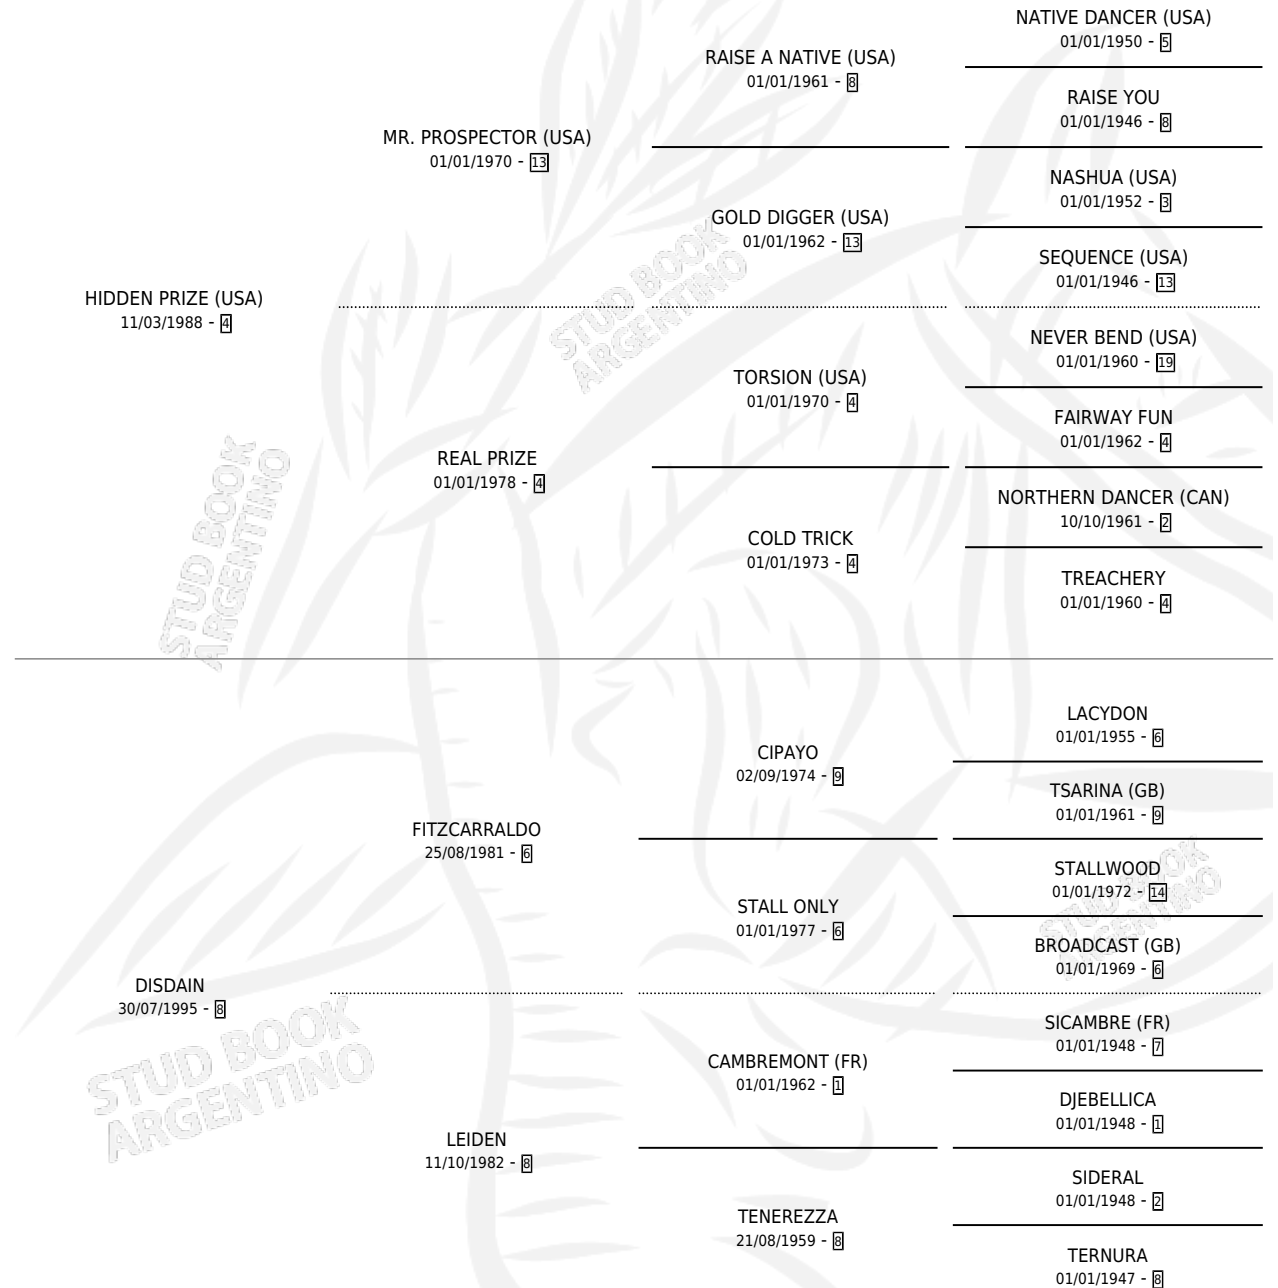

DIAMOND CARD

por **HIDDEN PRIZE (USA)** y **DISDAIN** por **FITZCARRALDO**

Argentina · Hembra · Alazan Tostado · SP · 08/09/2002
Familia 8-j · Volumen 38

ESTADO

TIPIFICACIÓN SANGUÍNEA	✓
TIPIFICACIÓN POR ADN	✓
PASAPORTE	X
IDENTIFICACIÓN POR MICROCHIP	X
REPRODUCTOR	X

Lugar de nacimiento: Orilla Del Monte

Criador: Orilla Del Monte

PEDIGREE

CAMPAÑA

Solo carreras oficiales de Argentina

POR EDAD

EDAD	CC	1°	2°	3°	4°	5°	NP	CLC	CLG	CLCG1	CLGG1	IMPORTE	GANANCIA / CC
3 AÑOS	4	0	0	0	0	0	4	0	0	0	0	\$0	\$0
4 AÑOS	4	0	0	0	0	0	4	0	0	0	0	\$0	\$0
5 AÑOS	7	0	0	0	0	3	4	0	0	0	0	\$175	\$25
TOTALES	15	0	0	0	0	3	12	0	0	0	0	\$175	\$12
%		0.0%	0.0%	0.0%	0.0%	20.0%	80.0%	0.0%	0.0%	0.0%	0.0%		