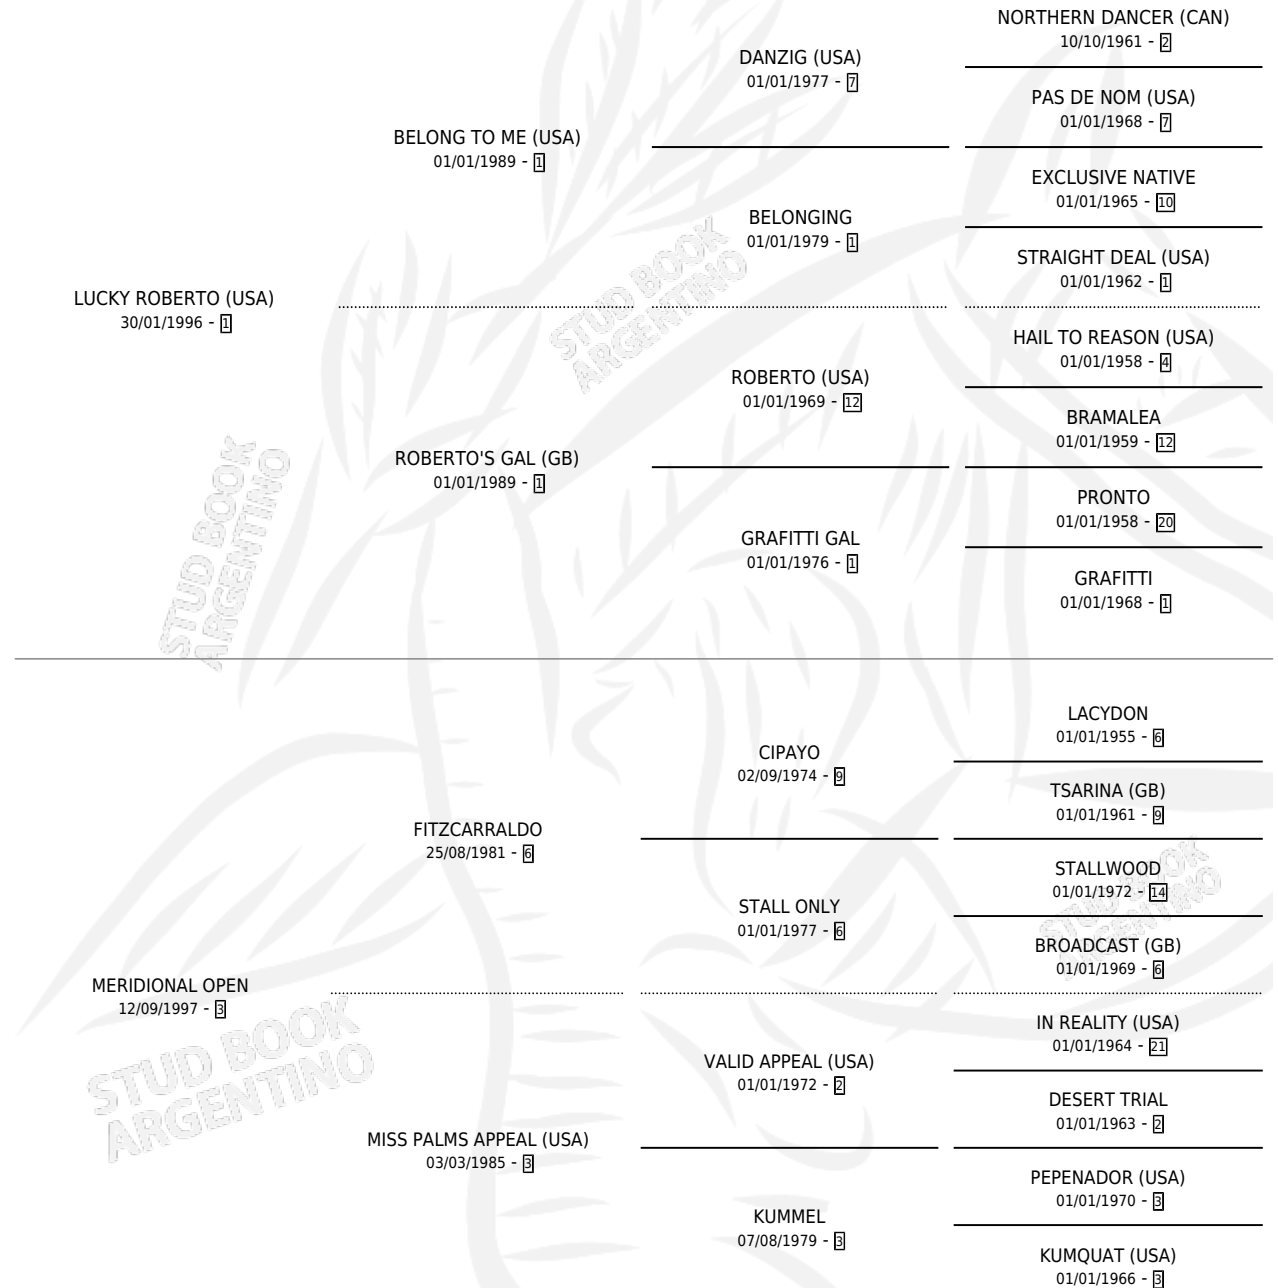

MARTIAN LADY

por LUCKY ROBERTO (USA) y MERIDIONAL OPEN por FITZCARRALDO

Argentina · Hembra · Zaino · SP · 03/09/2002
Familia 3-f · Volumen 38

ESTADO

TIPIFICACIÓN SANGUÍNEA	X
TIPIFICACIÓN POR ADN	X
PASAPORTE	X
IDENTIFICACIÓN POR MICROCHIP	X
REPRODUCTOR	X

Lugar de nacimiento: Orilla Del Monte

Criador: Orilla Del Monte

PEDIGREE

MARTIAN LADY

Datos oficiales del Stud Book Argentino

Documento generado el 11/05/2026

studbook.org.ar